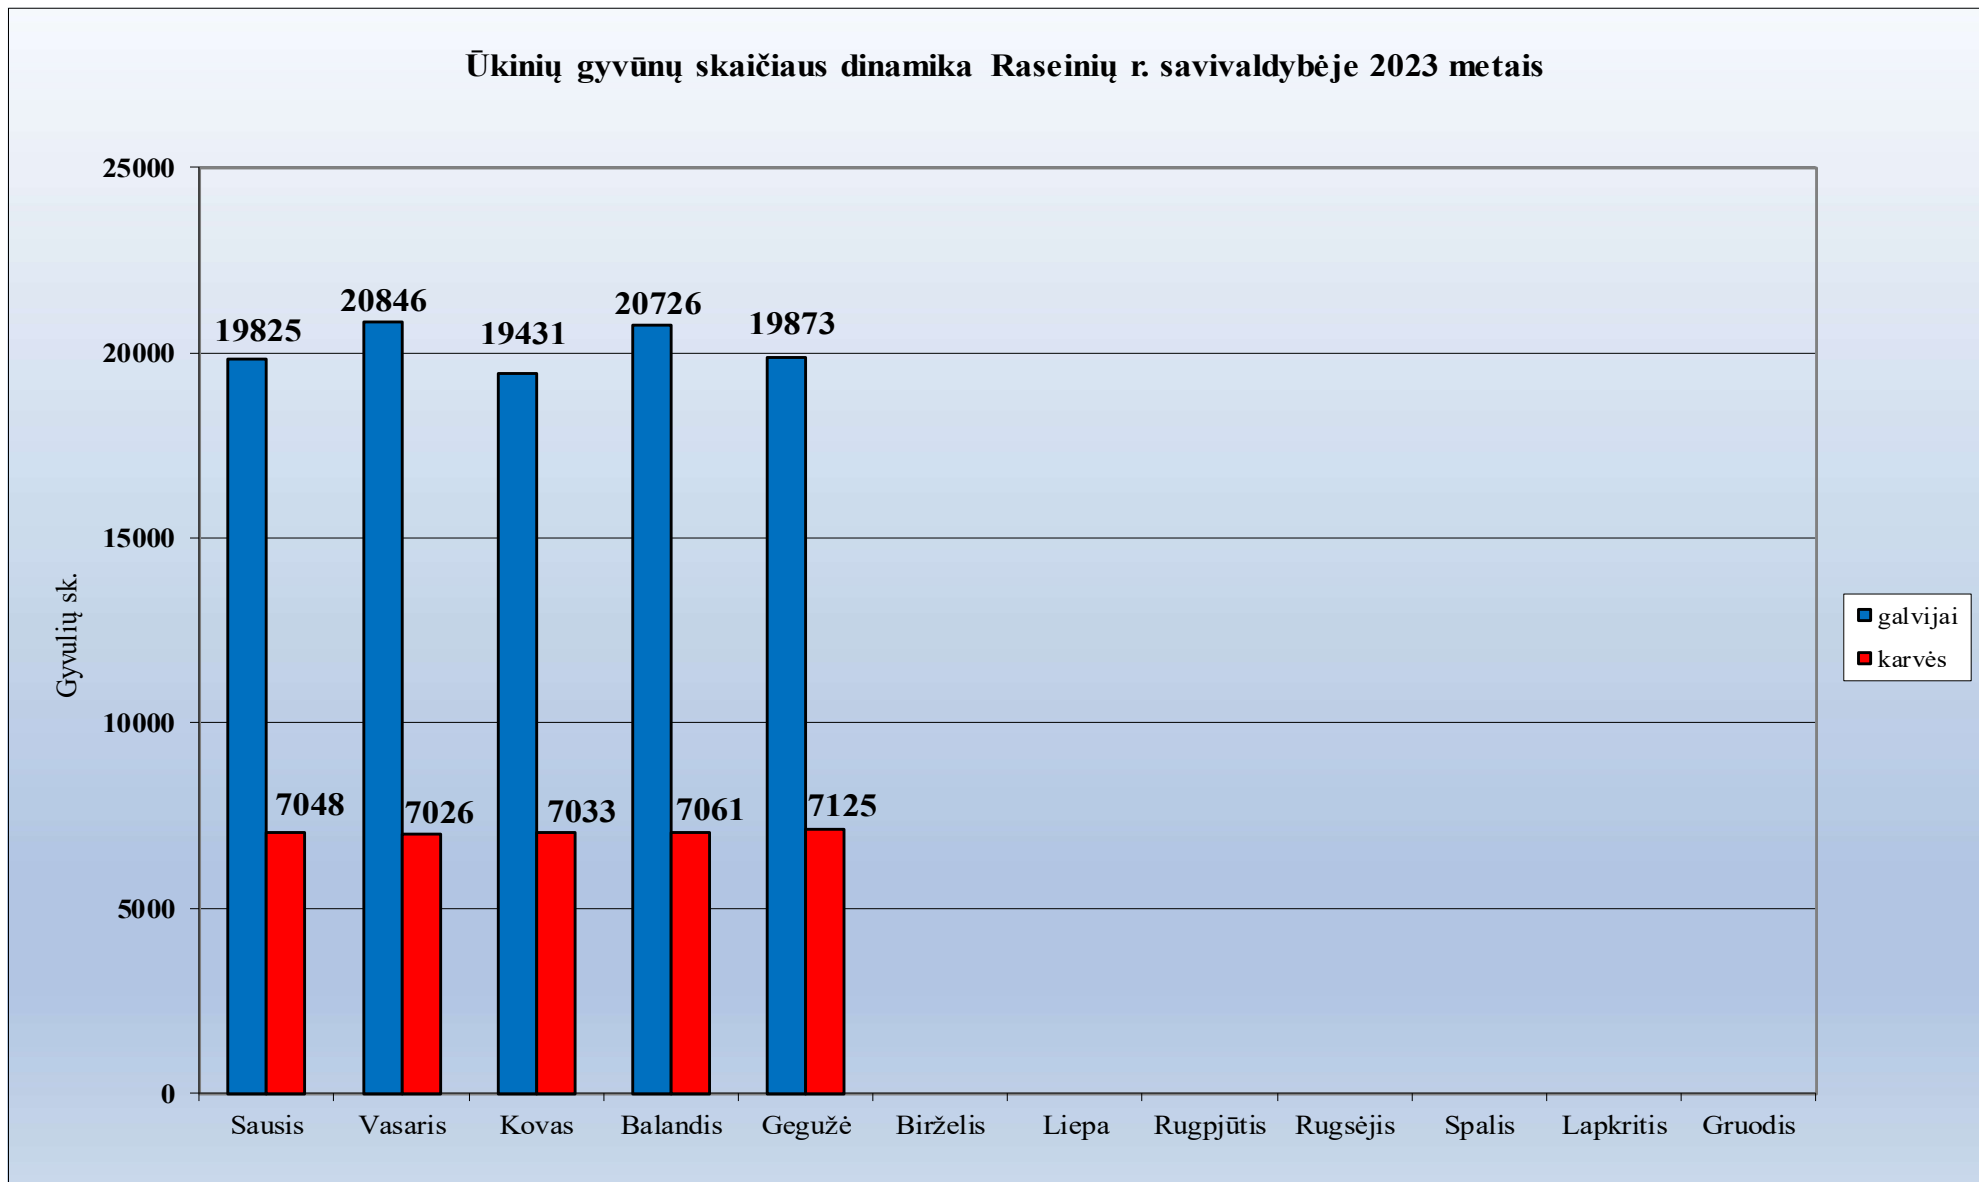

1.34. Raseinių rajono savivaldybė