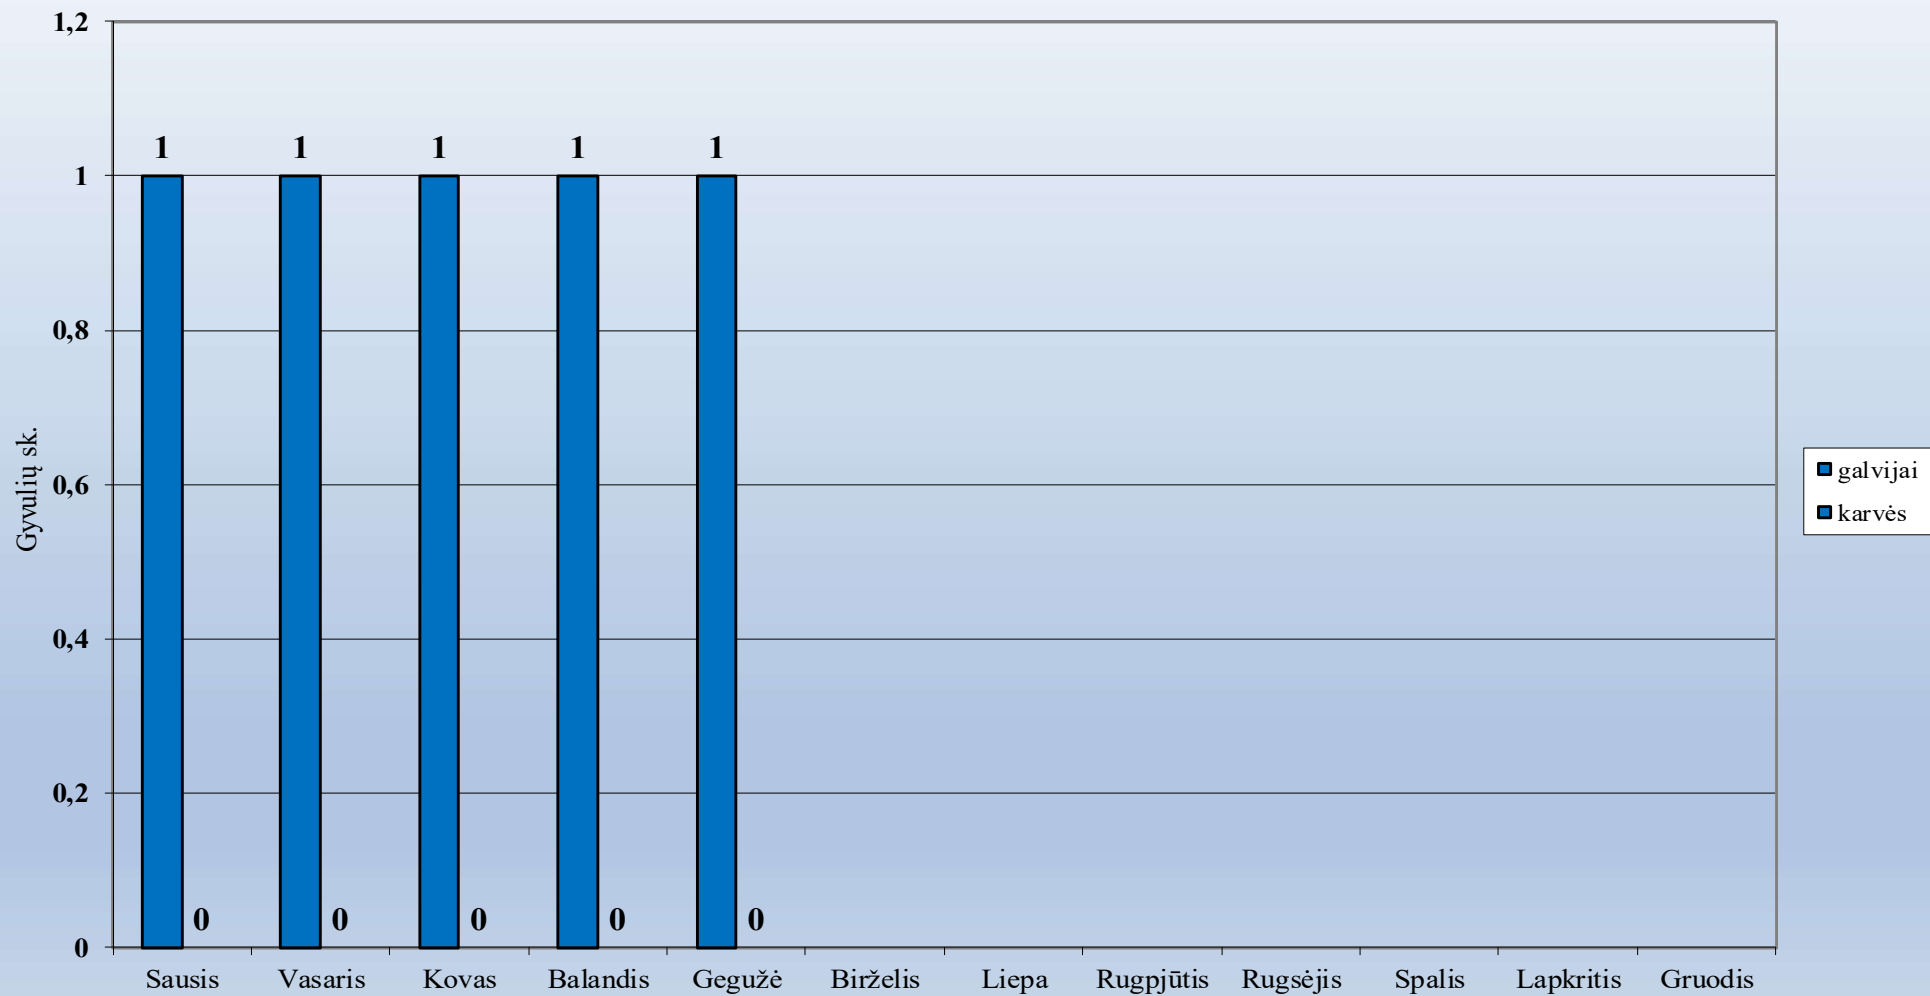

1.55. Visagino savivaldybė

Ūkinių gyvūnų skaičiaus dinamika Visagino m. savivaldybėje 2023 metais