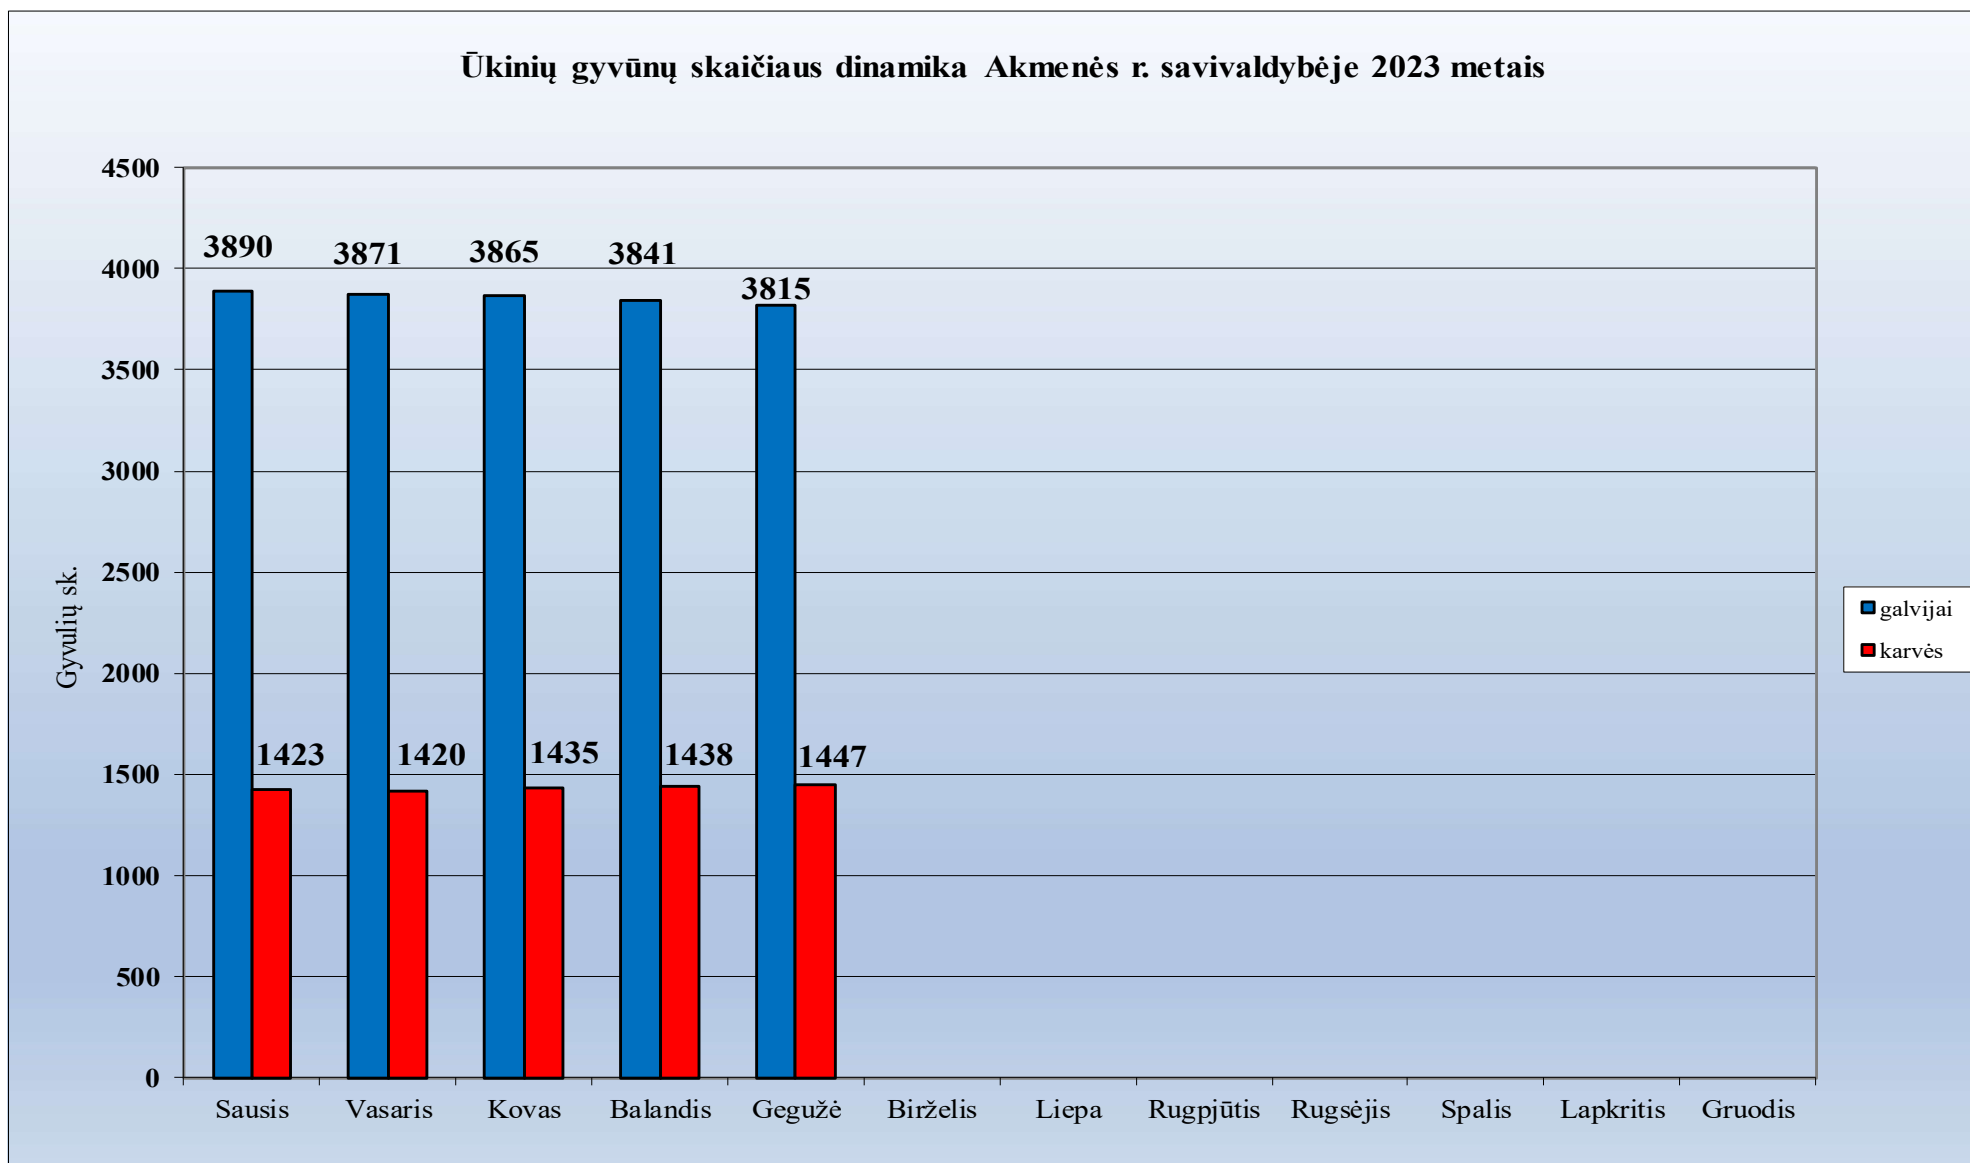

1.34. Raseinių rajono savivaldybė.....	37
1.35. Rietavo rajono savivaldybė	38
1.36. Rokiškio rajono savivaldybė	39
1.37. Skuodo rajono savivaldybė.....	40
1.38. Šakių rajono savivaldybė.....	41
1.39. Šalčininkų rajono savivaldybė.....	42
1.40. Šiaulių miesto savivaldybė	43
1.41. Šiaulių rajono savivaldybė	44
1.42. Šilalės rajono savivaldybė	45
1.43. Šilutės rajono savivaldybė.....	46
1.44. Širvintų rajono savivaldybė.....	47
1.45. Švenčionių rajono savivaldybė.....	48
1.46. Tauragės rajono savivaldybė	49
1.47. Telšių rajono savivaldybė.....	50
1.48. Trakų rajono savivaldybė	51
1.49. Ukmergės rajono savivaldybė	52
1.50. Utenos rajono savivaldybė	53
1.51. Varėnos rajono savivaldybė	54
1.52. Vilkaviškio rajono savivaldybė	55
1.53. Vilniaus miesto savivaldybė.....	56
1.54. Vilniaus rajono savivaldybė	57
1.55. Visagino savivaldybė.....	58
1.56. Zarasų rajono savivaldybė.....	59
1.57. Ūkinių gyvūnų skaičiaus dinamika 2023 metais.....	60

1. Gyvulių skaičiaus dinamika rajonų savivaldybėse 2023 metais
1.2. Akmenės rajono savivaldybė