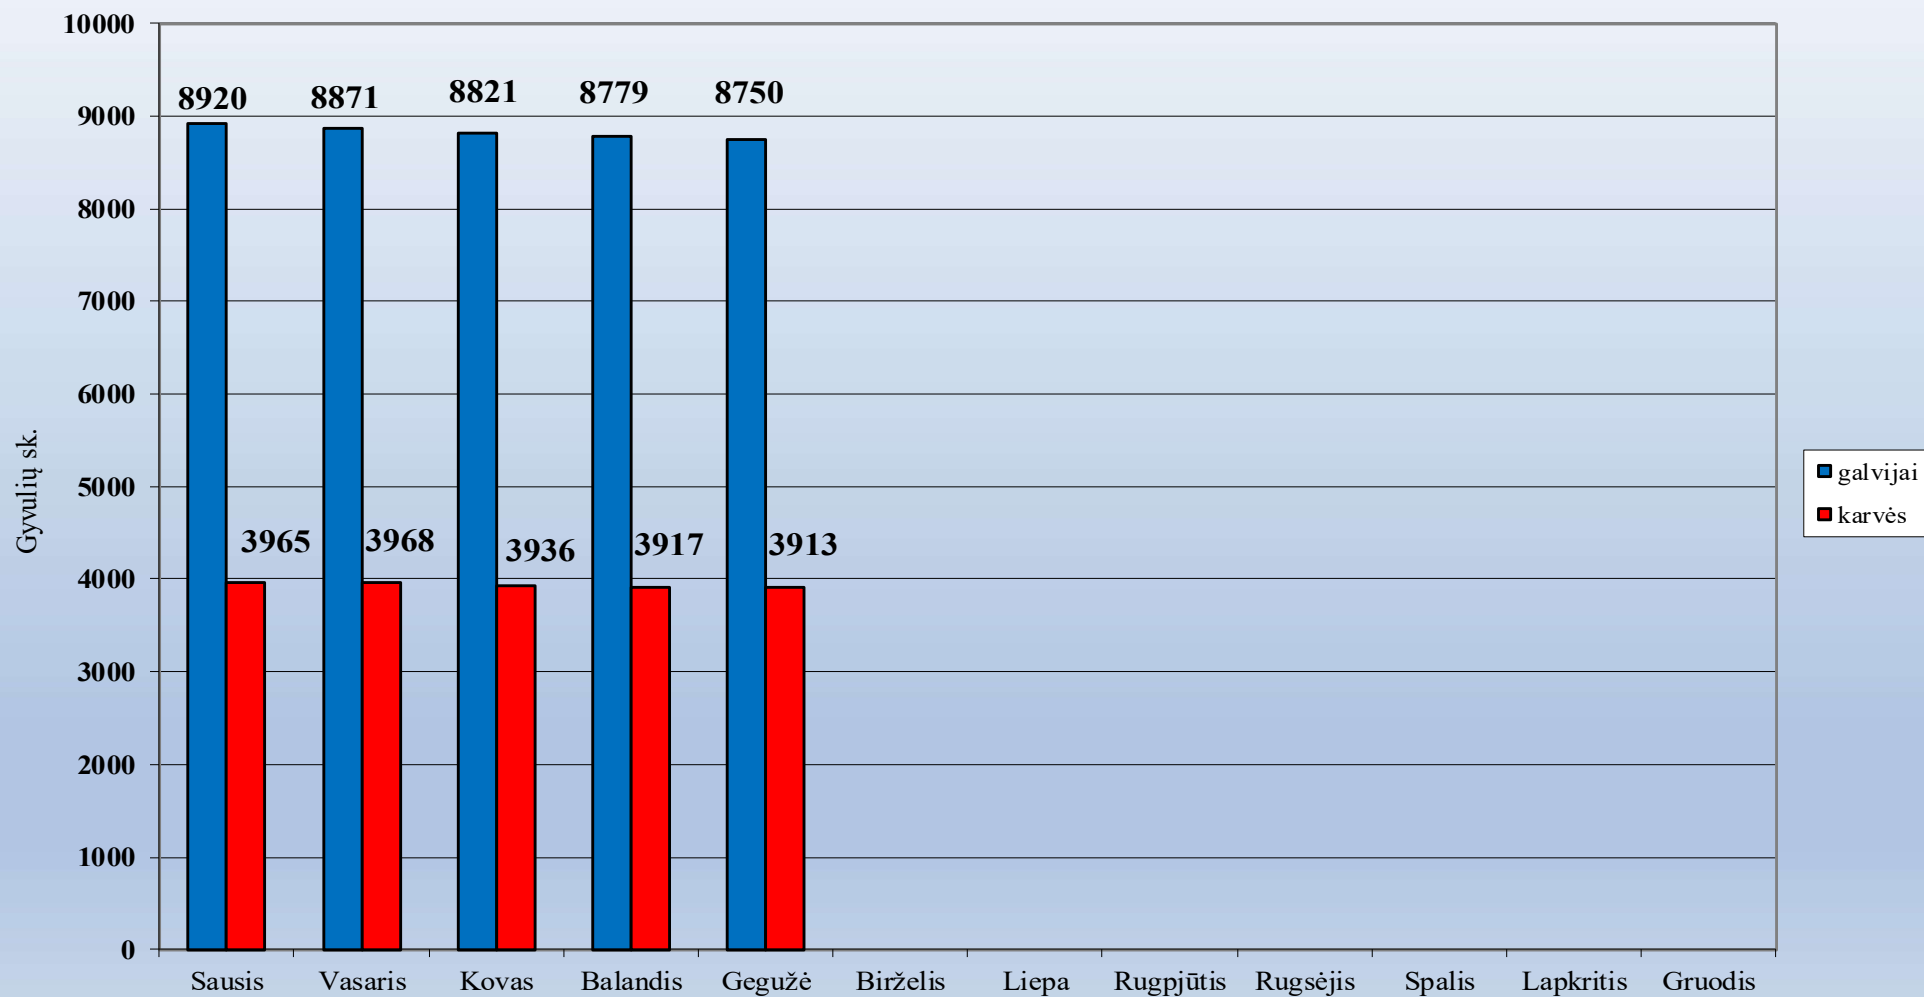

1.9. Ignalinos rajono savivaldybė

Ūkinių gyvūnų skaičiaus dinamika Ignalinos r. savivaldybėje 2023 metais

1.10. Jonavos rajono savivaldybė

1.11. Joniškio rajono savivaldybė

Ūkinių gyvūnų skaičiaus dinamika Joniškio r. savivaldybėje 2023 metais