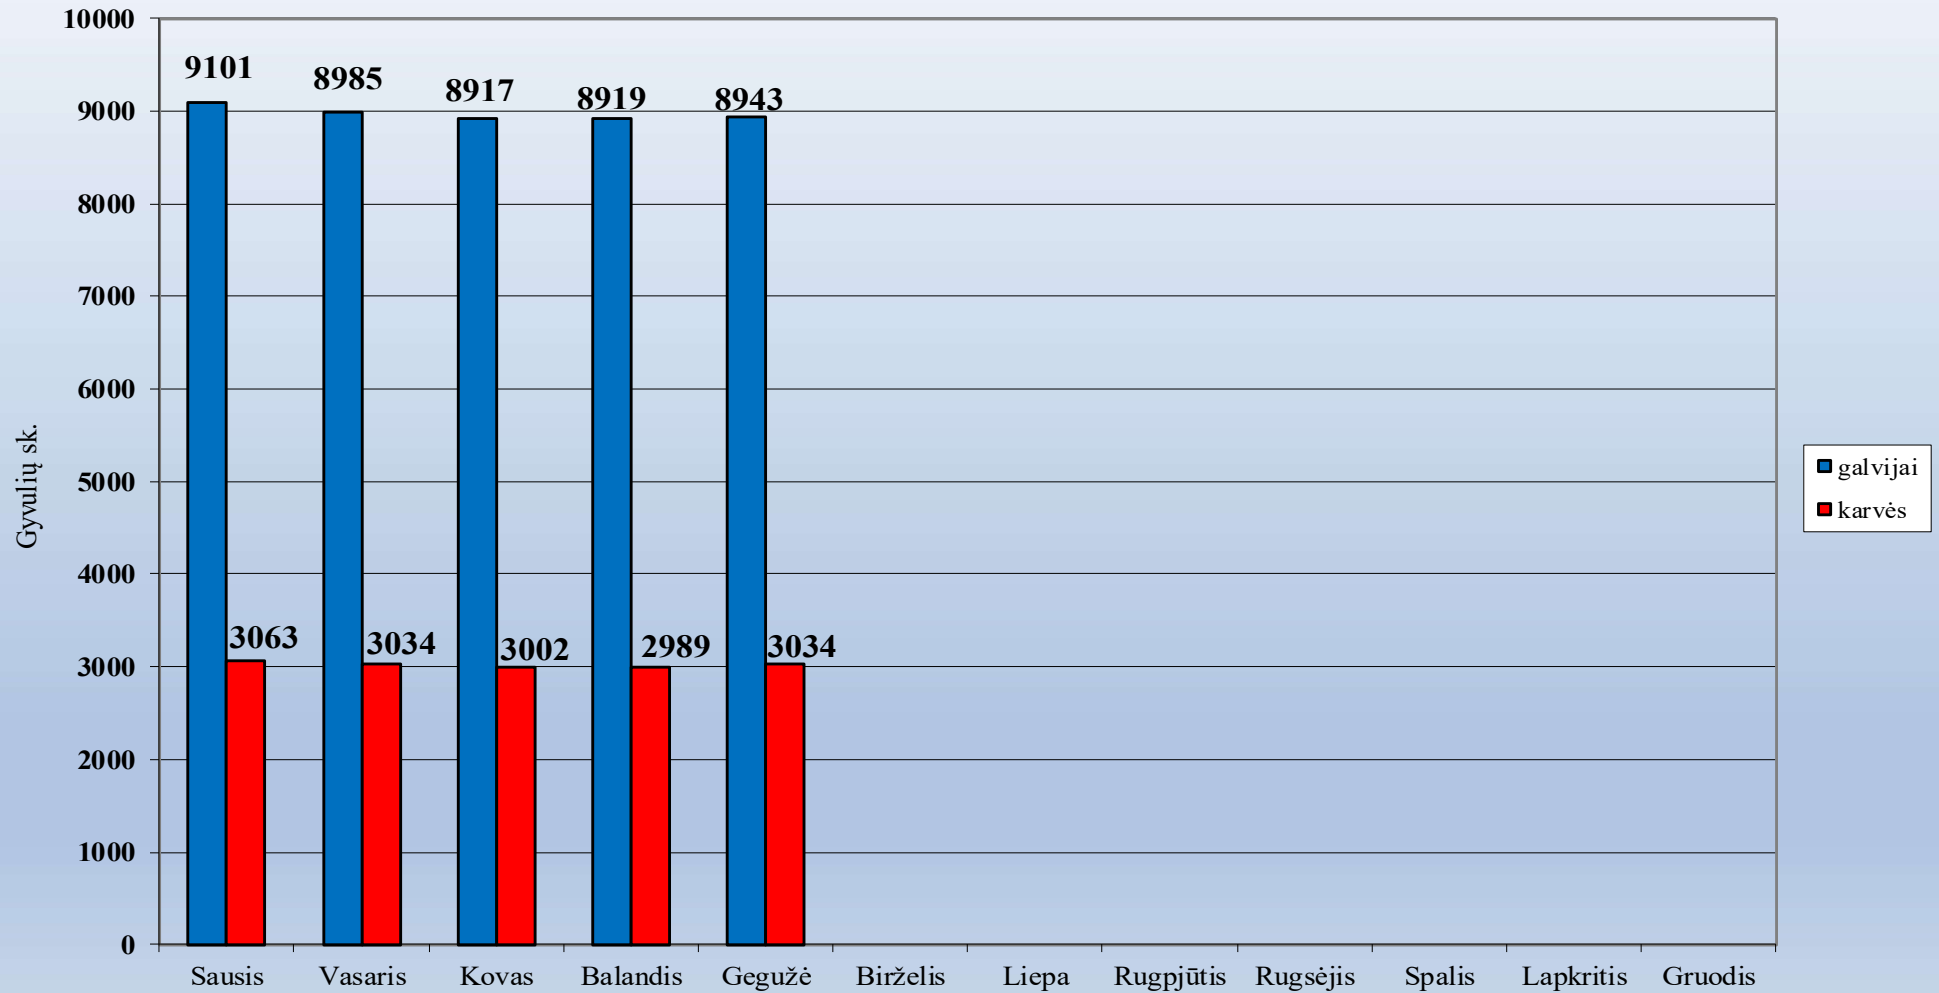

1.34. Raseinių rajono savivaldybė

1.35. Rietavo rajono savivaldybė

Ūkinių gyvūnų skaičiaus dinamika Rietavo savivaldybėje 2023 metais

1.36. Rokiškio rajono savivaldybė

Ūkinių gyvūnų skaičiaus dinamika Rokiškio r. savivaldybėje 2023 metais