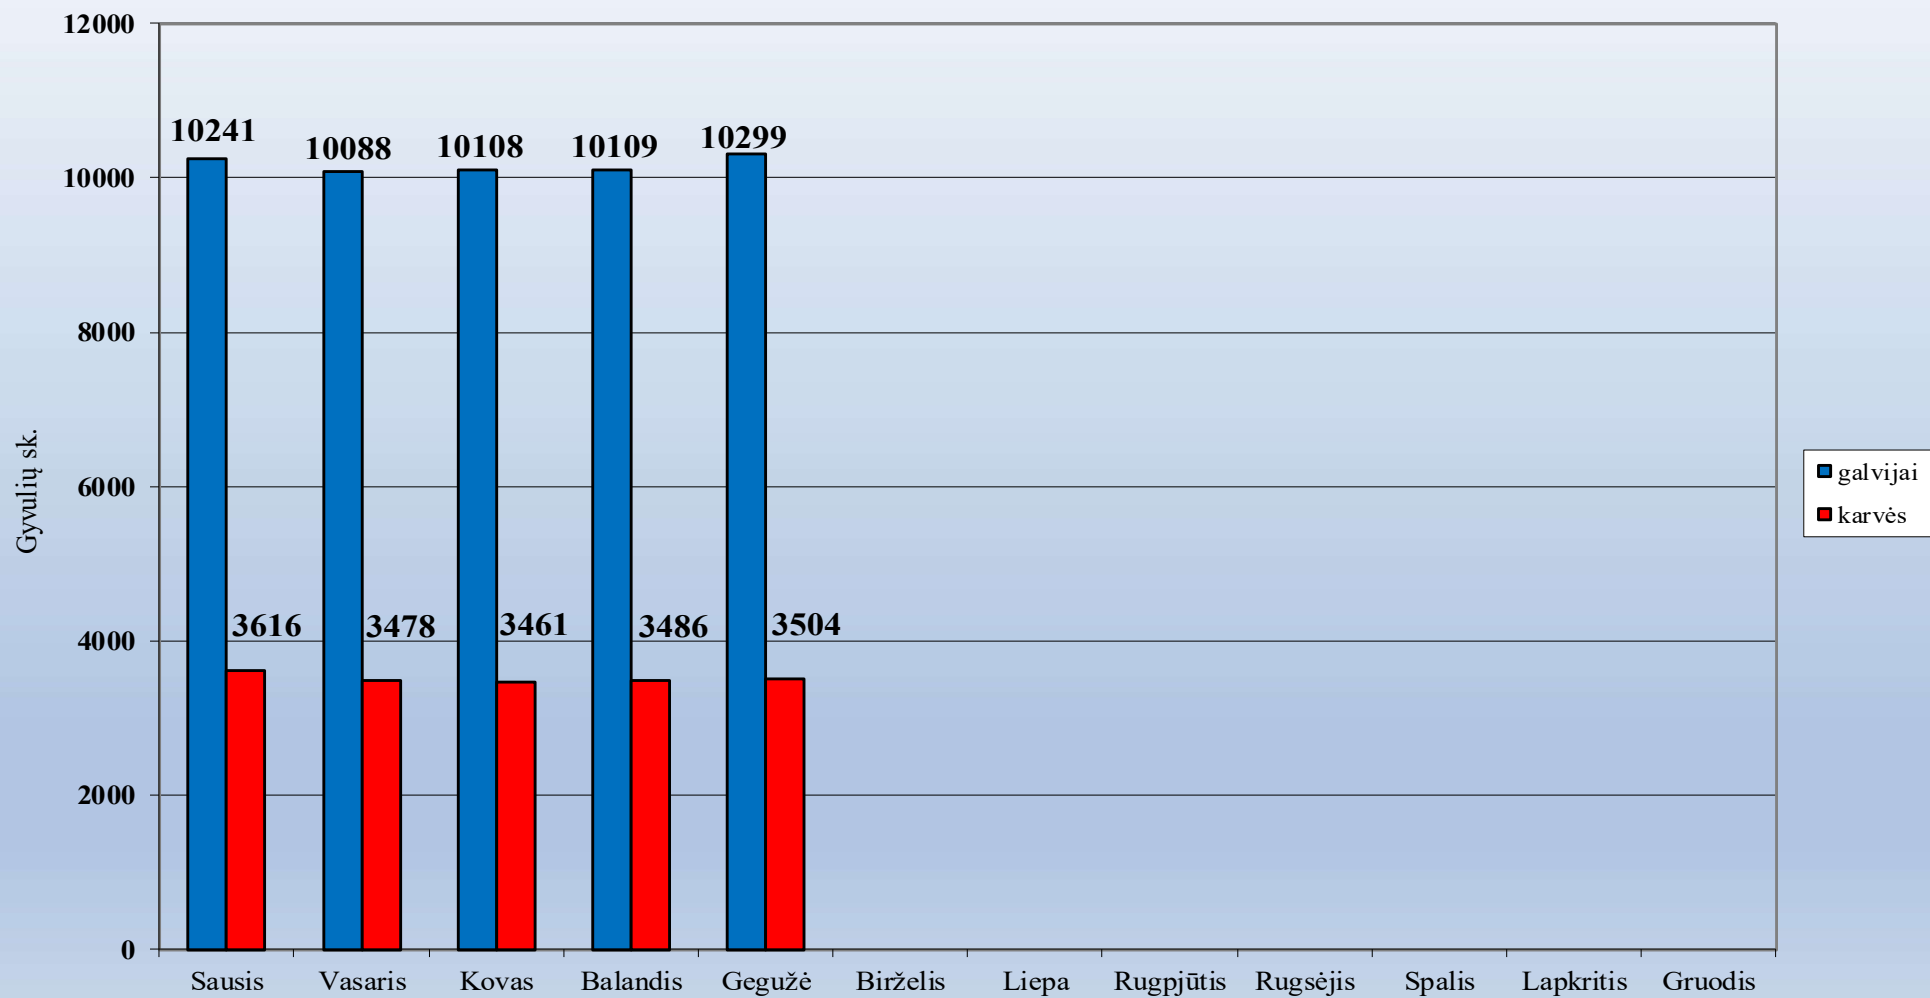

1.25. Mažeikių rajono savivaldybė

Ūkinių gyvūnų skaičiaus dinamika Mažeikių r. savivaldybėje 2023 metais