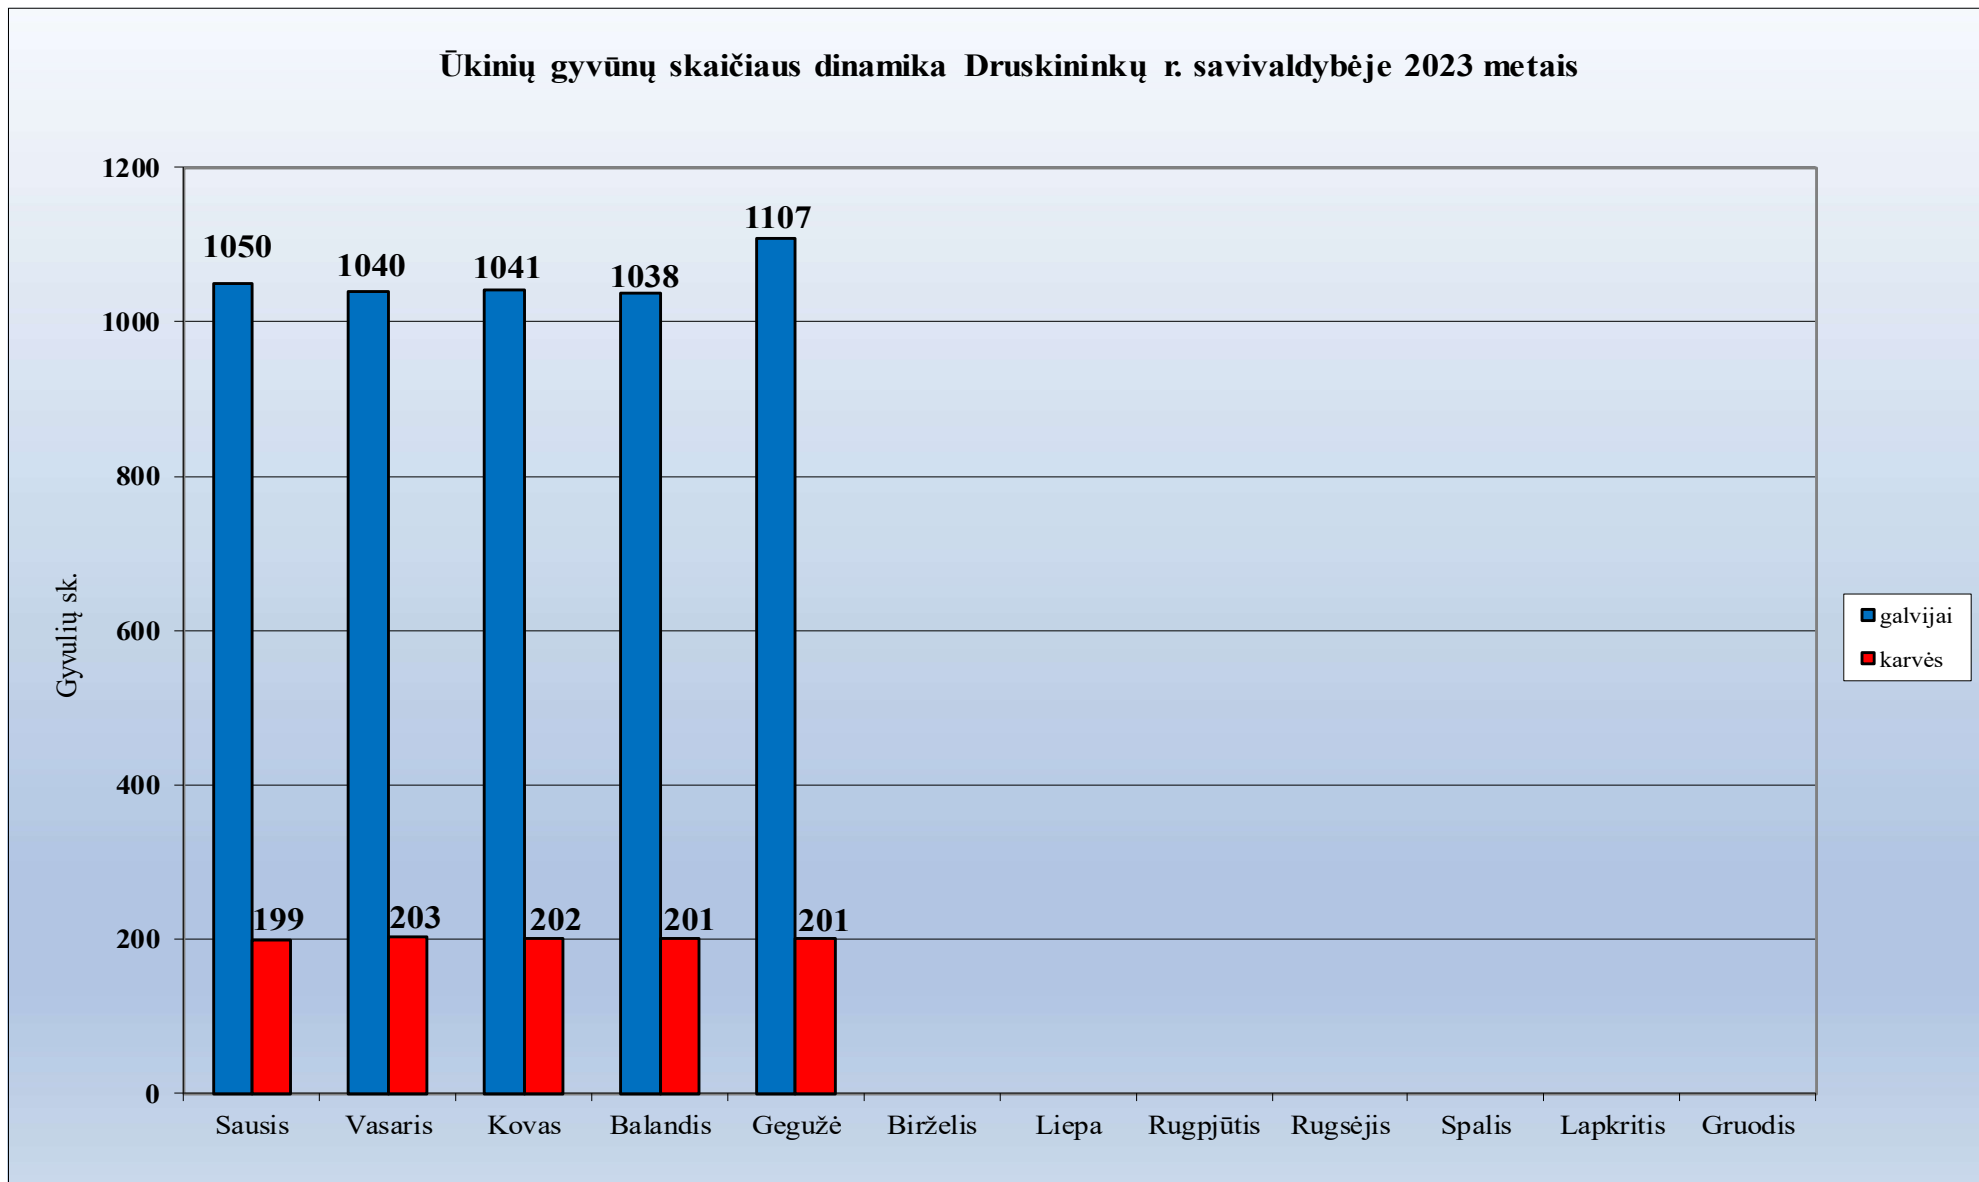

1. Gyvulių skaičiaus dinamika rajonų savivaldybėse 2023 metais
1.2. Akmenės rajono savivaldybė

1.2. Alytaus miesto savivaldybė

1.3. Alytaus rajono savivaldybė

1.4. Anykščių rajono savivaldybė

Ūkinių gyvūnų skaičiaus dinamika Anykščių r. savivaldybėje 2023 metais

1.5. Birštono rajono savivaldybė

1.6. Biržų rajono savivaldybė

Ūkinių gyvūnų skaičiaus dinamika Biržų r. savivaldybėje 2023 metais

1.7. Druskininkų rajono savivaldybė

1.8. Elektrėnų rajono savivaldybė

Ūkinių gyvūnų skaičiaus dinamika Elektrėnų r. savivaldybėje 2023 metais