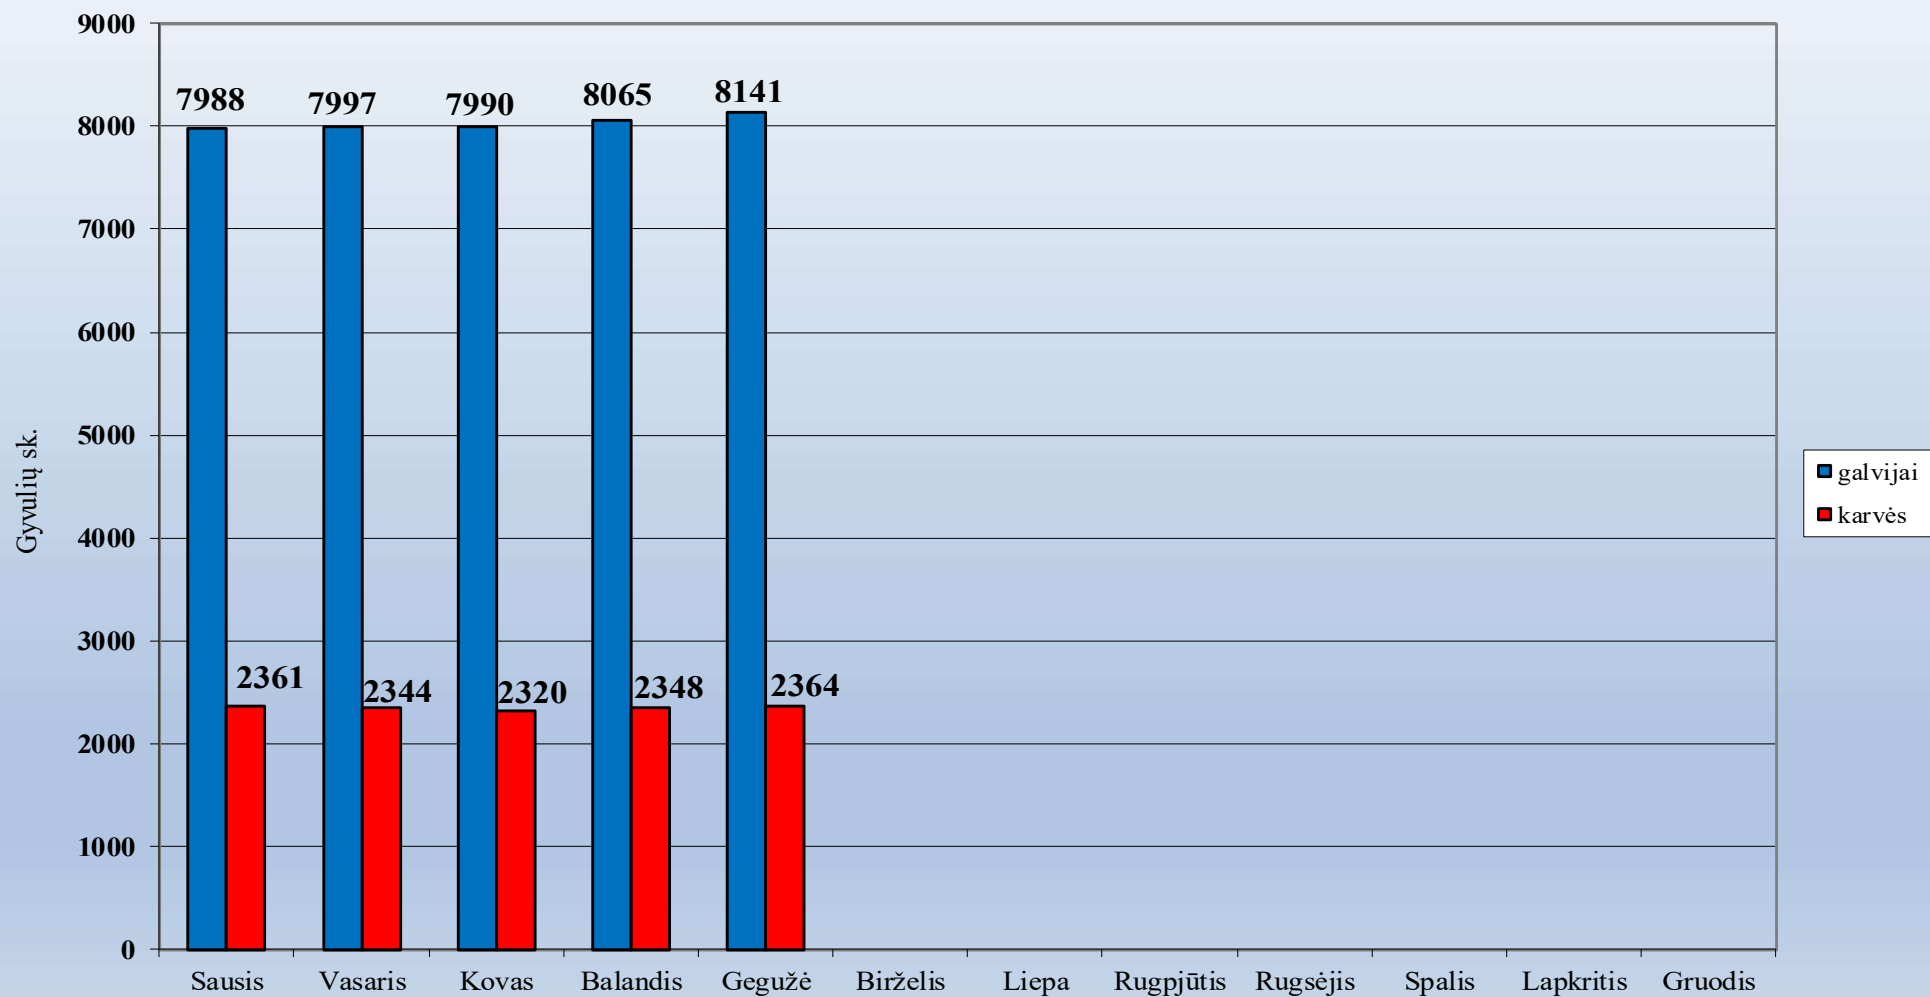

1.46. Tauragės rajono savivaldybė

1.47. Telšių rajono savivaldybė

Ūkinių gyvūnų skaičiaus dinamika Telšių r. savivaldybėje 2023 metais

1.48. Trakų rajono savivaldybė

1.49. Ukmergės rajono savivaldybė

Ūkinių gyvūnų skaičiaus dinamika Ukmergės r. savivaldybėje 2023 metais