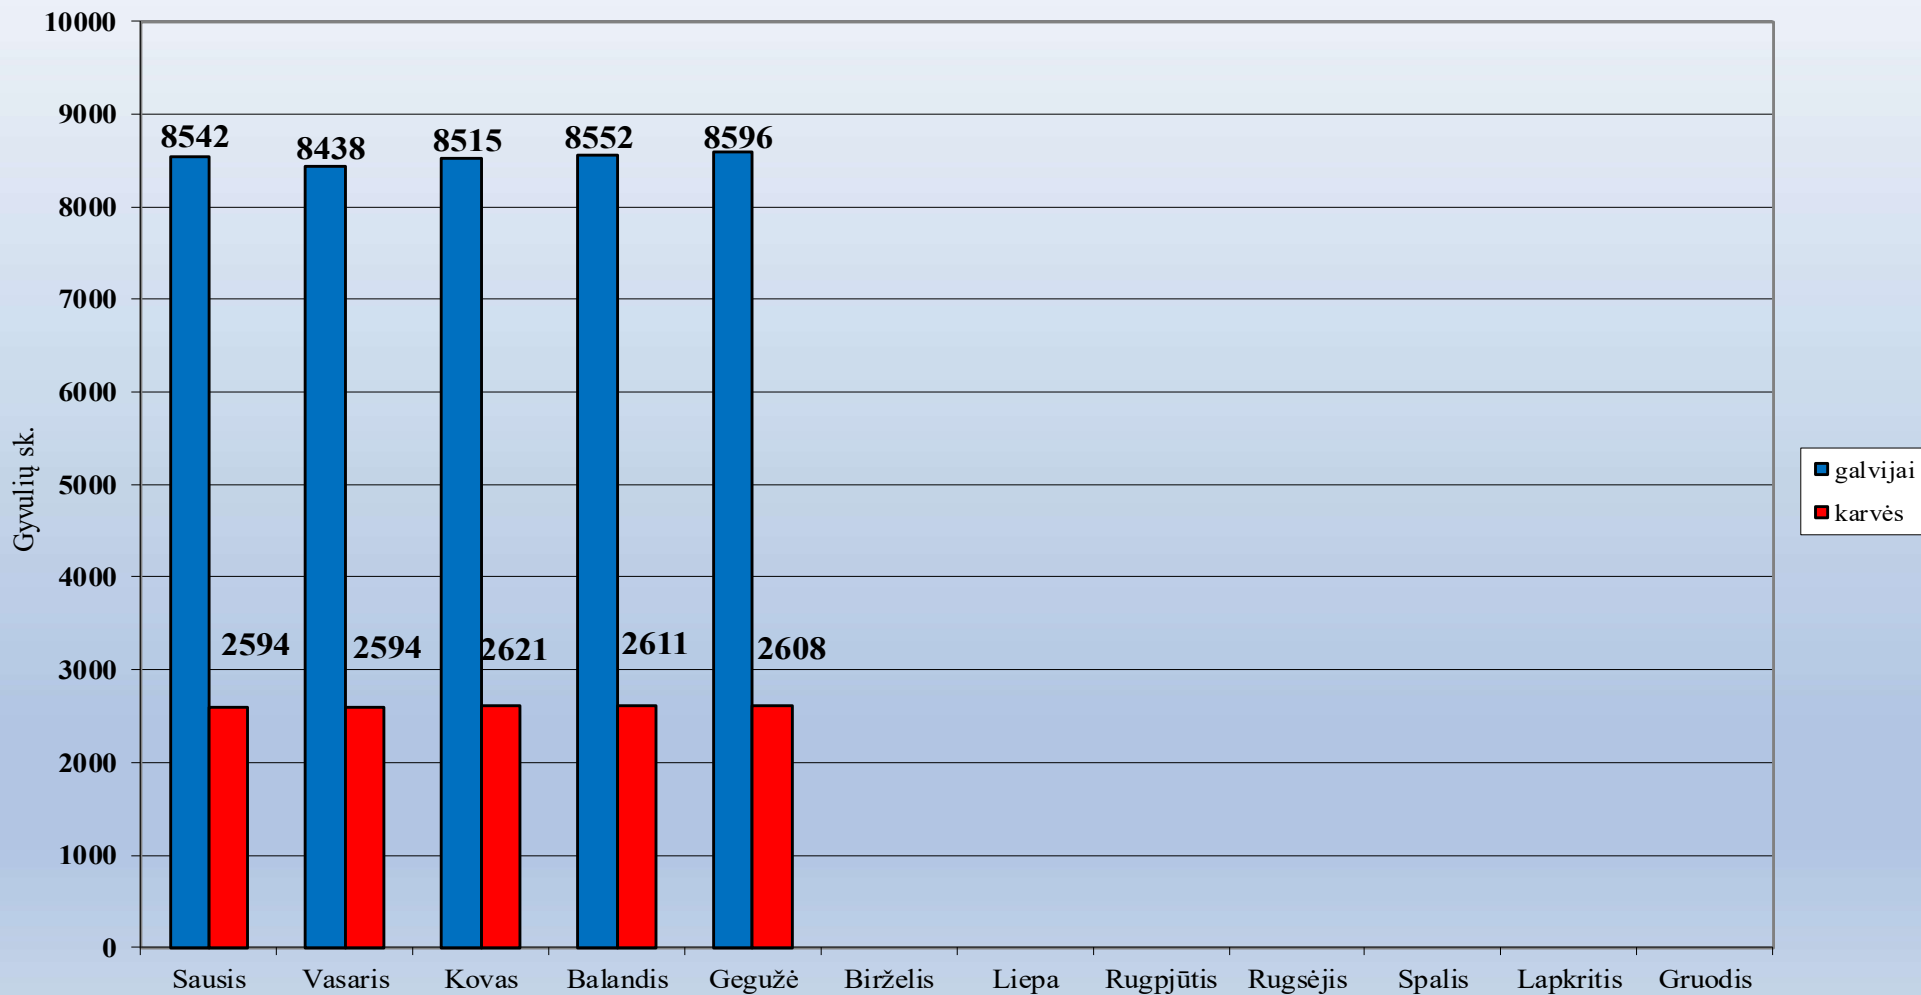

1.35. Rietavo rajono savivaldybė

Ūkinių gyvūnų skaičiaus dinamika Rietavo savivaldybėje 2023 metais