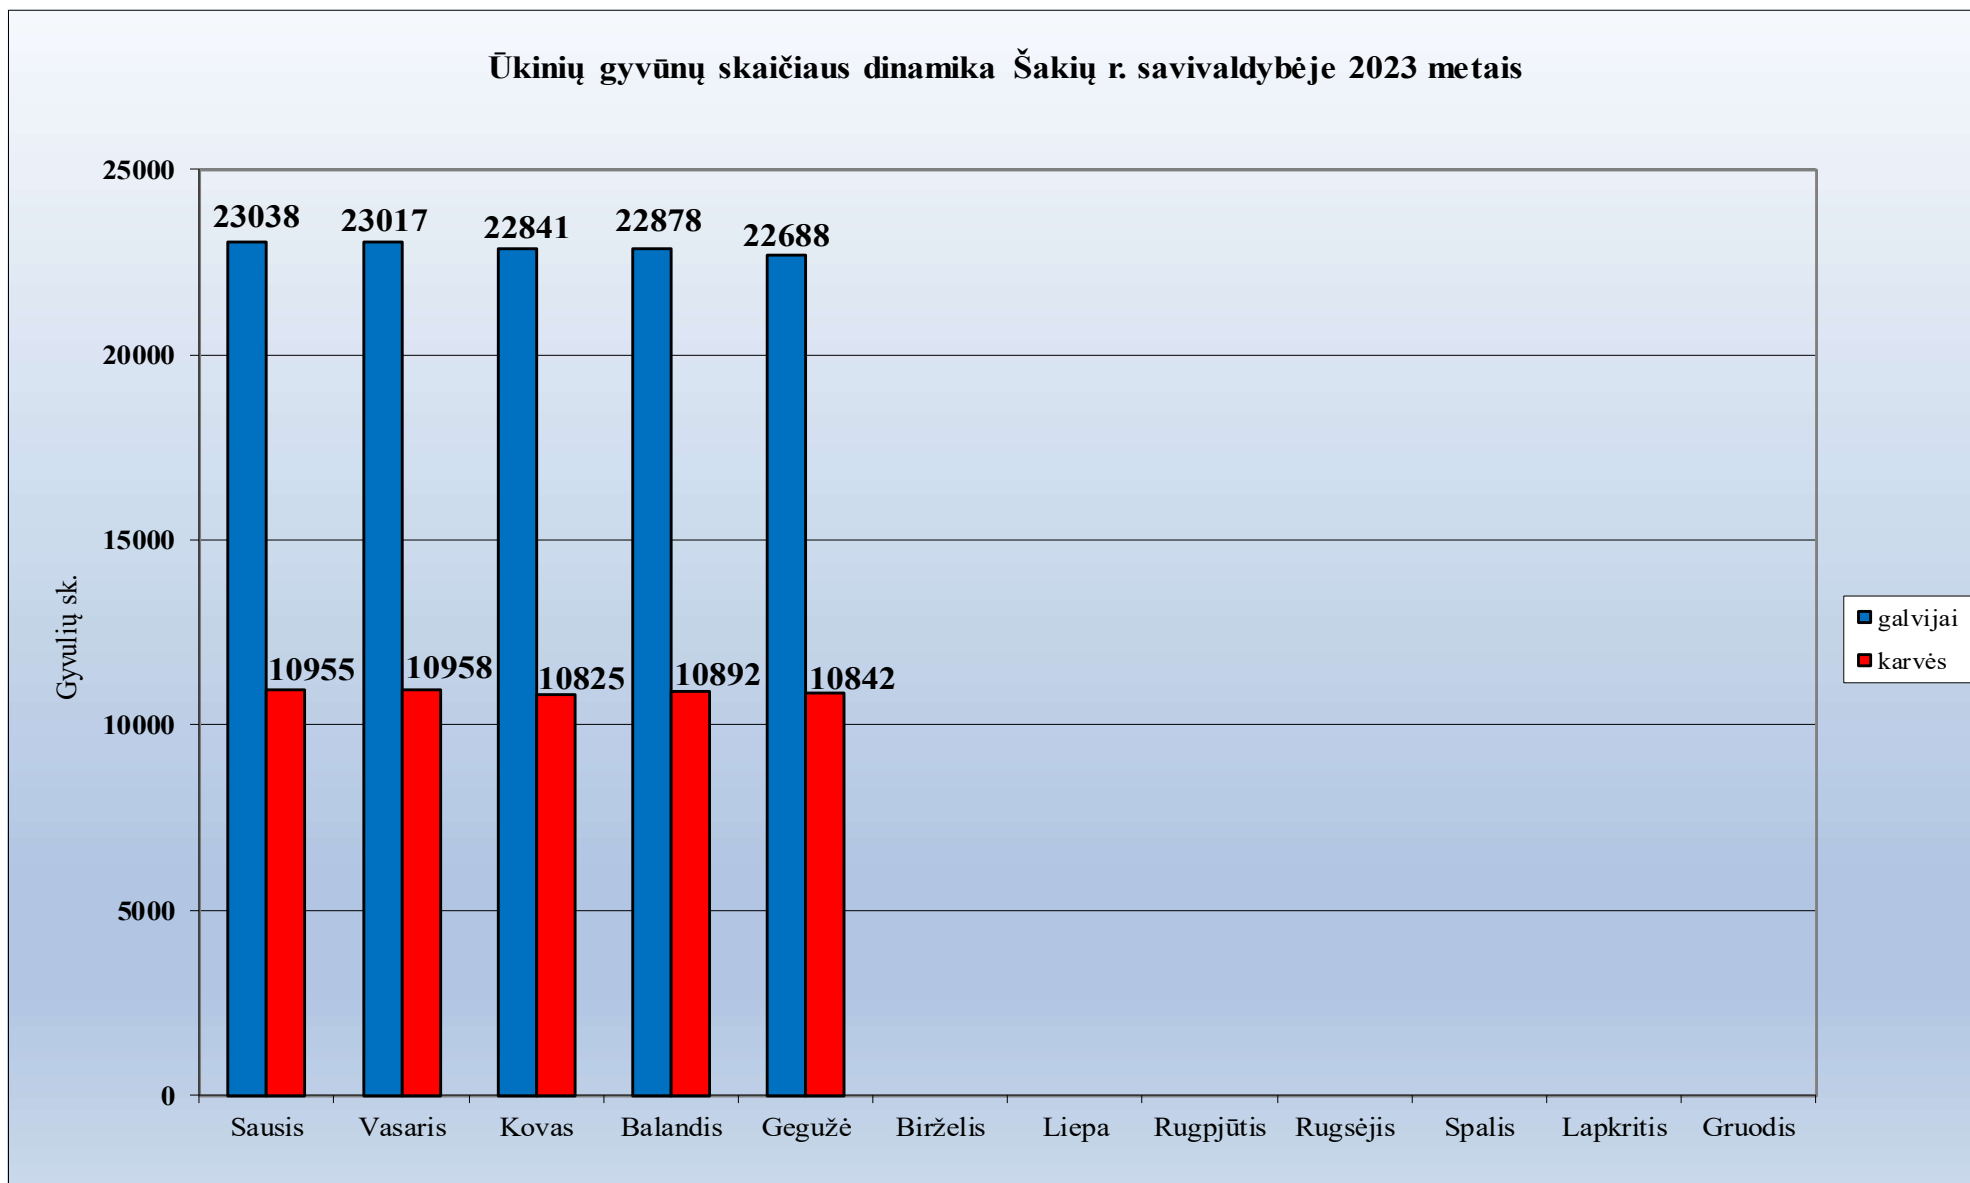

1.38. Šakių rajono savivaldybė

Ūkinių gyvūnų skaičiaus dinamika Šakių r. savivaldybėje 2023 metais