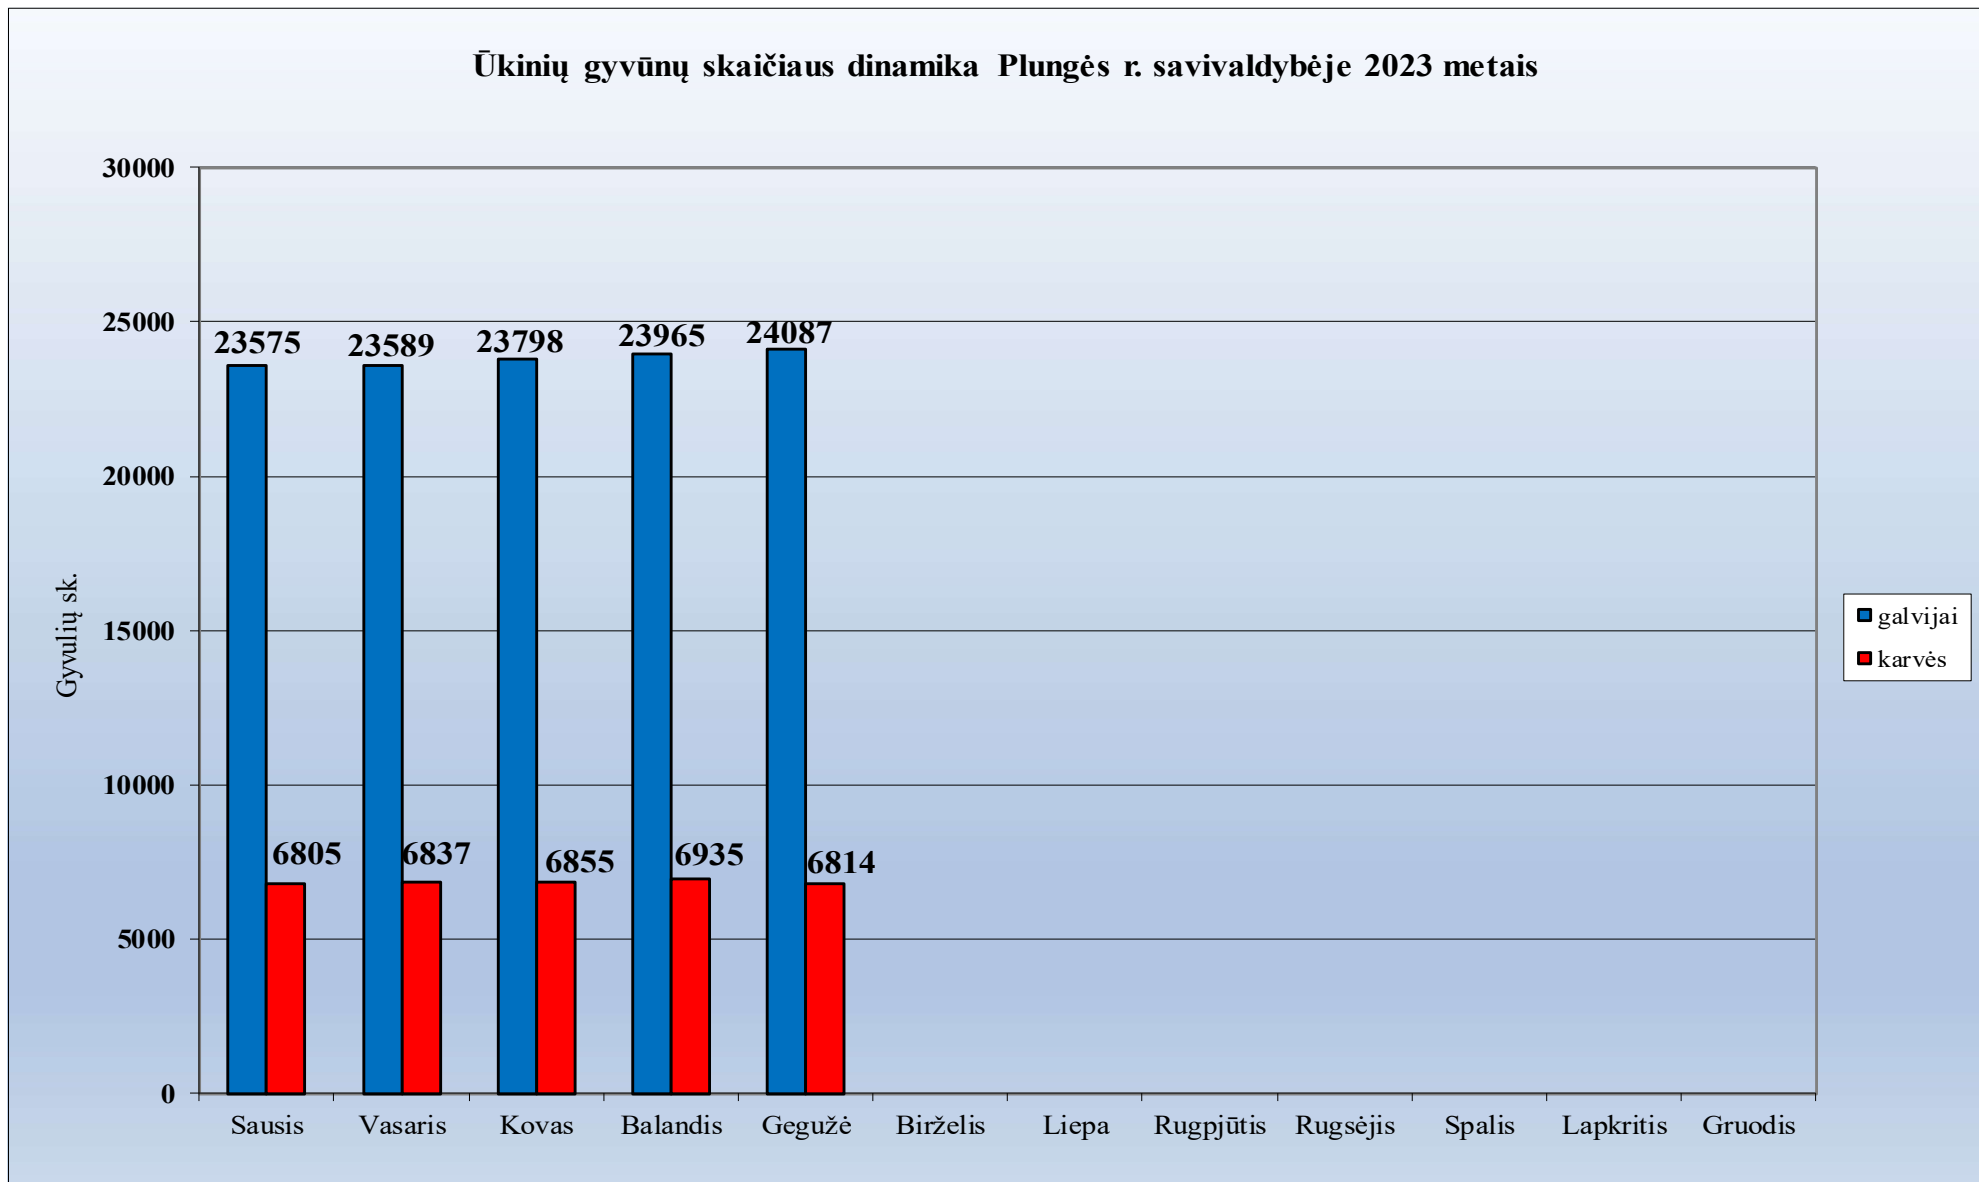

1.31. Plungės rajono savivaldybė