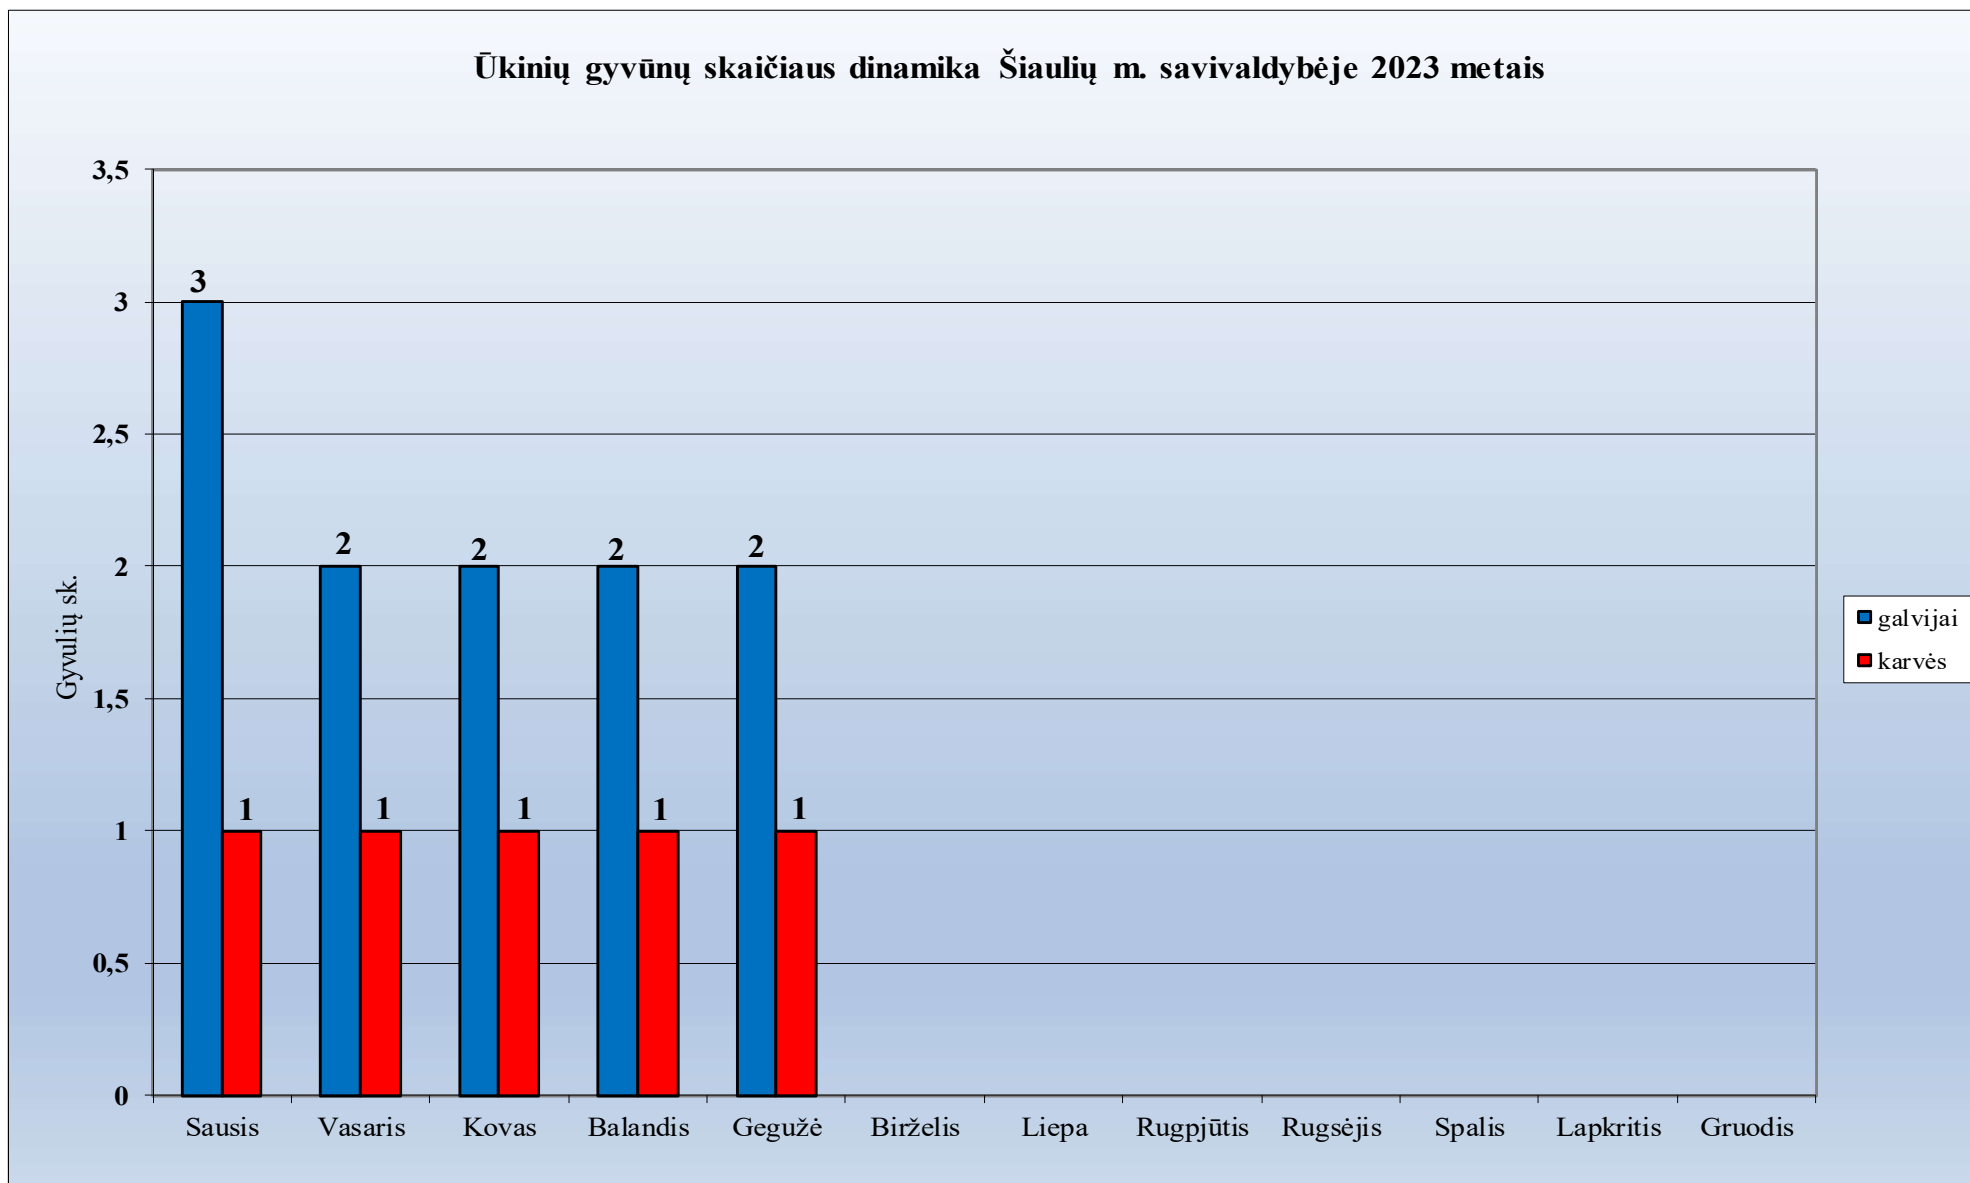

1.40. Šiaulių miesto savivaldybė

Ūkinių gyvūnų skaičiaus dinamika Šiaulių m. savivaldybėje 2023 metais