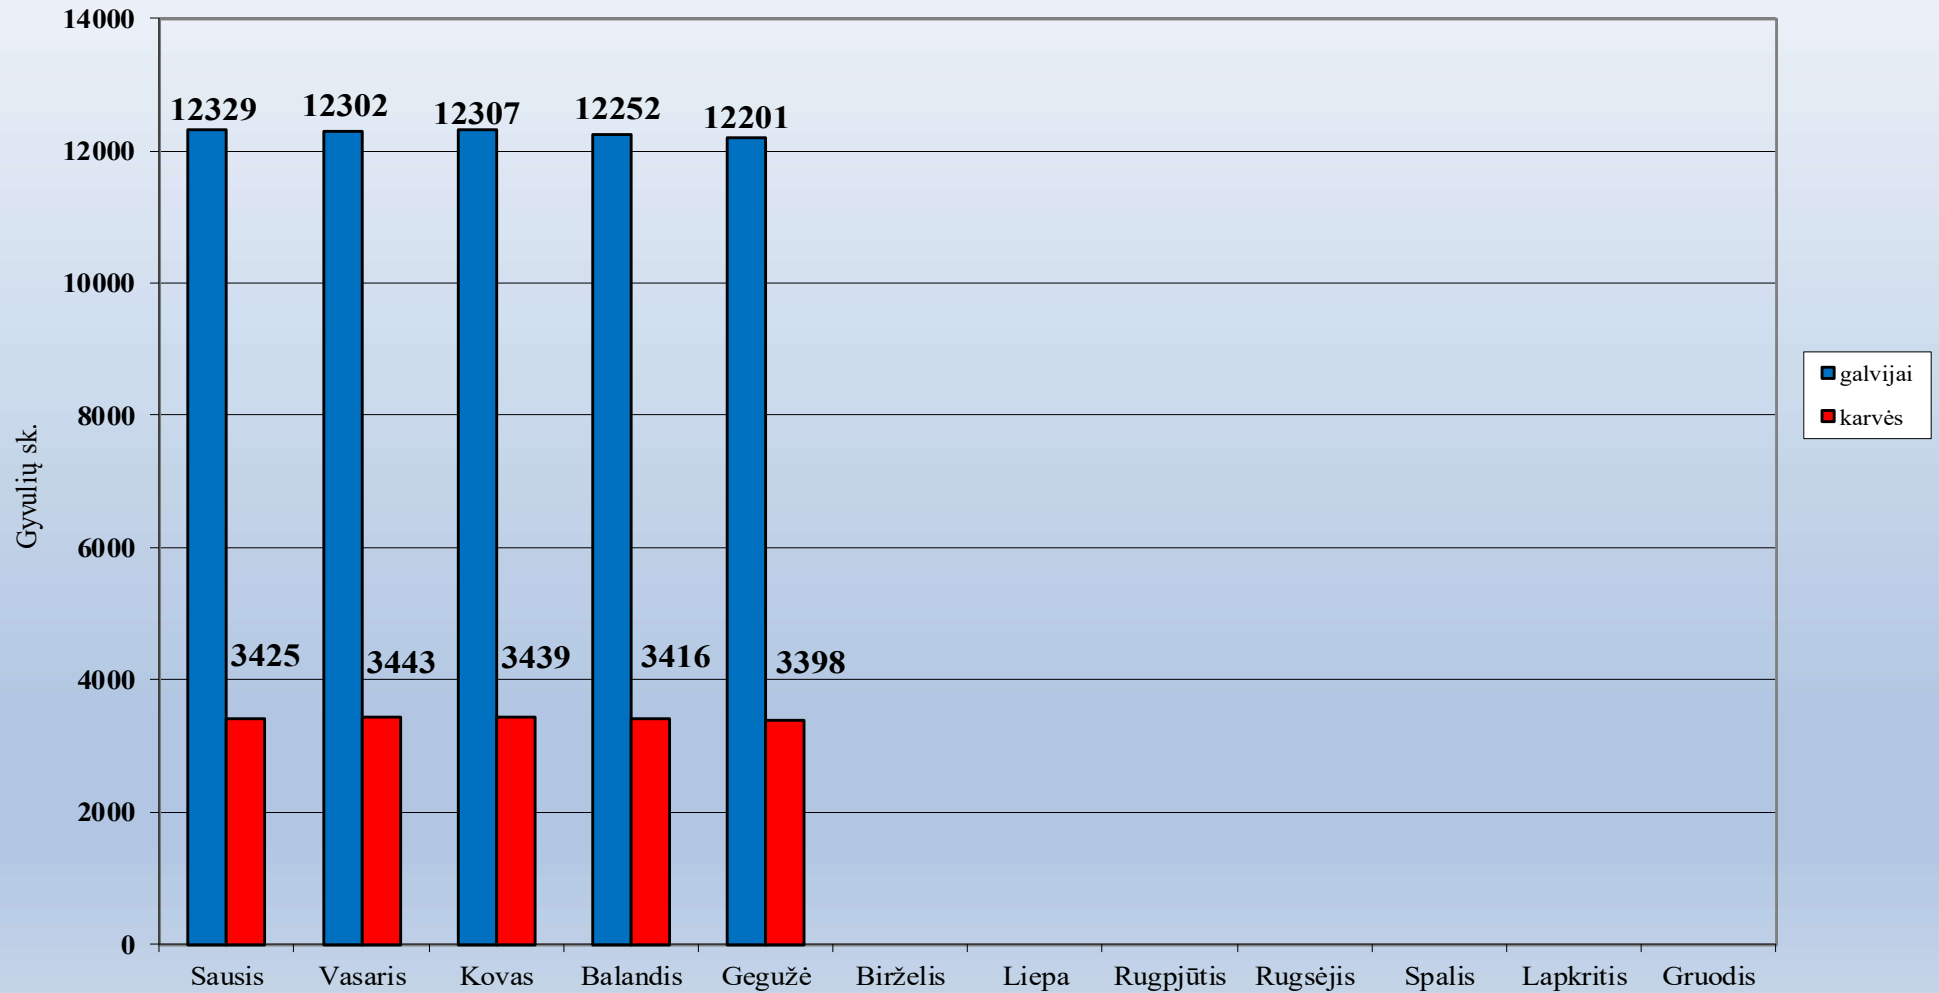

1.34. Raseinių rajono savivaldybė.....	37
1.35. Rietavo rajono savivaldybė	38
1.36. Rokiškio rajono savivaldybė	39
1.37. Skuodo rajono savivaldybė.....	40
1.38. Šakių rajono savivaldybė.....	41
1.39. Šalčininkų rajono savivaldybė.....	42
1.40. Šiaulių miesto savivaldybė	43
1.41. Šiaulių rajono savivaldybė	44
1.42. Šilalės rajono savivaldybė	45
1.43. Šilutės rajono savivaldybė.....	46
1.44. Širvintų rajono savivaldybė.....	47
1.45. Švenčionių rajono savivaldybė.....	48
1.46. Tauragės rajono savivaldybė	49
1.47. Telšių rajono savivaldybė.....	50
1.48. Trakų rajono savivaldybė	51
1.49. Ukmergės rajono savivaldybė	52
1.50. Utenos rajono savivaldybė	53
1.51. Varėnos rajono savivaldybė	54
1.52. Vilkaviškio rajono savivaldybė	55
1.53. Vilniaus miesto savivaldybė.....	56
1.54. Vilniaus rajono savivaldybė	57
1.55. Visagino savivaldybė.....	58
1.56. Zarasų rajono savivaldybė.....	59
1.57. Ūkinių gyvūnų skaičiaus dinamika 2023 metais.....	60

1. Gyvulių skaičiaus dinamika rajonų savivaldybėse 2023 metais
1.2. Akmenės rajono savivaldybė

1.2. Alytaus miesto savivaldybė

1.3. Alytaus rajono savivaldybė

1.4. Anykščių rajono savivaldybė

Ūkinių gyvūnų skaičiaus dinamika Anykščių r. savivaldybėje 2023 metais