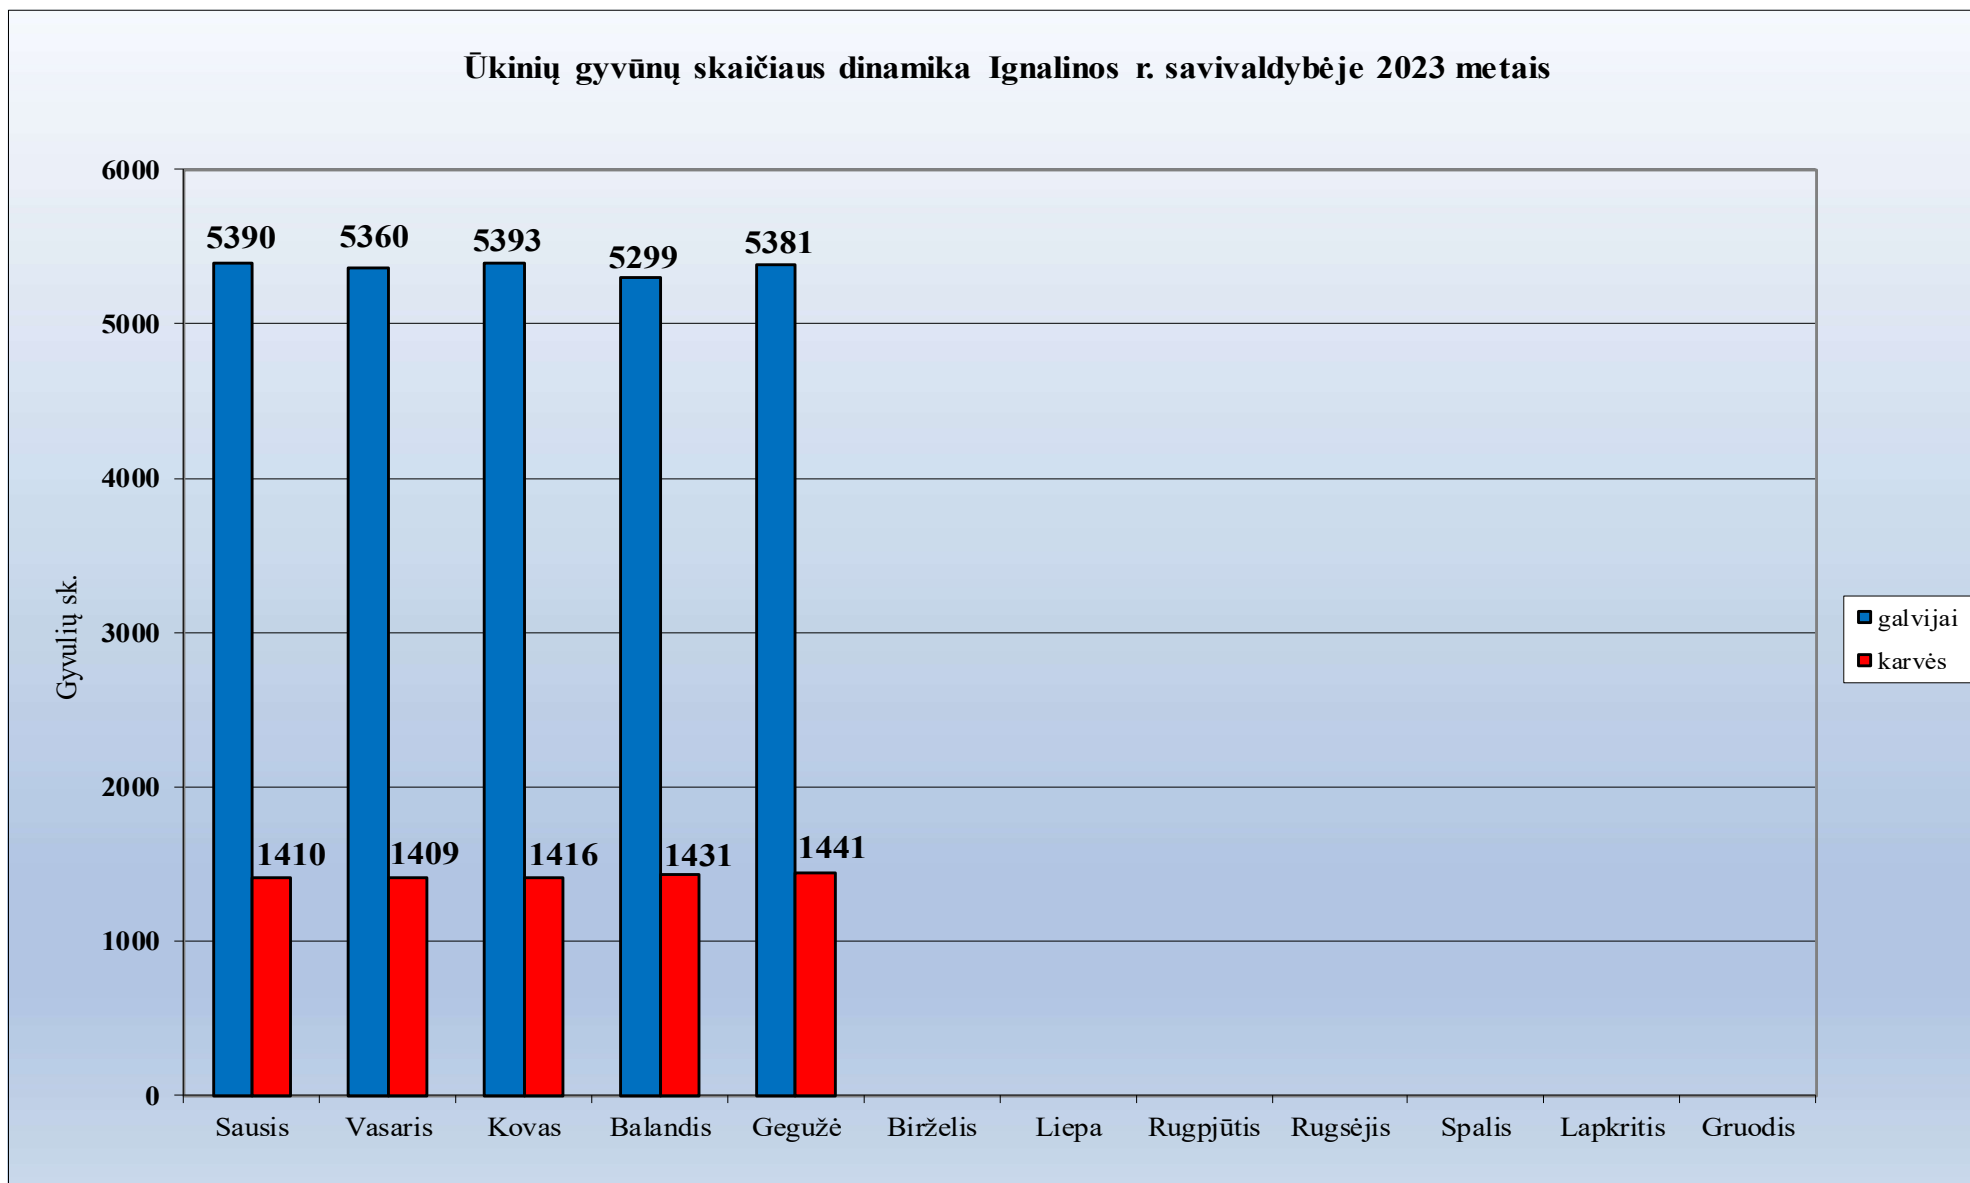

1.9. Ignalinos rajono savivaldybė

Ūkinių gyvūnų skaičiaus dinamika Ignalinos r. savivaldybėje 2023 metais