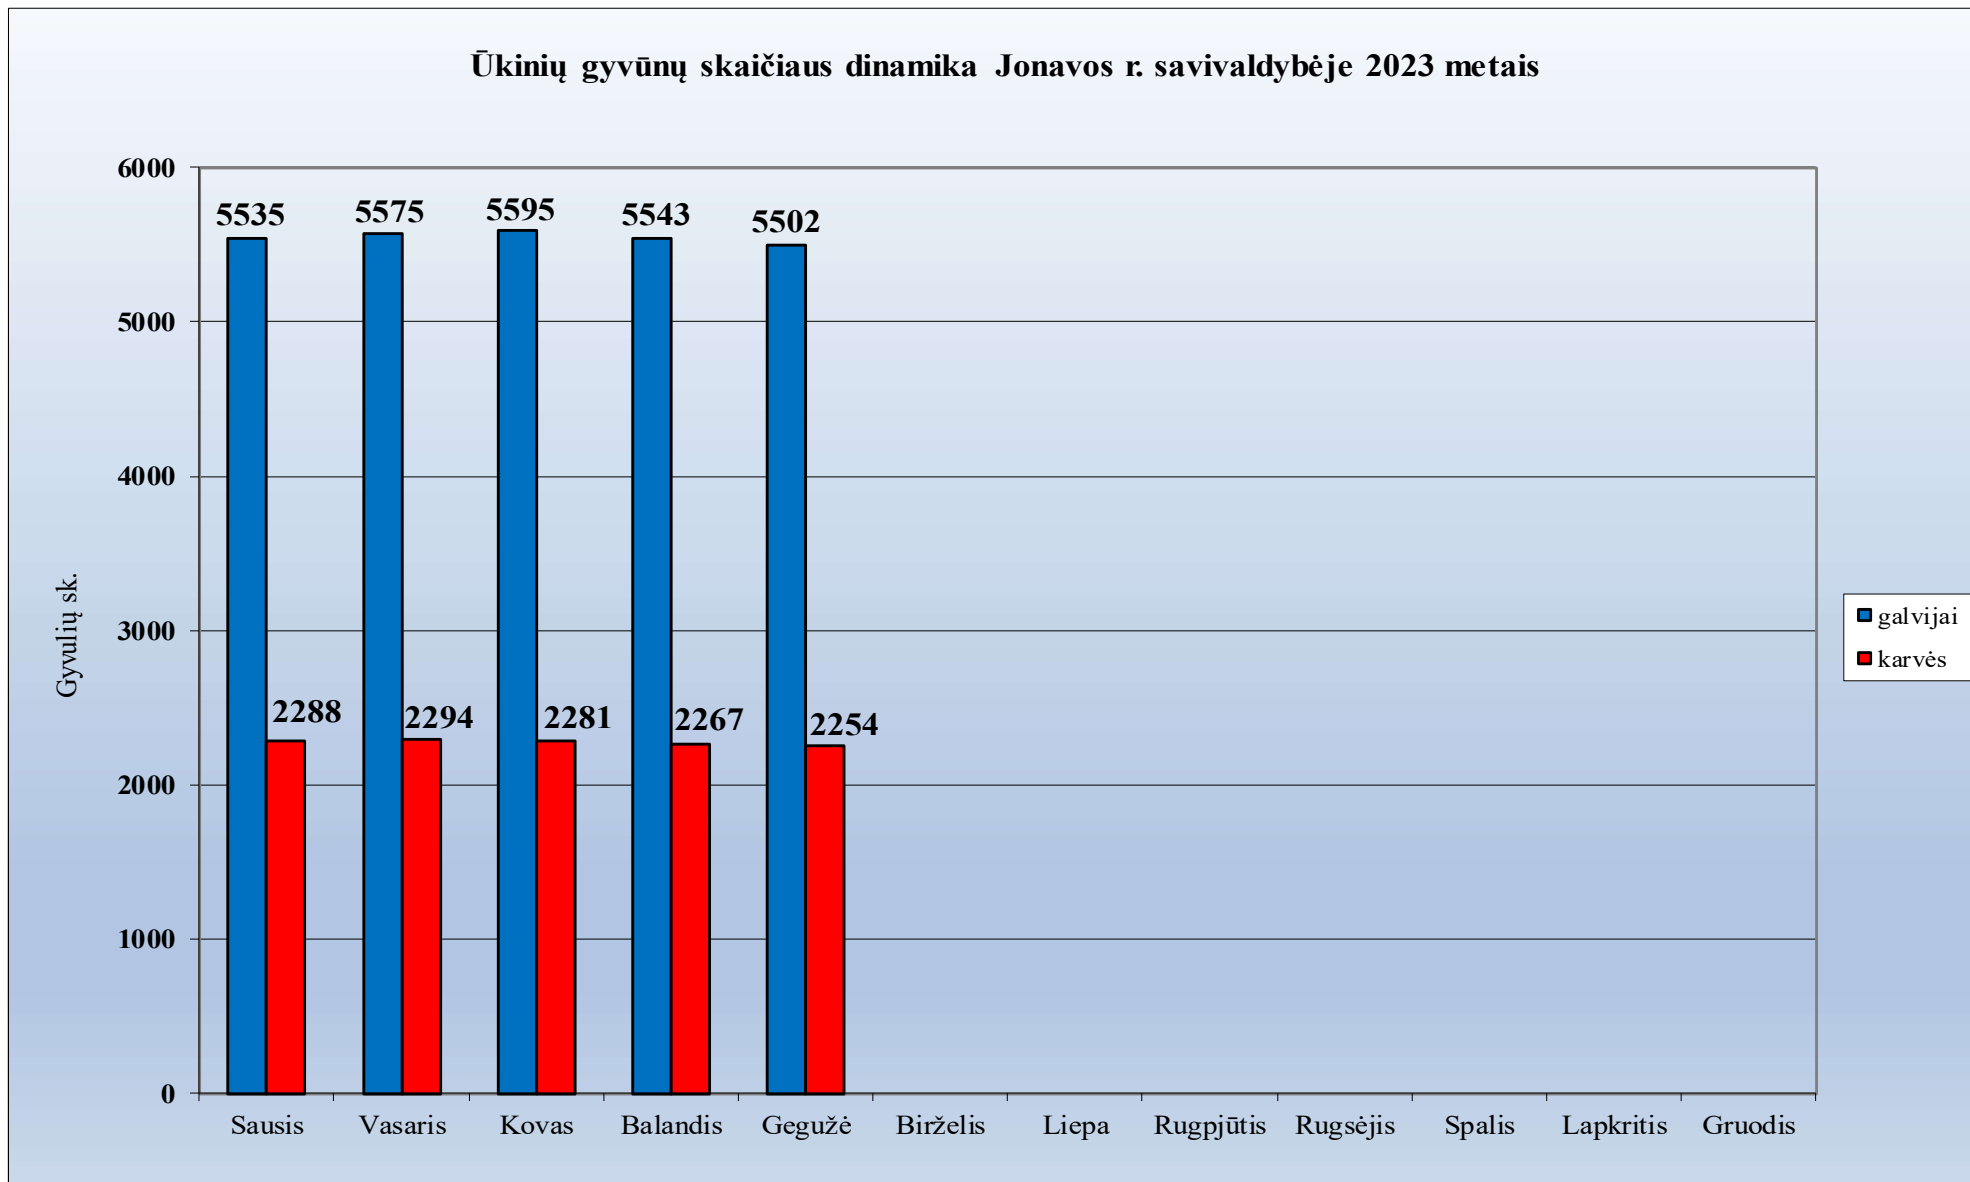

1.10. Jonavos rajono savivaldybė