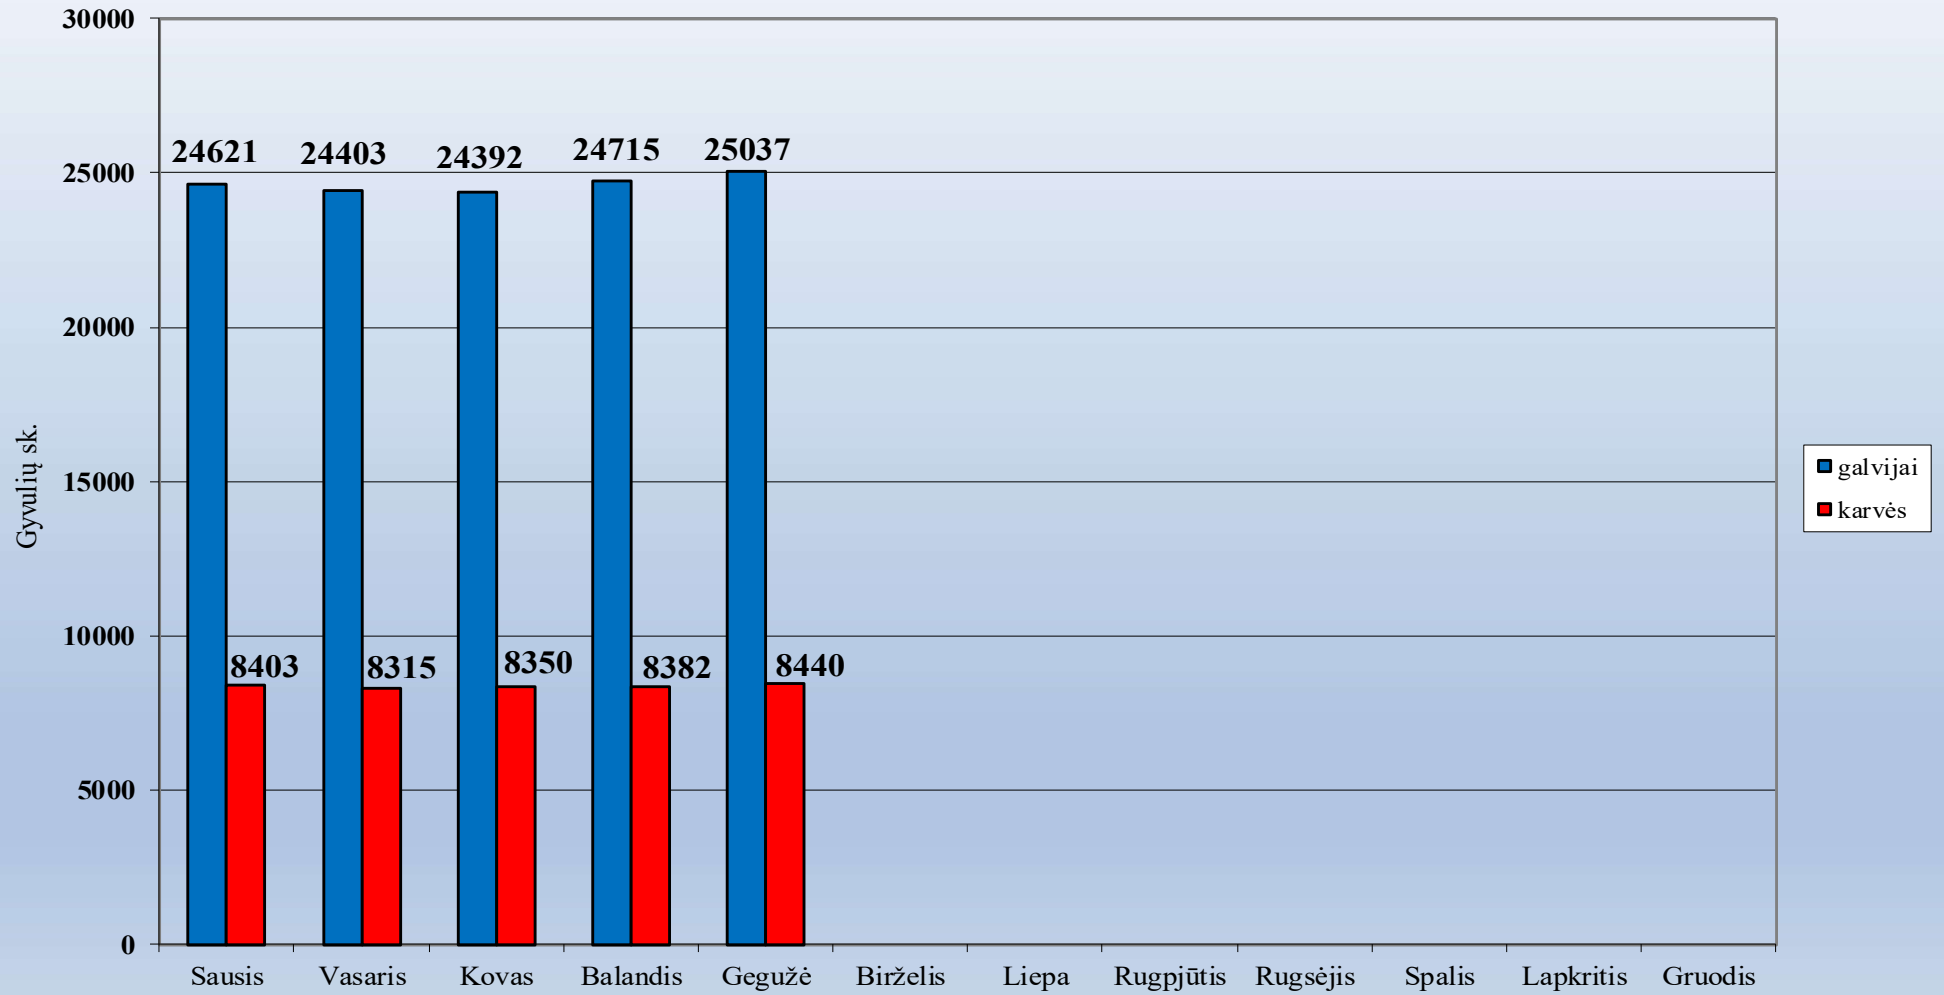

1.19. Kelmės rajono savivaldybė

Ūkinių gyvūnų skaičiaus dinamika Kelmės r. savivaldybėje 2023 metais