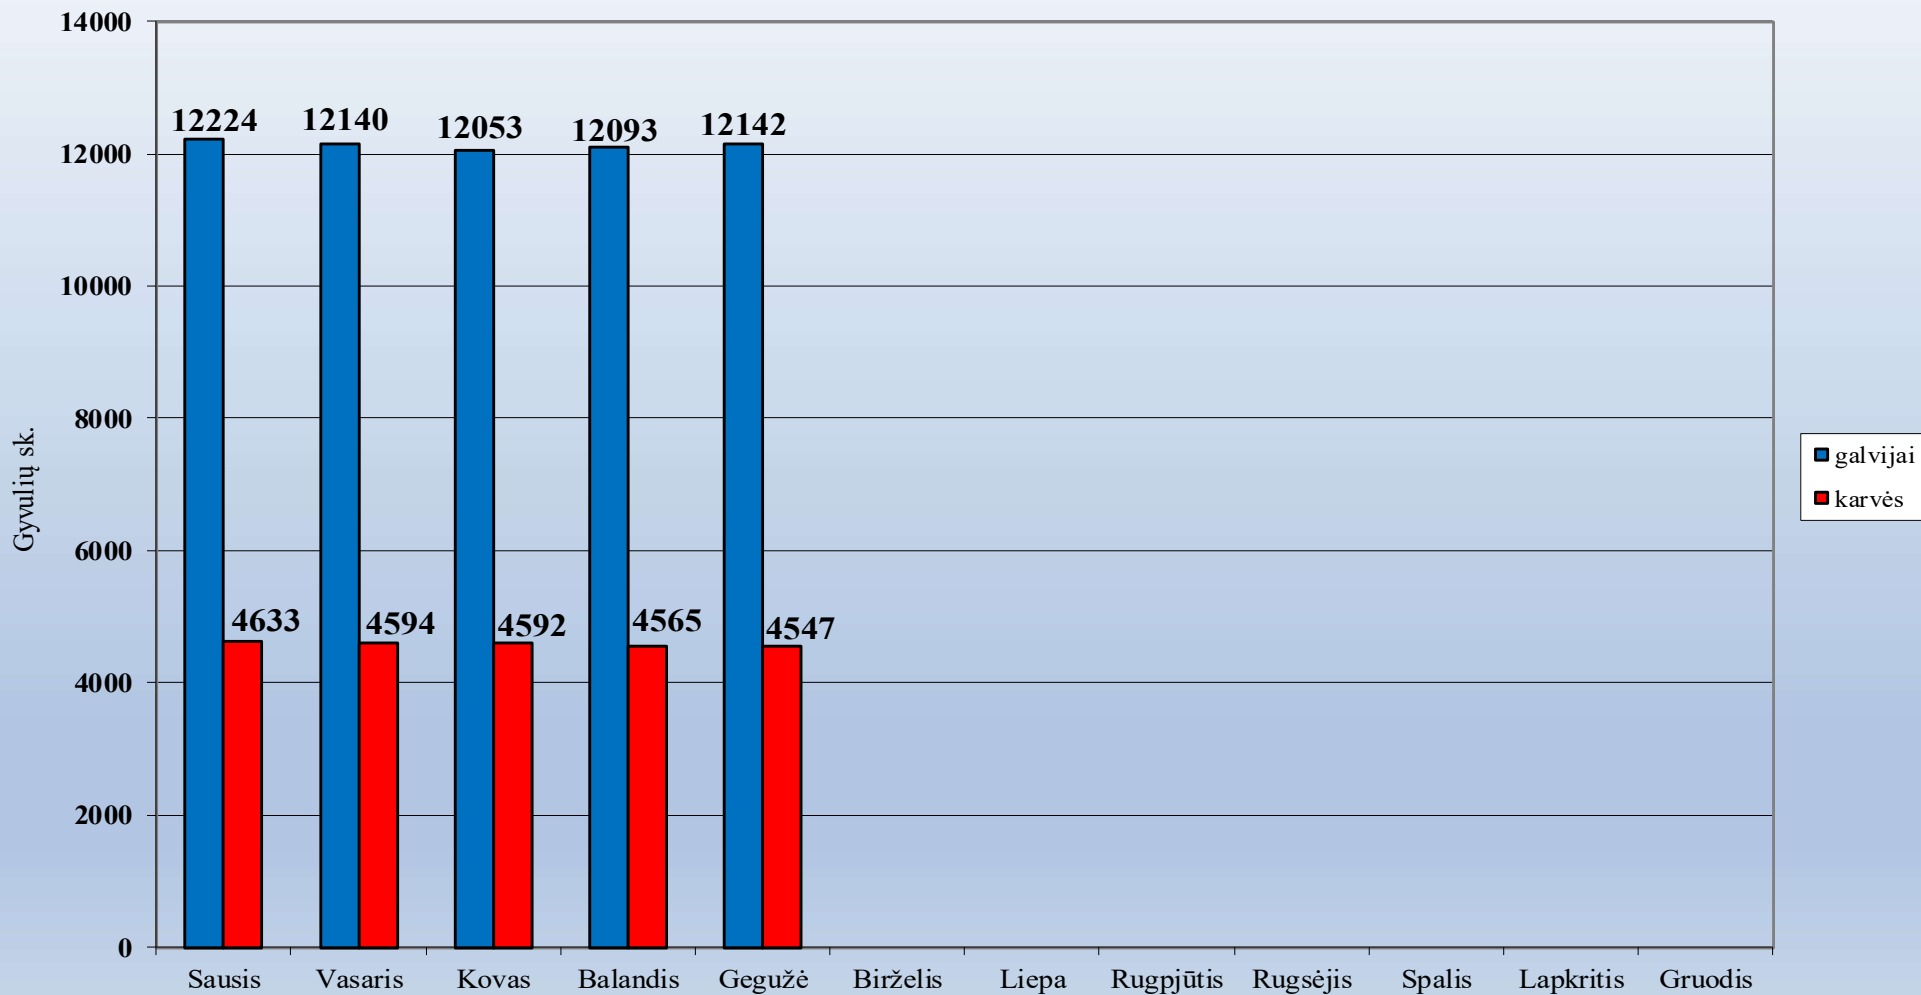

1.50. Utenos rajono savivaldybė

Ūkinių gyvūnų skaičiaus dinamika Utenos r. savivaldybėje 2023 metais

1.51. Varėnos rajono savivaldybė

1.52. Vilkaviškio rajono savivaldybė

Ūkinių gyvūnų skaičiaus dinamika Vilkaviškio r. savivaldybėje 2023 metais