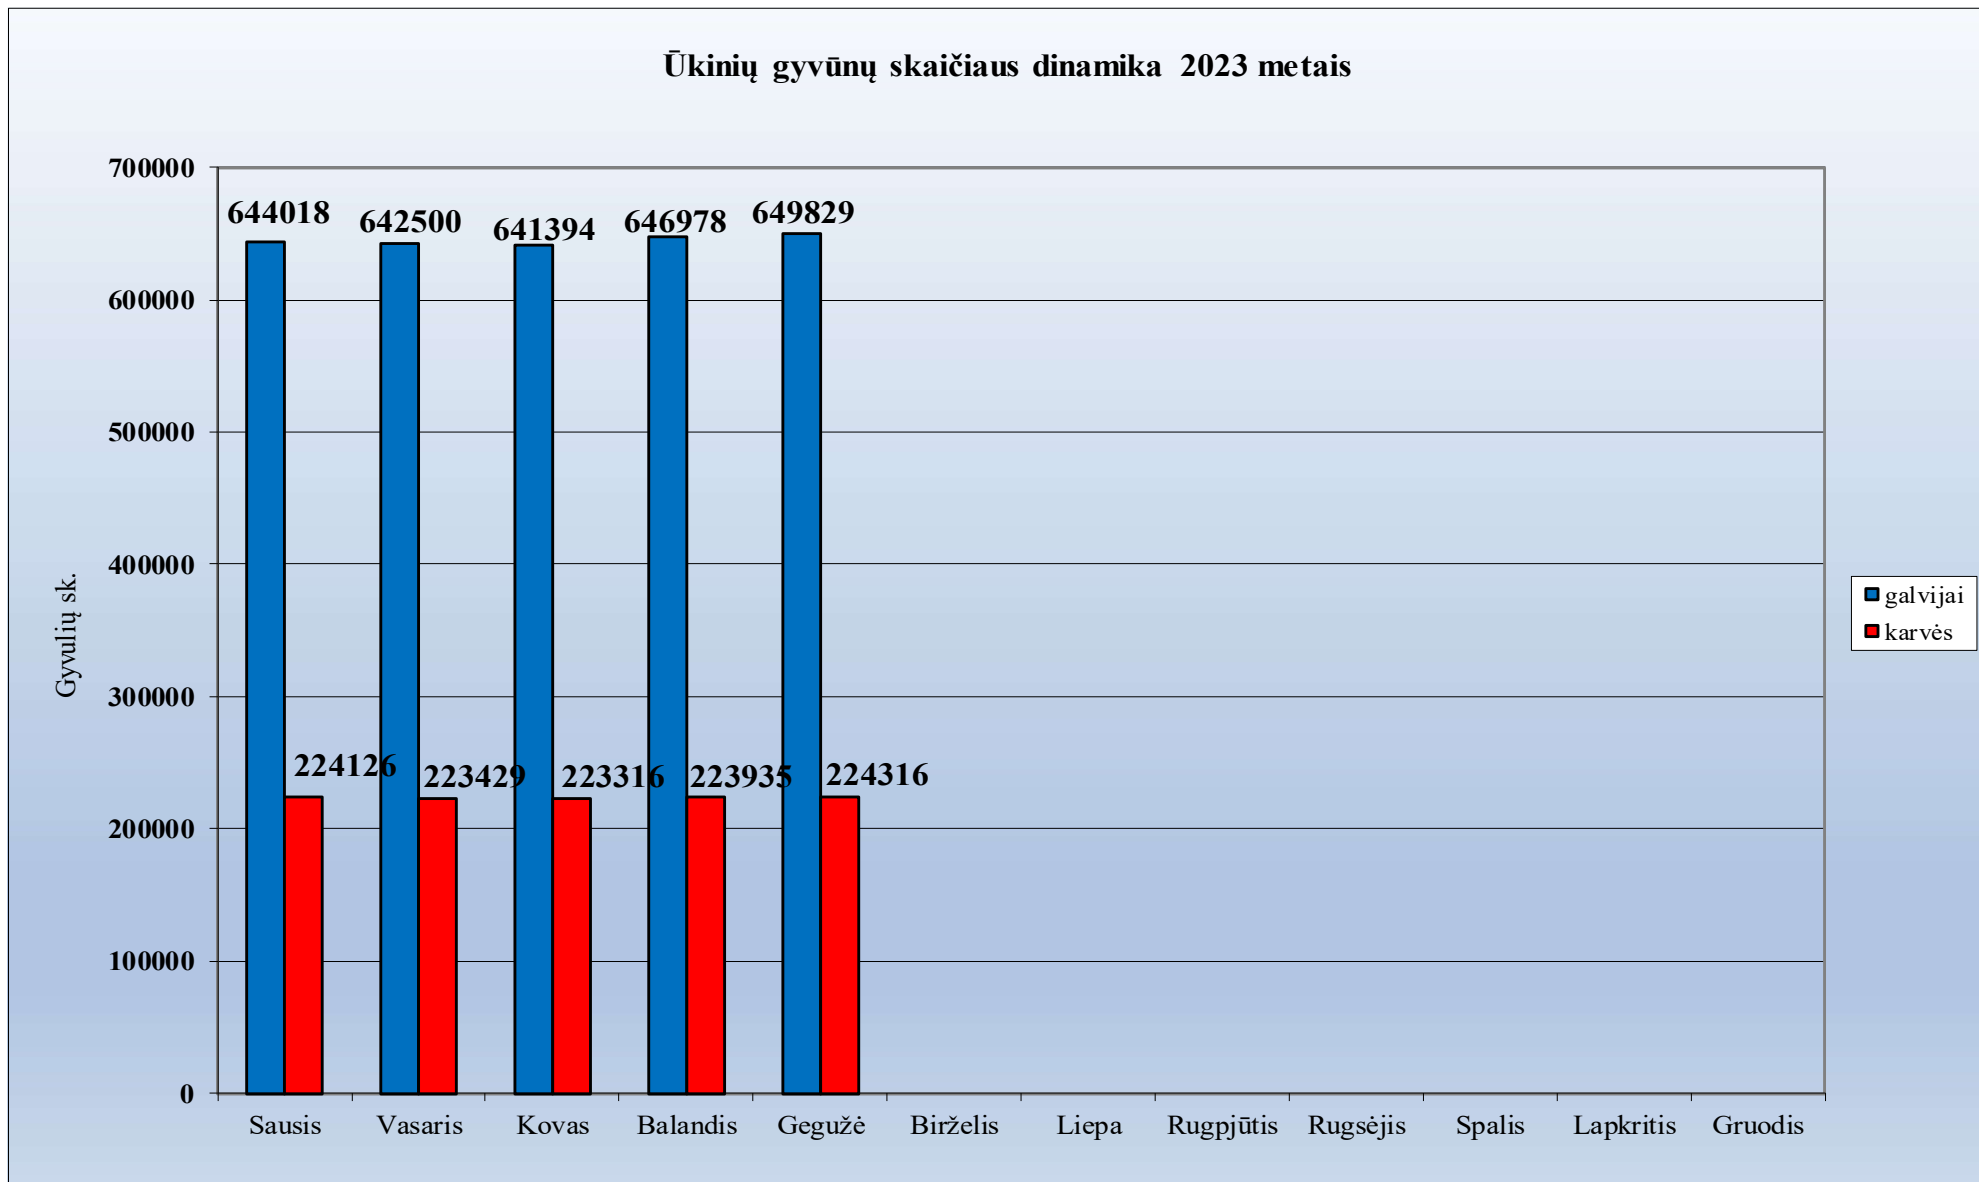

1.55. Visagino savivaldybė

Ūkinių gyvūnų skaičiaus dinamika Visagino m. savivaldybėje 2023 metais

1.56. Zarasų rajono savivaldybė

Ūkinių gyvūnų skaičiaus dinamika Zarasų r. savivaldybėje 2023 metais

1.57. Ūkinių gyvūnų skaičiaus dinamika 2023 metais