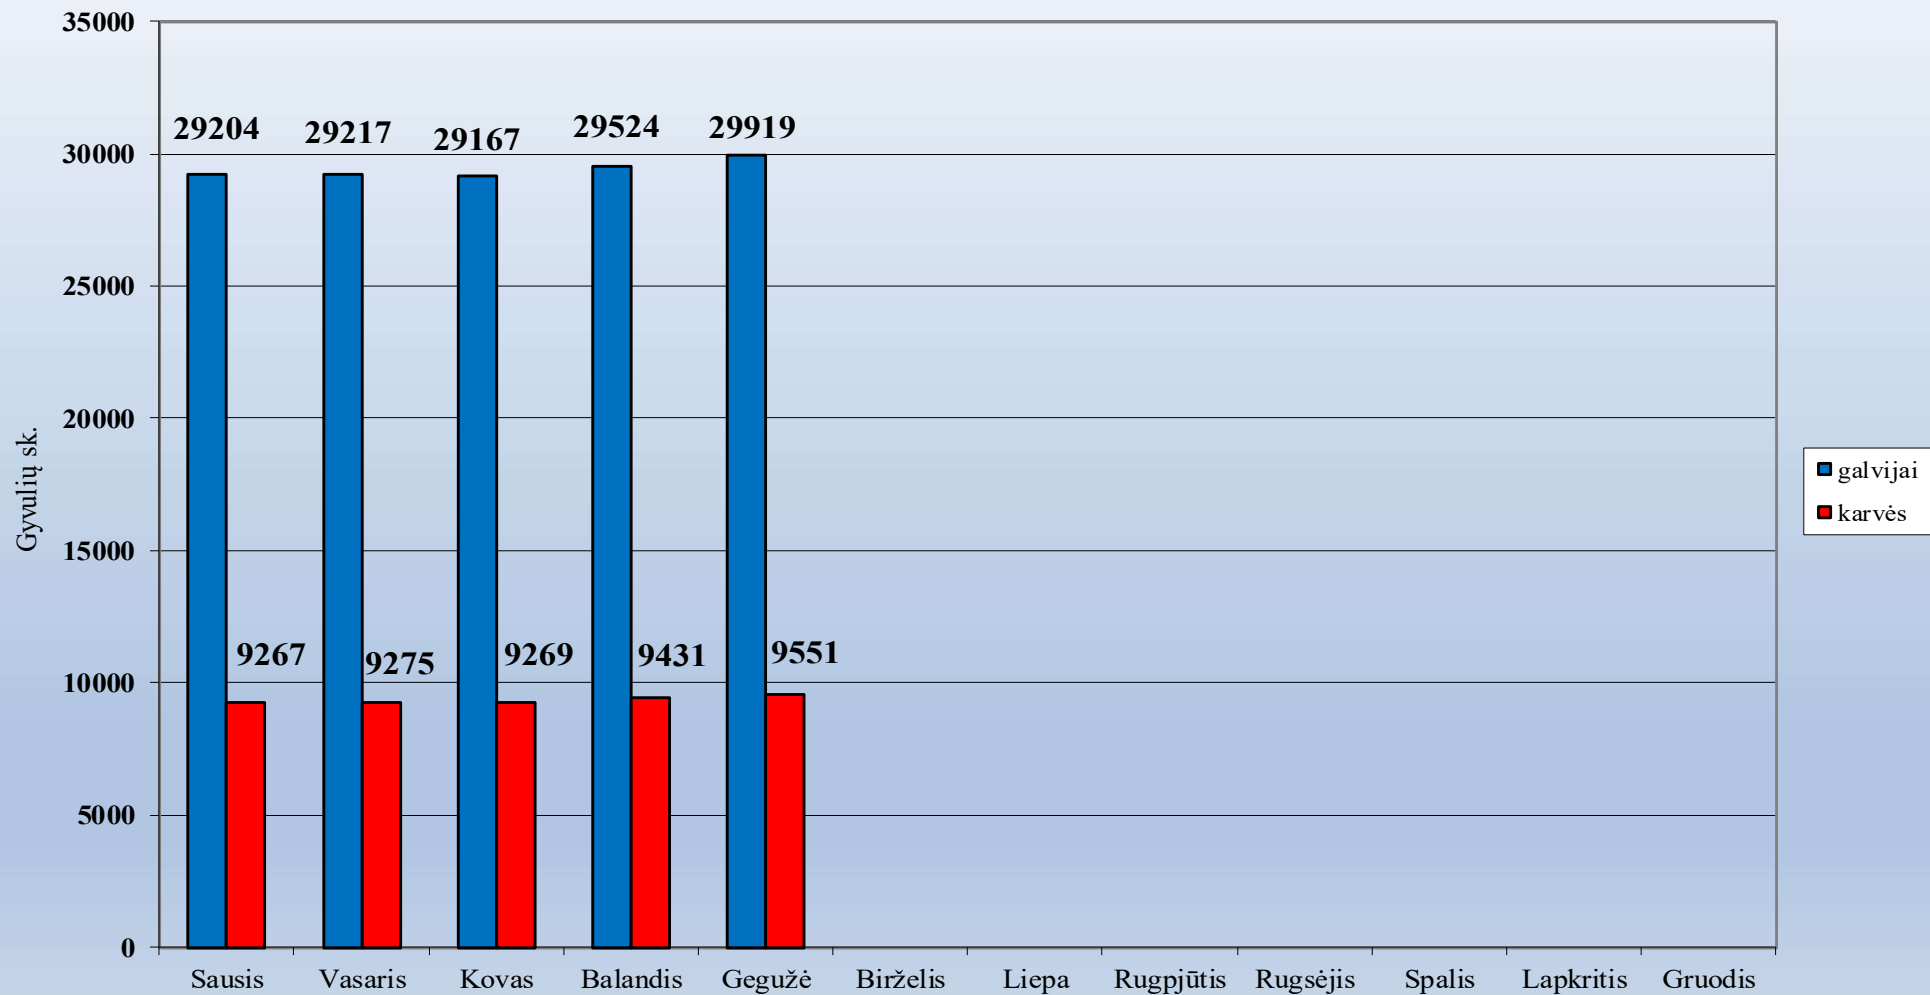

1.47. Telšių rajono savivaldybė

Ūkinių gyvūnų skaičiaus dinamika Telšių r. savivaldybėje 2023 metais