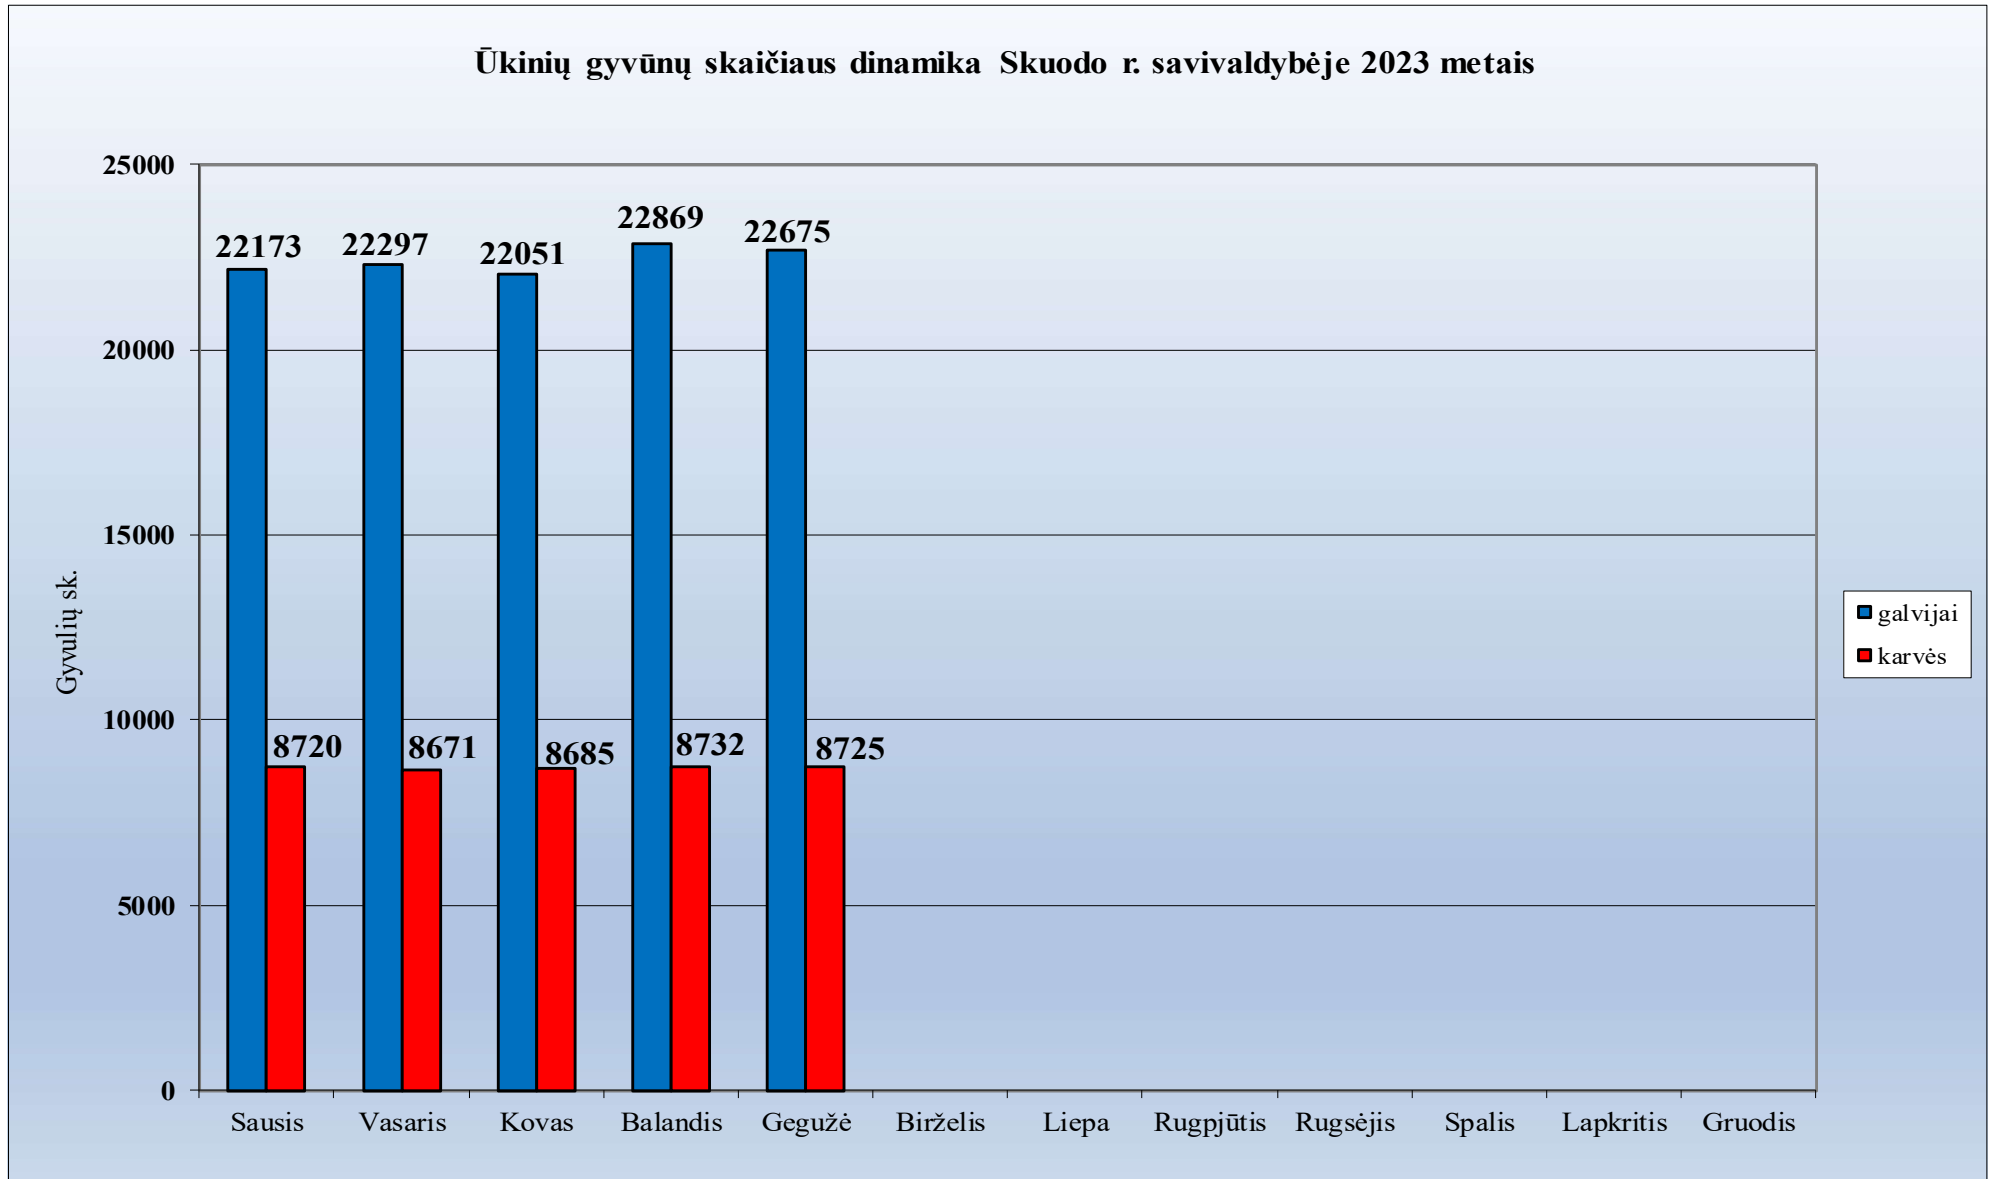

1.37. Skuodo rajono savivaldybė