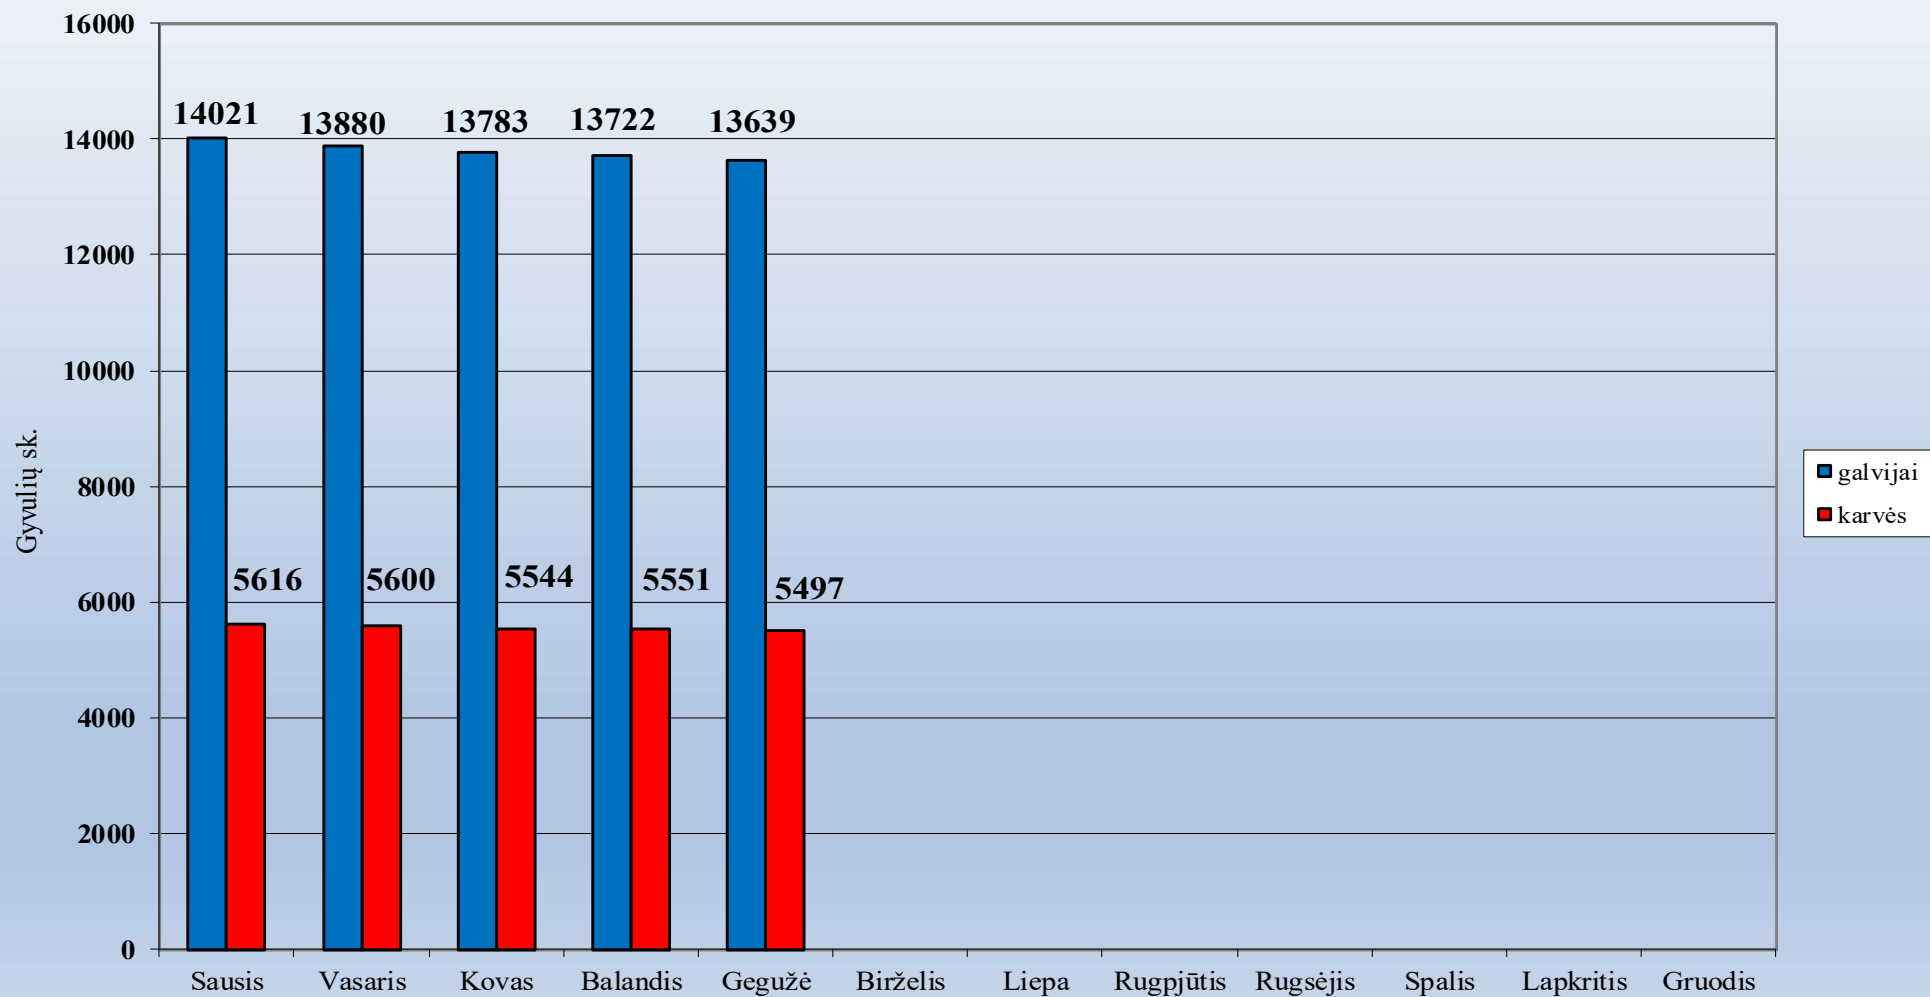

1.24. Marijampolės rajono savivaldybė

Ūkinių gyvūnų skaičiaus dinamika Marijampolės savivaldybėje 2023 metais