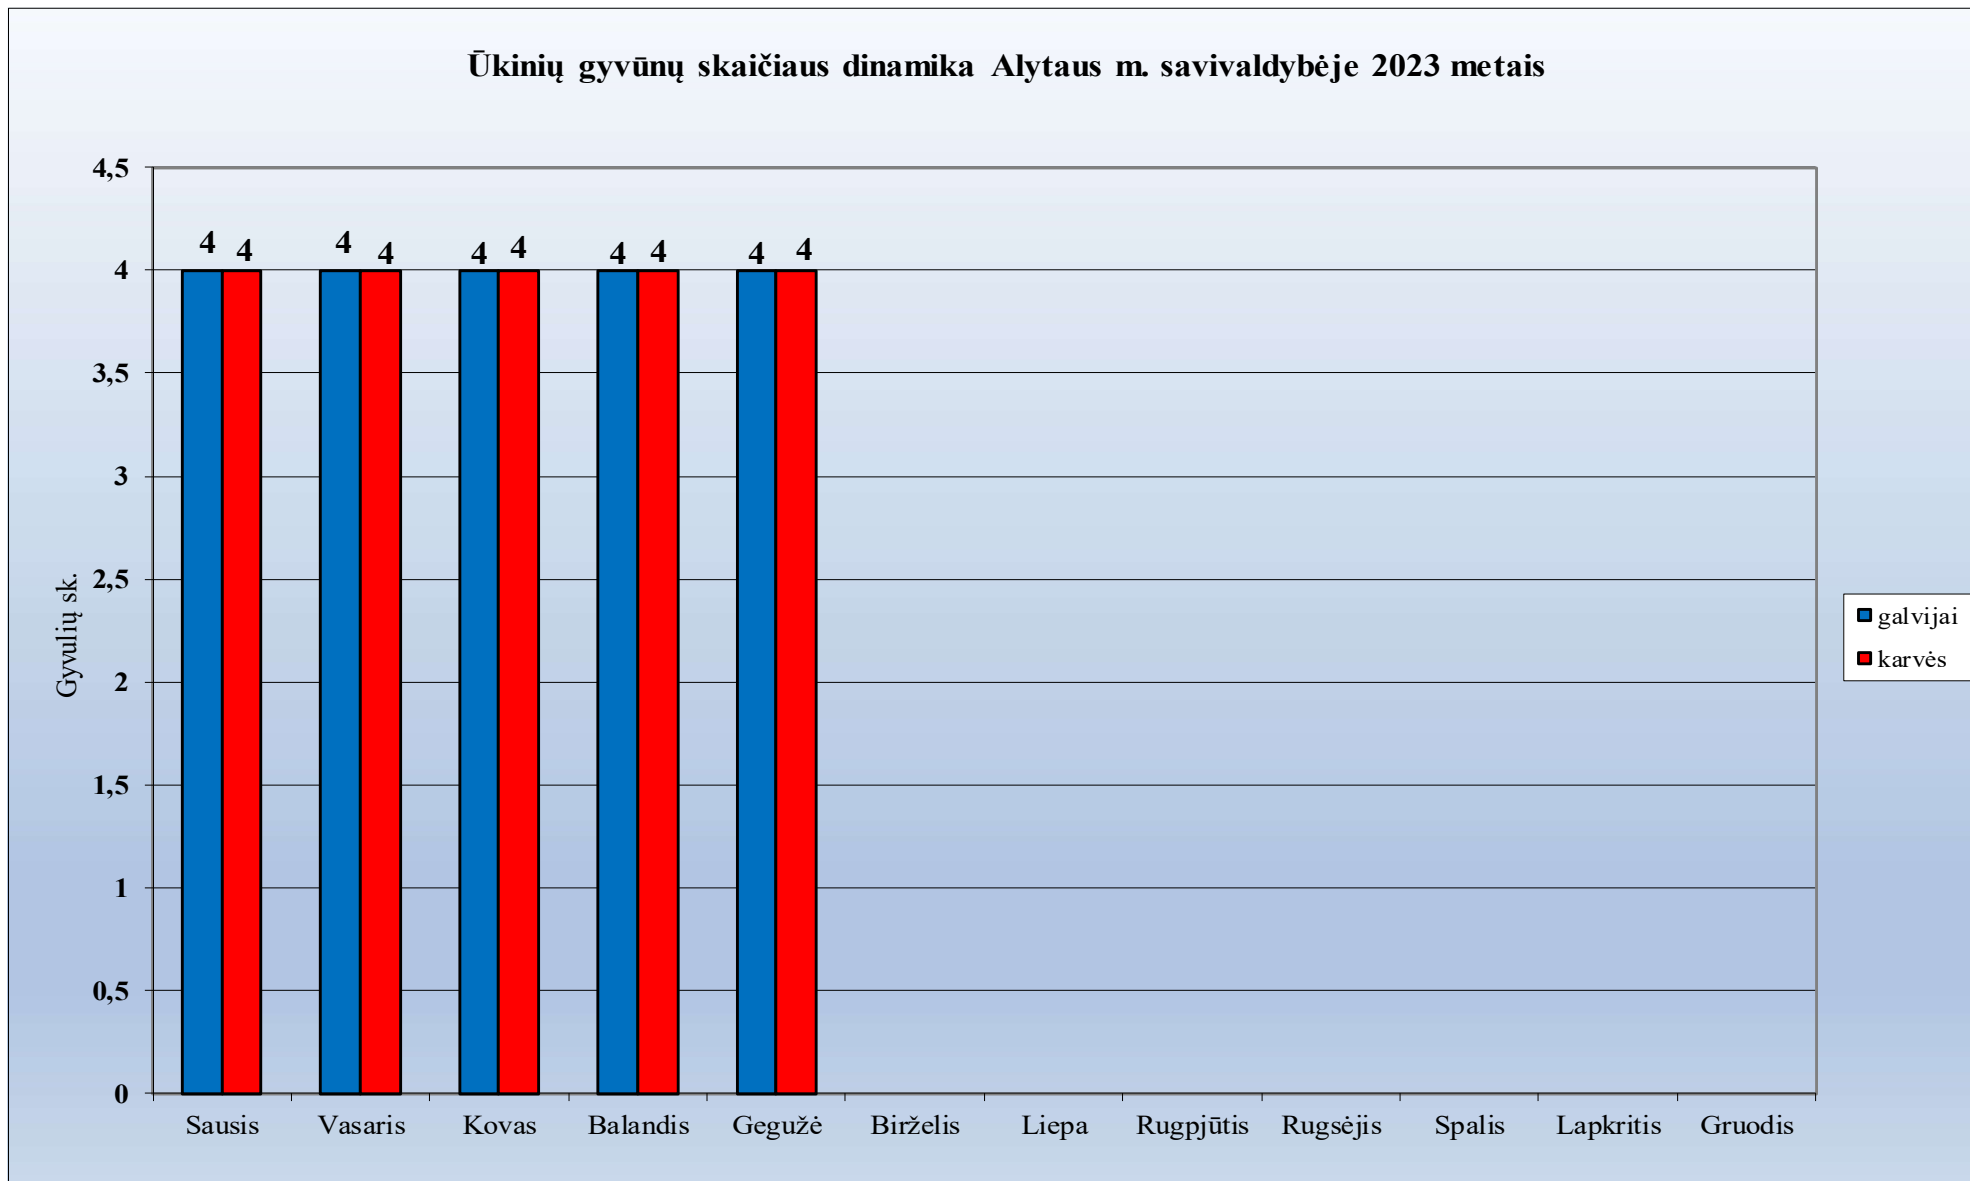

1.2. Alytaus miesto savivaldybė