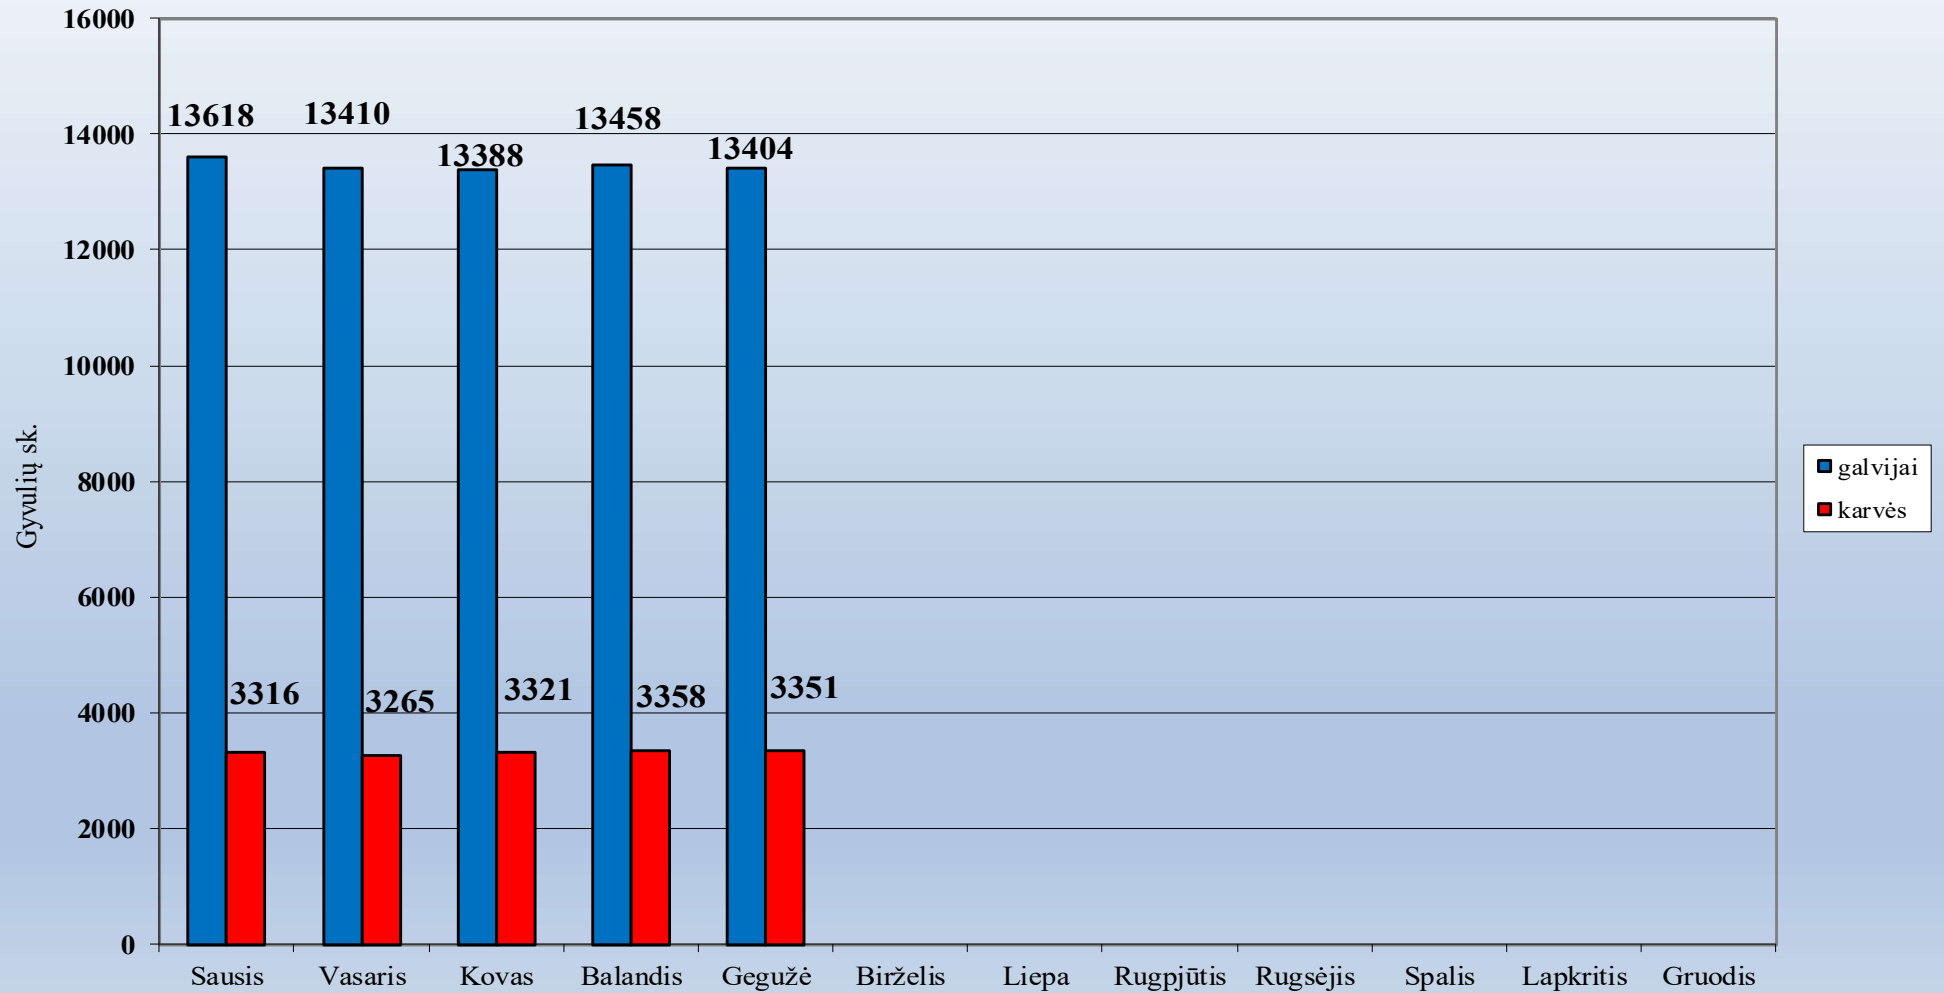

1.20. Klaipėdos rajono savivaldybė

Ūkinių gyvūnų skaičiaus dinamika Klaipėdos r. savivaldybėje 2023 metais