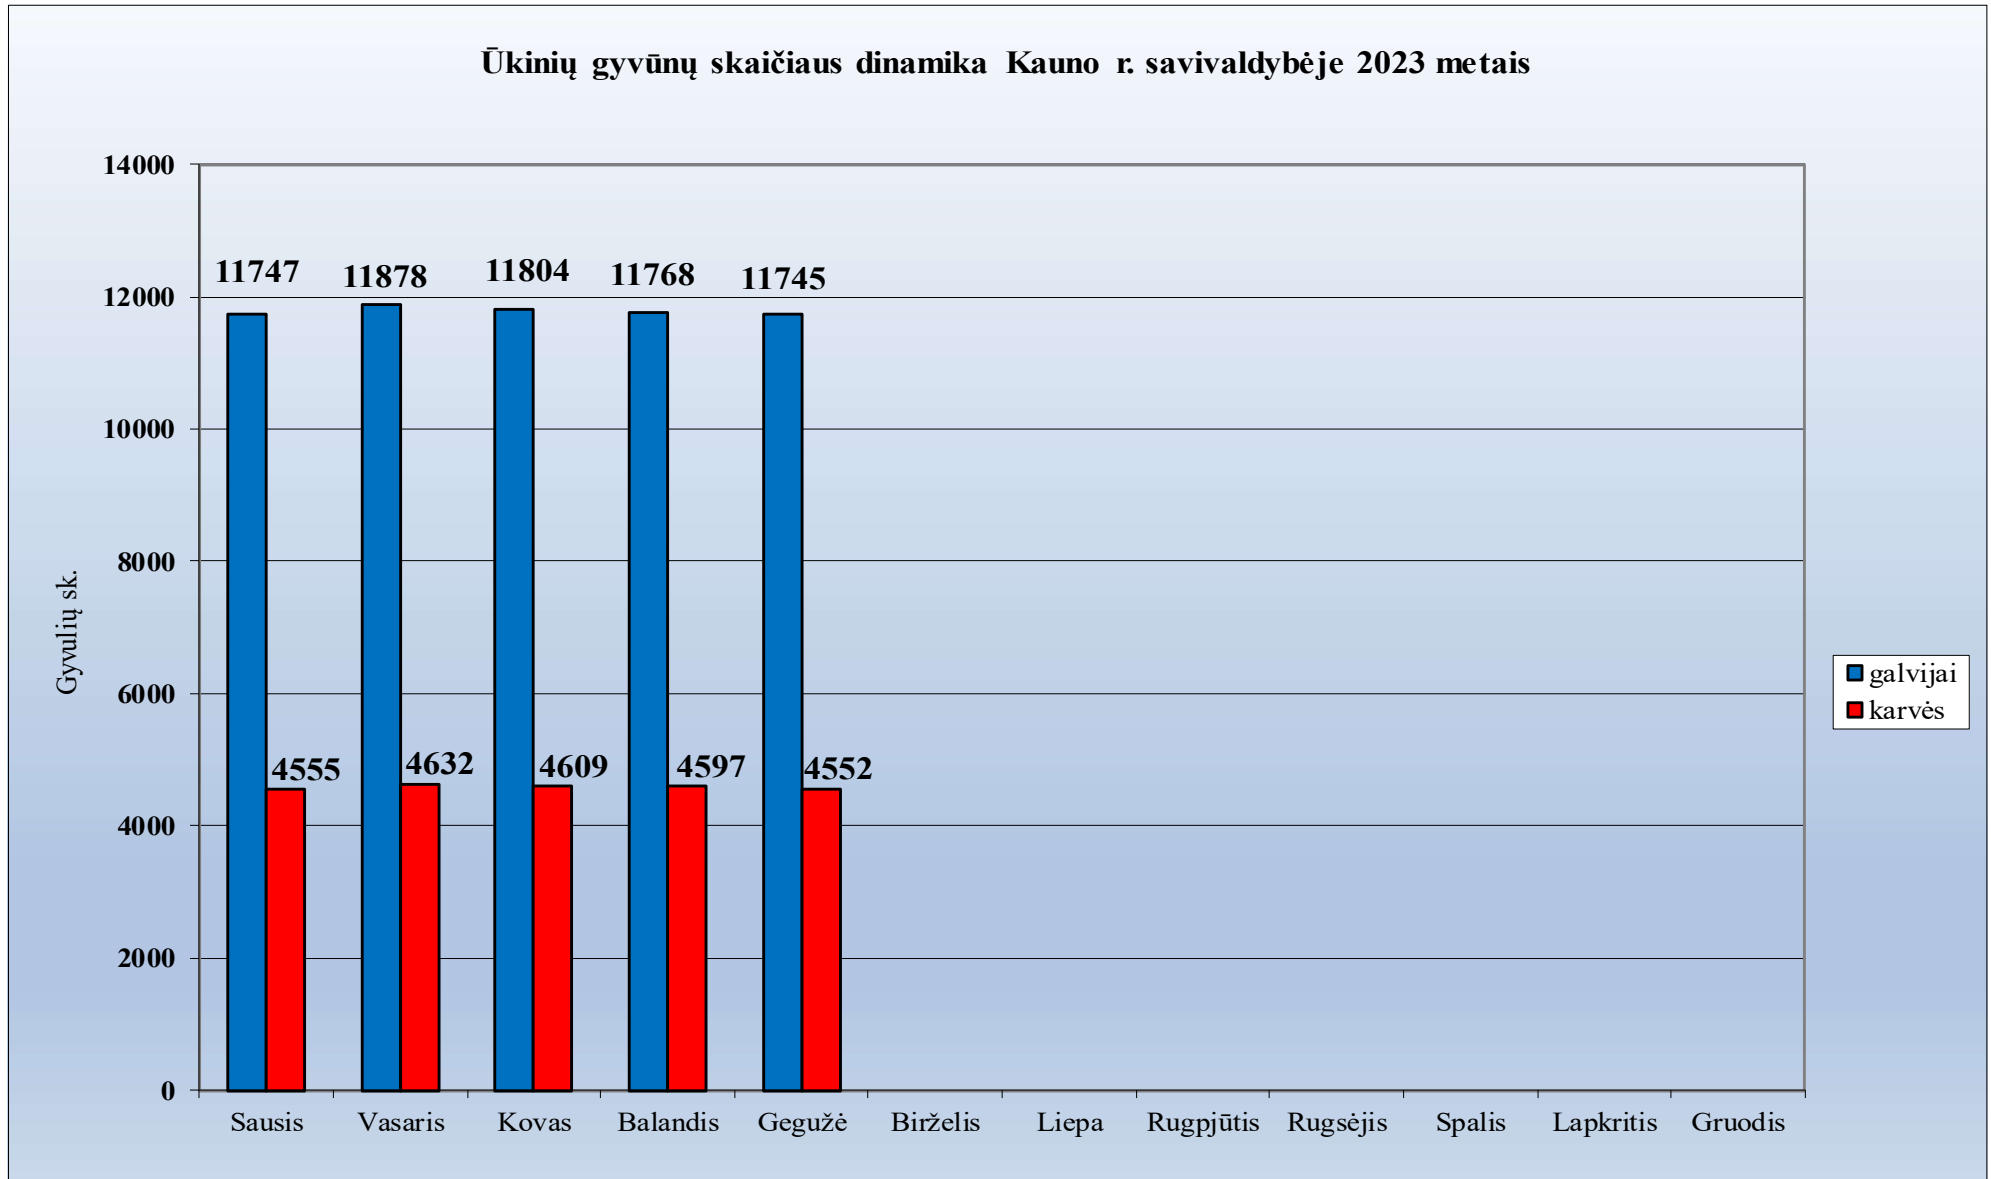

1.16. Kauno rajono savivaldybė