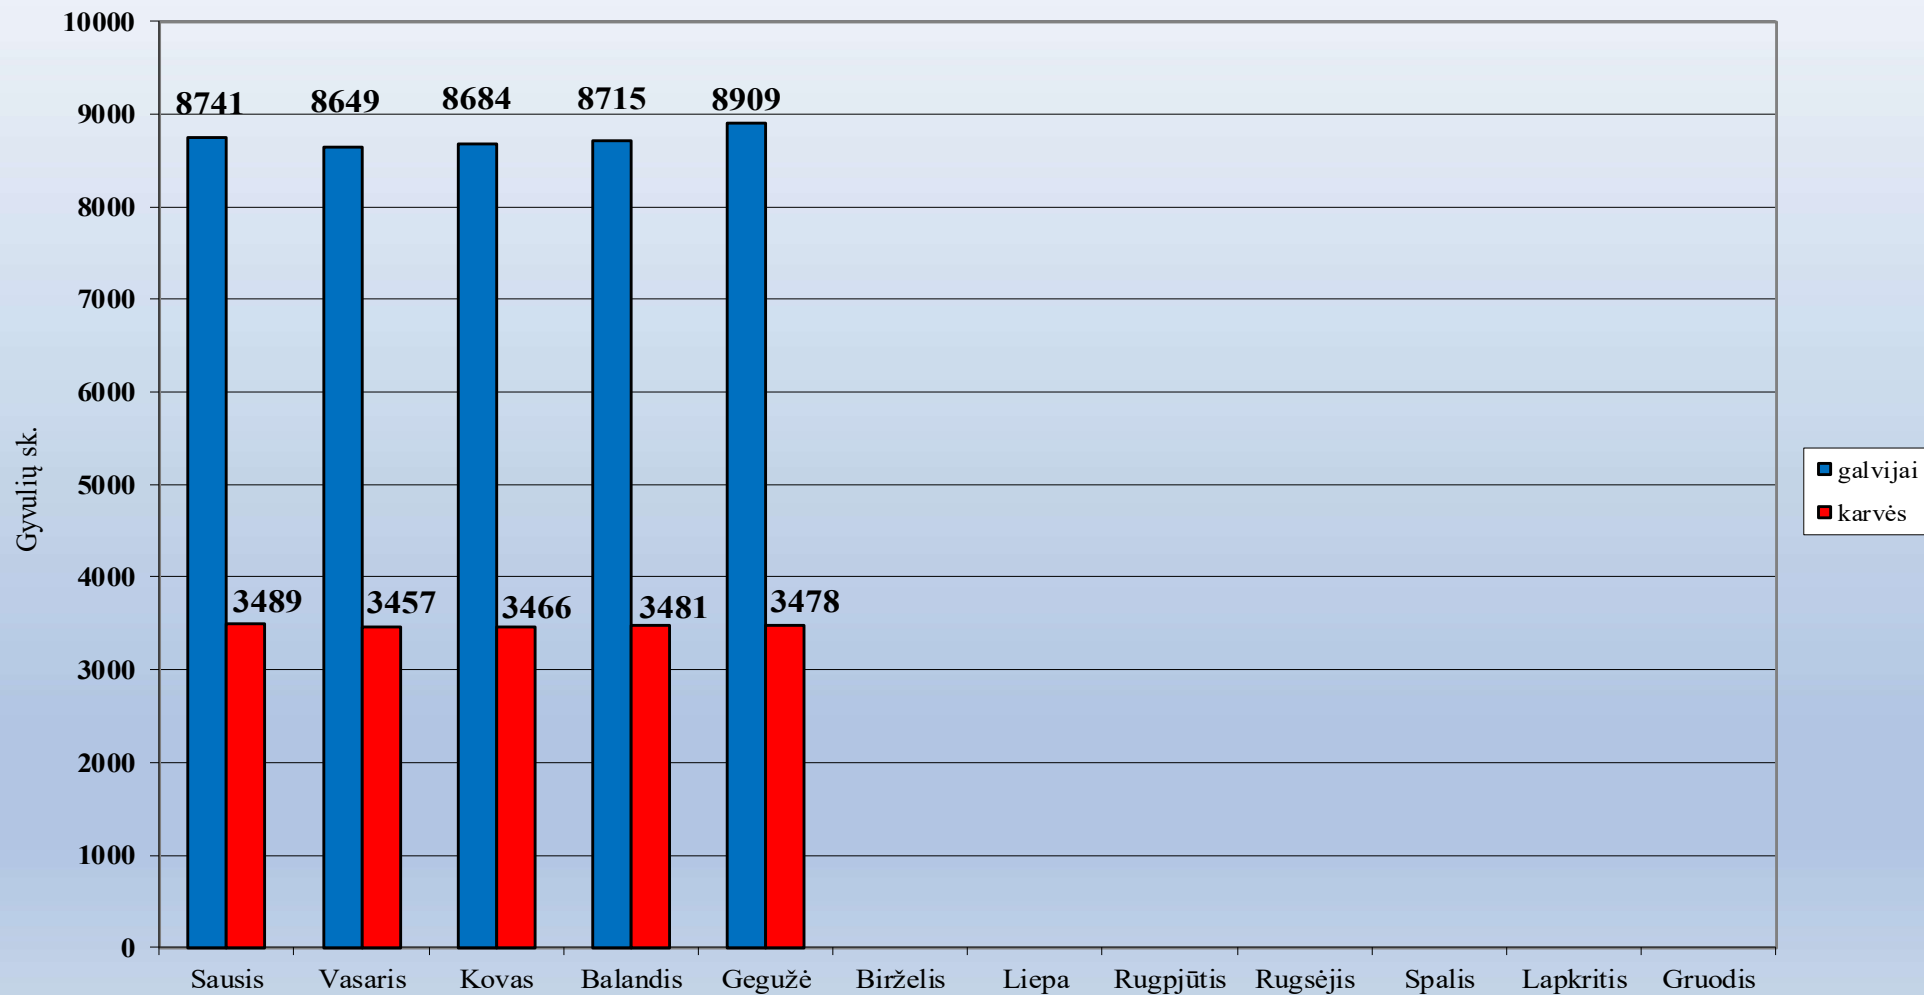

1.12. Jurbarko rajono savivaldybė

Ūkinių gyvūnų skaičiaus dinamika Jurbarko r. savivaldybėje 2023 metais

1.13. Kaišiadorių rajono savivaldybė

1.14. Kalvarijos rajono savivaldybė

Ūkinių gyvūnų skaičiaus dinamika Kalvarijos savivaldybėje 2023 metais