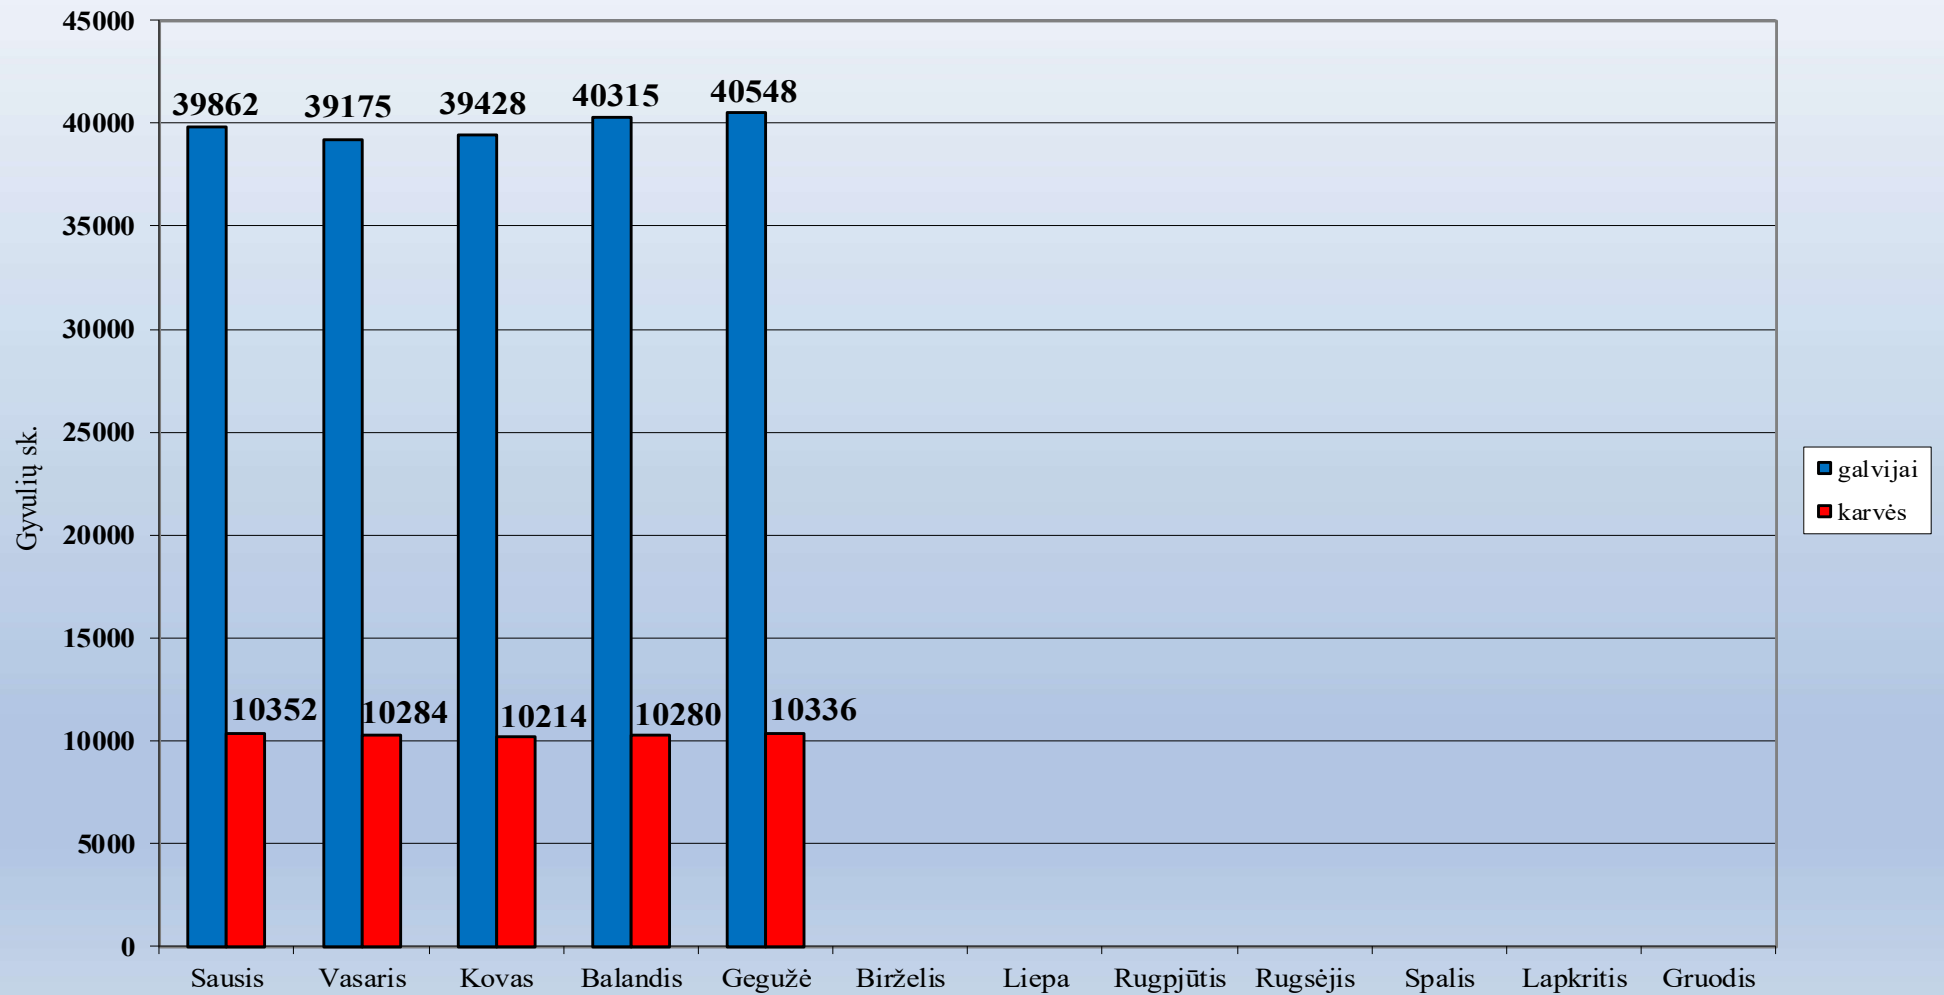

1.43. Šilutės rajono savivaldybė

Ūkinių gyvūnų skaičiaus dinamika Šilutės r. savivaldybėje 2023 metais