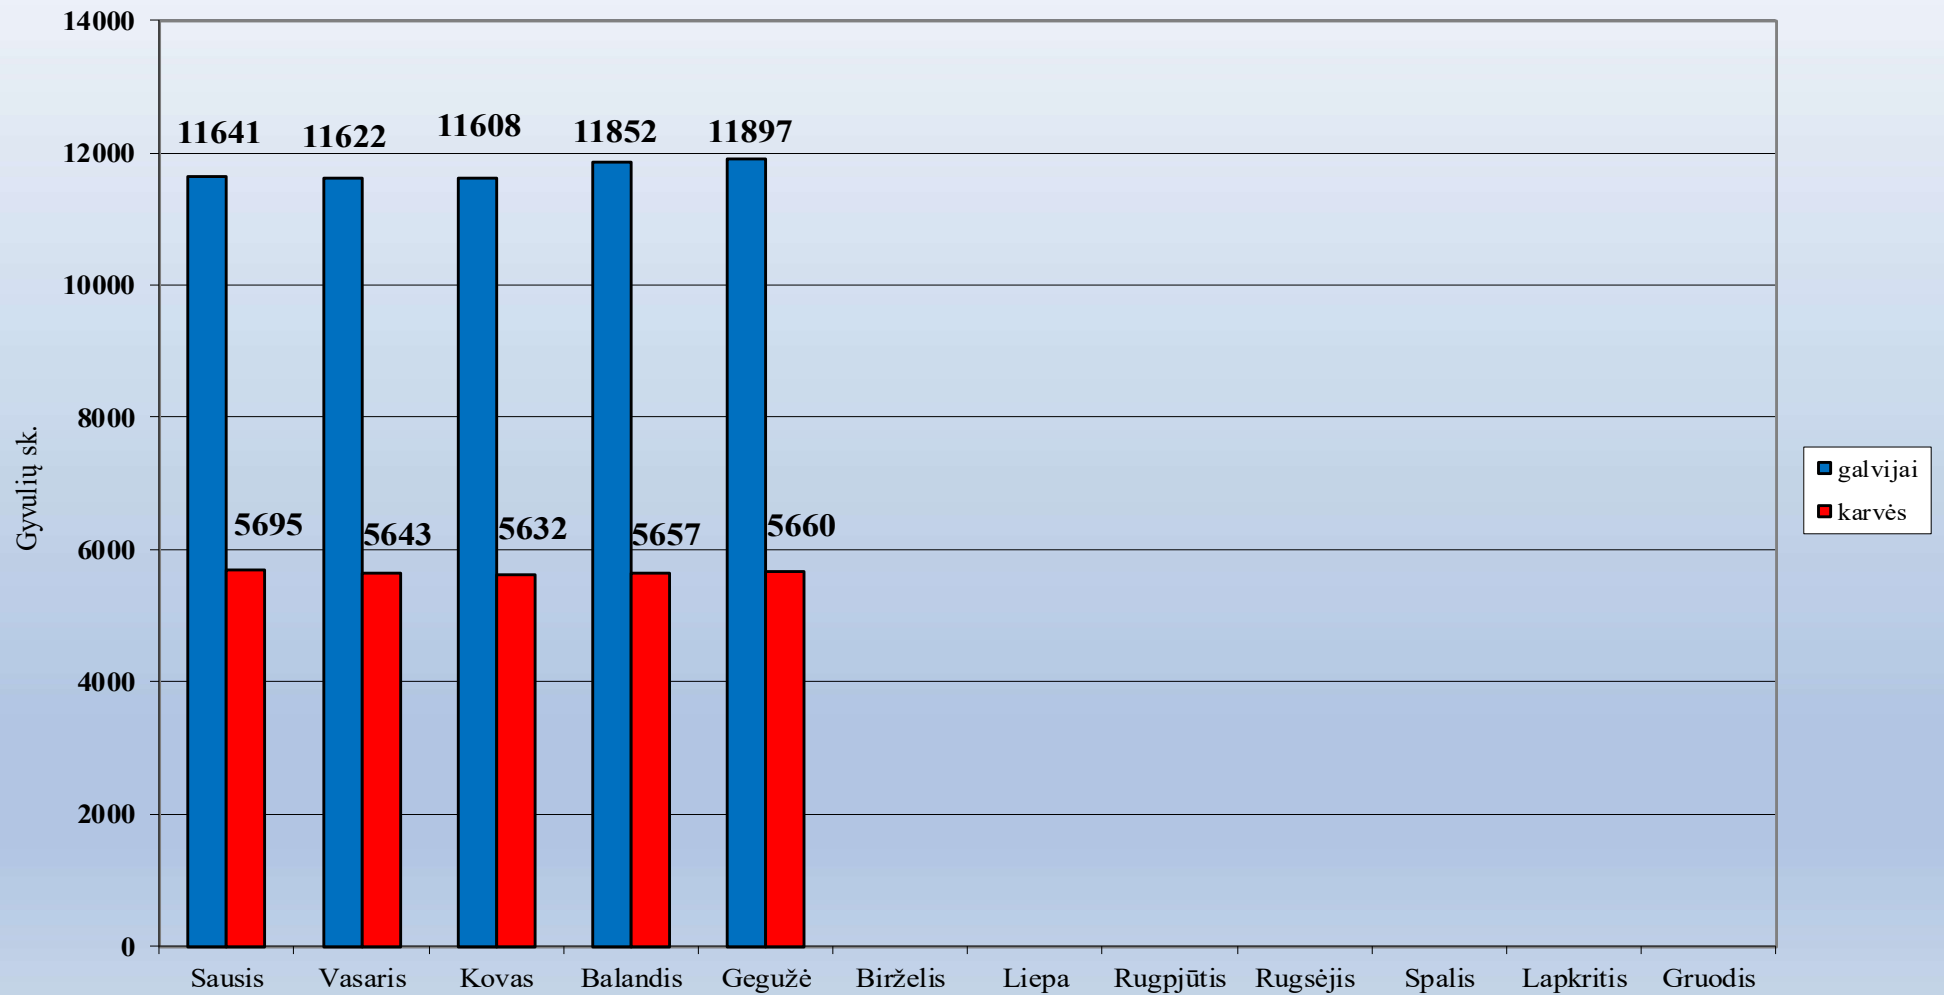

1.12. Jurbarko rajono savivaldybė

Ūkinių gyvūnų skaičiaus dinamika Jurbarko r. savivaldybėje 2023 metais