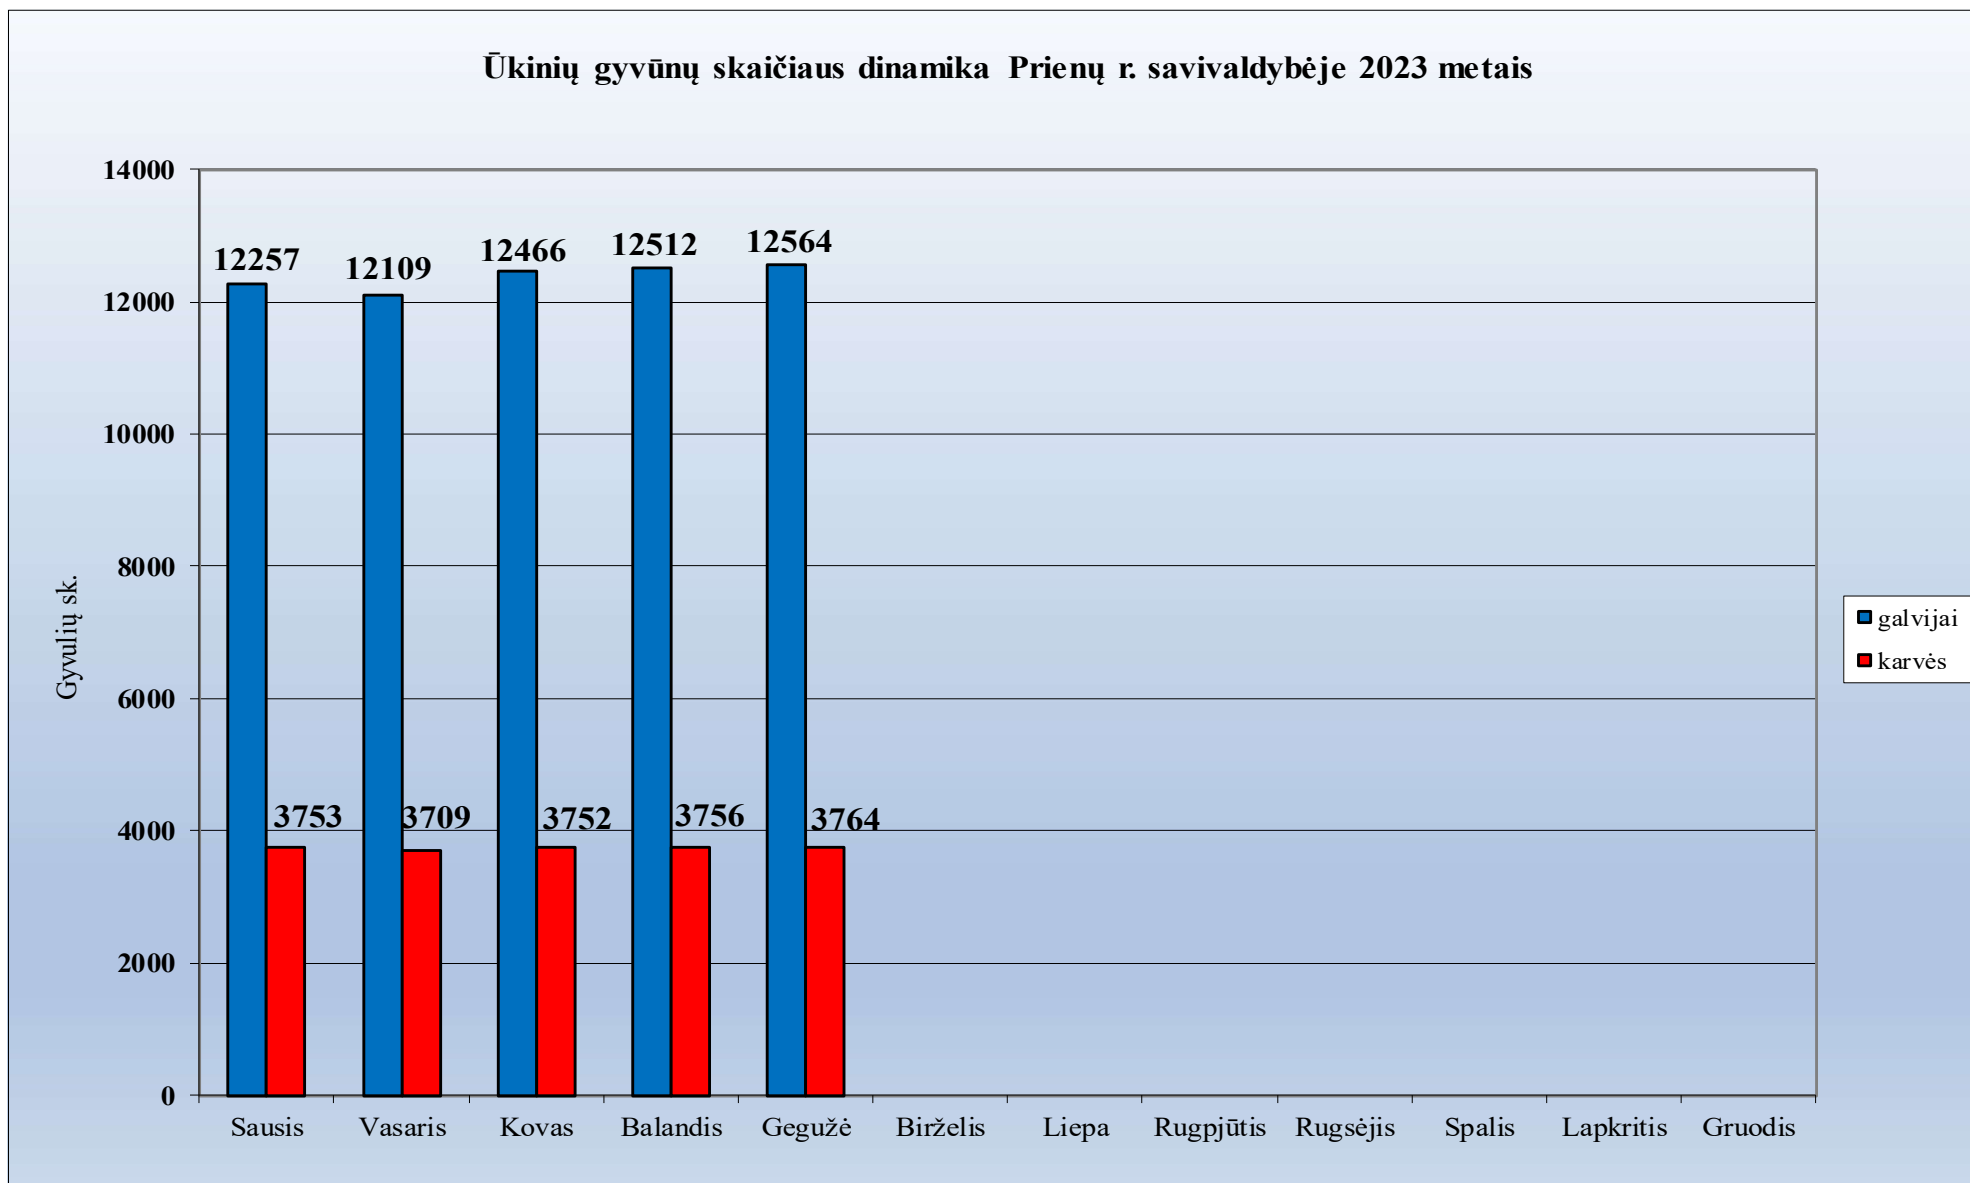

1.30. Pasvalio rajono savivaldybė

Ūkinių gyvūnų skaičiaus dinamika Pasvalio r. savivaldybėje 2023 metais

1.31. Plungės rajono savivaldybė

1.32. Prienų rajono savivaldybė

1.33. Radviliškio rajono savivaldybė