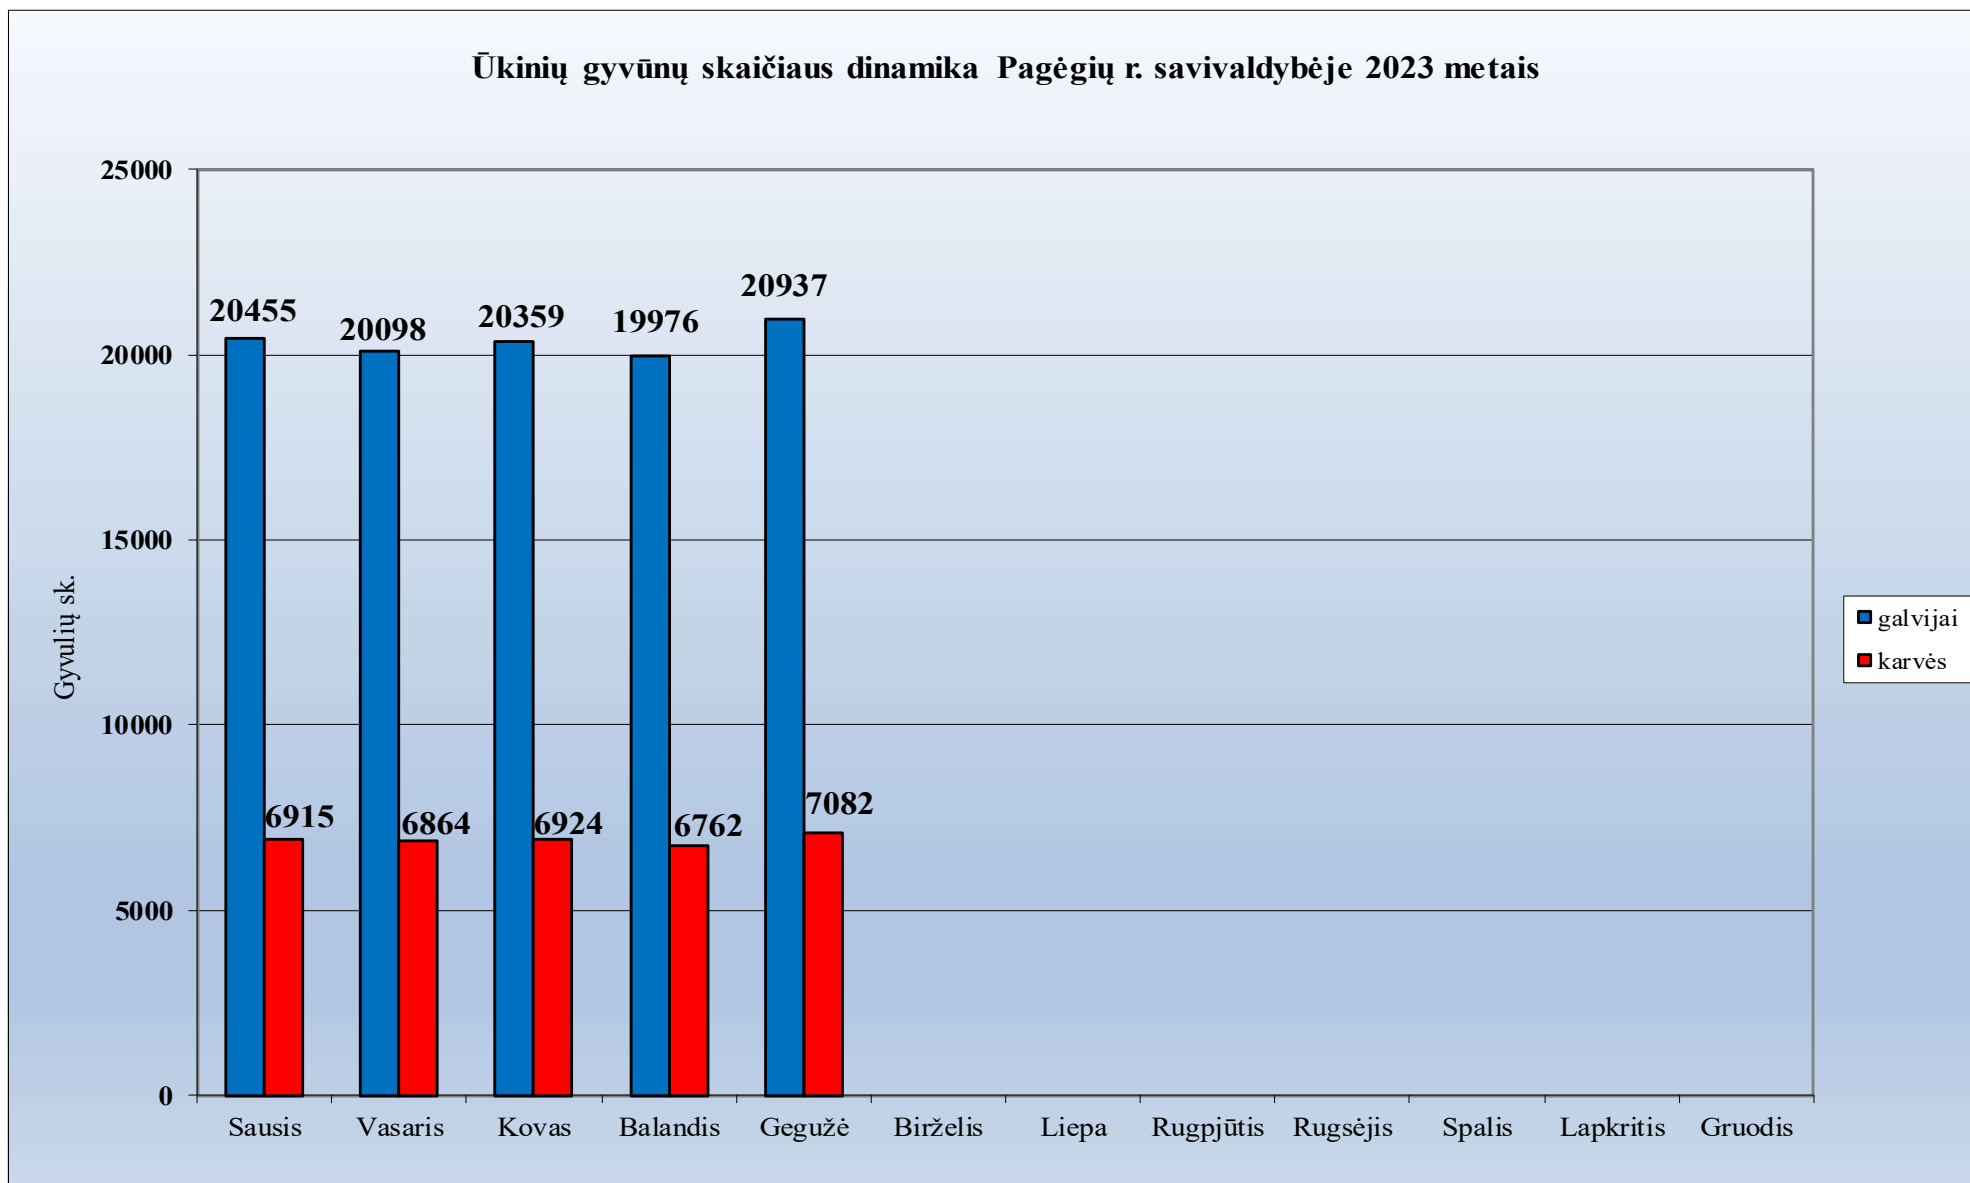

1.27. Pagėgių rajono savivaldybė

Ūkinių gyvūnų skaičiaus dinamika Pagėgių r. savivaldybėje 2023 metais