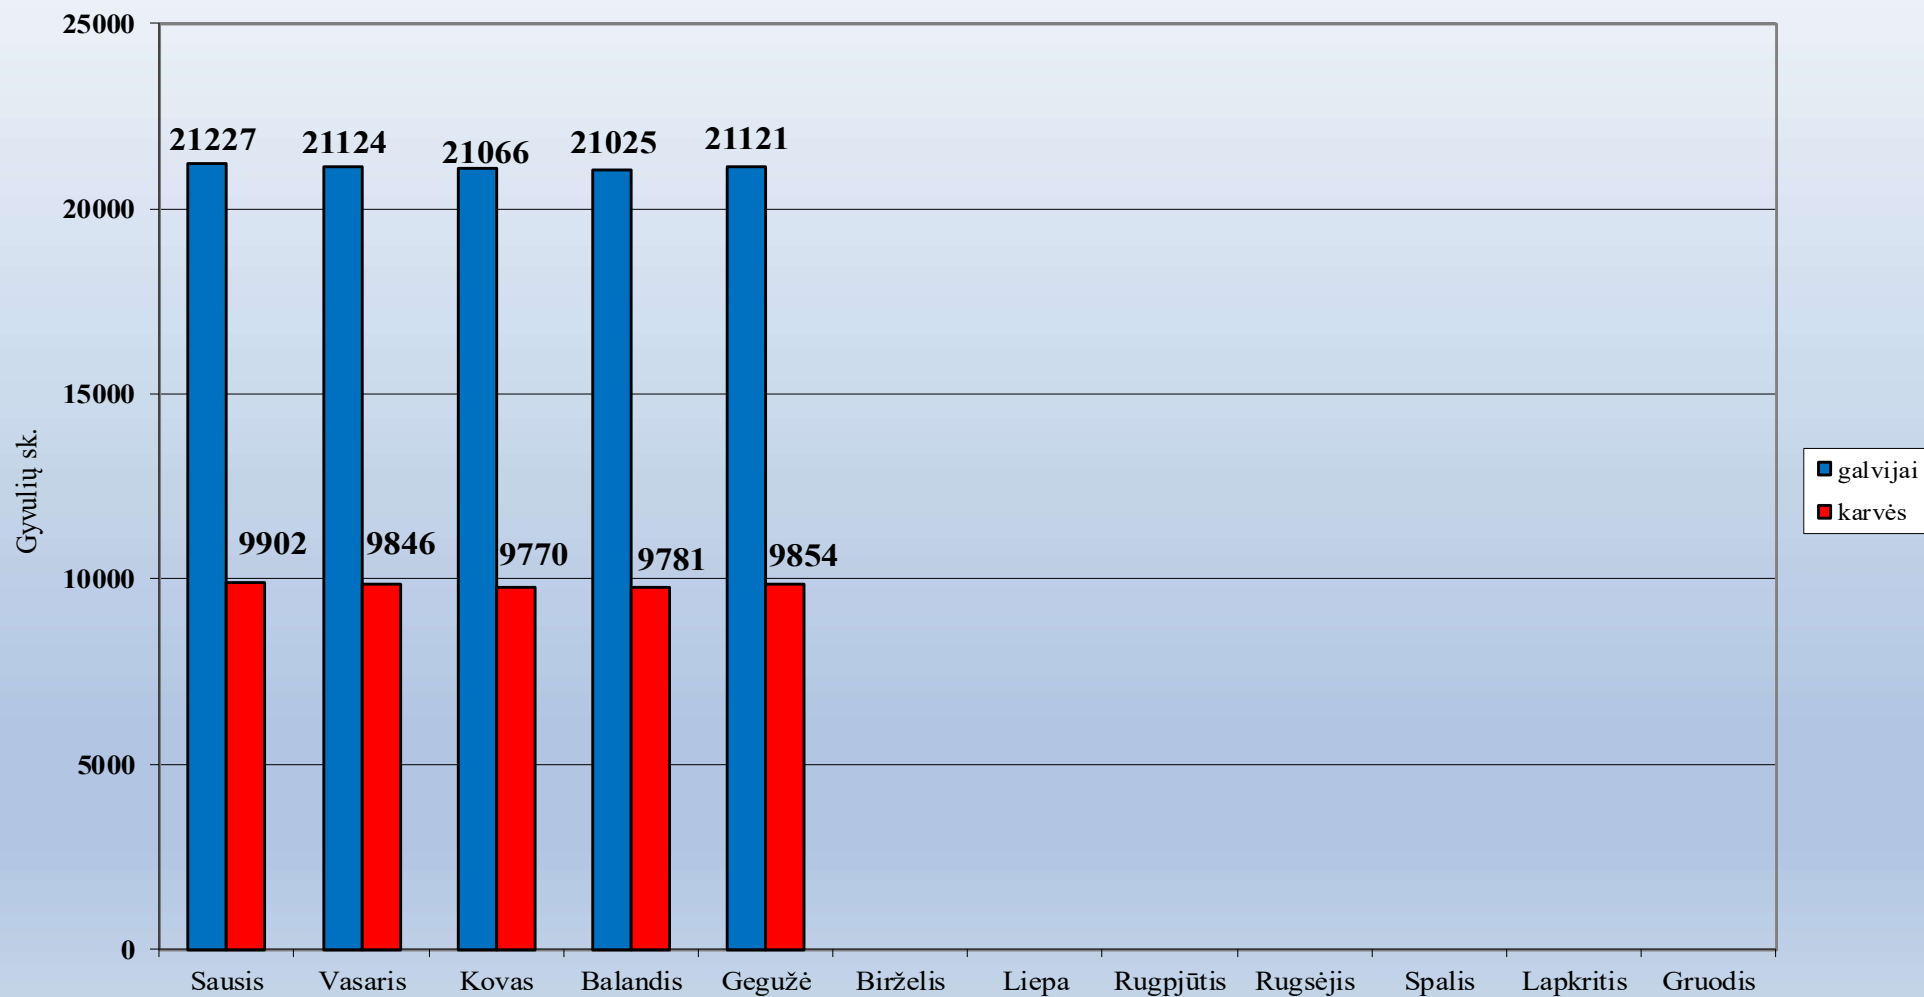

1.30. Pasvalio rajono savivaldybė

Ūkinių gyvūnų skaičiaus dinamika Pasvalio r. savivaldybėje 2023 metais