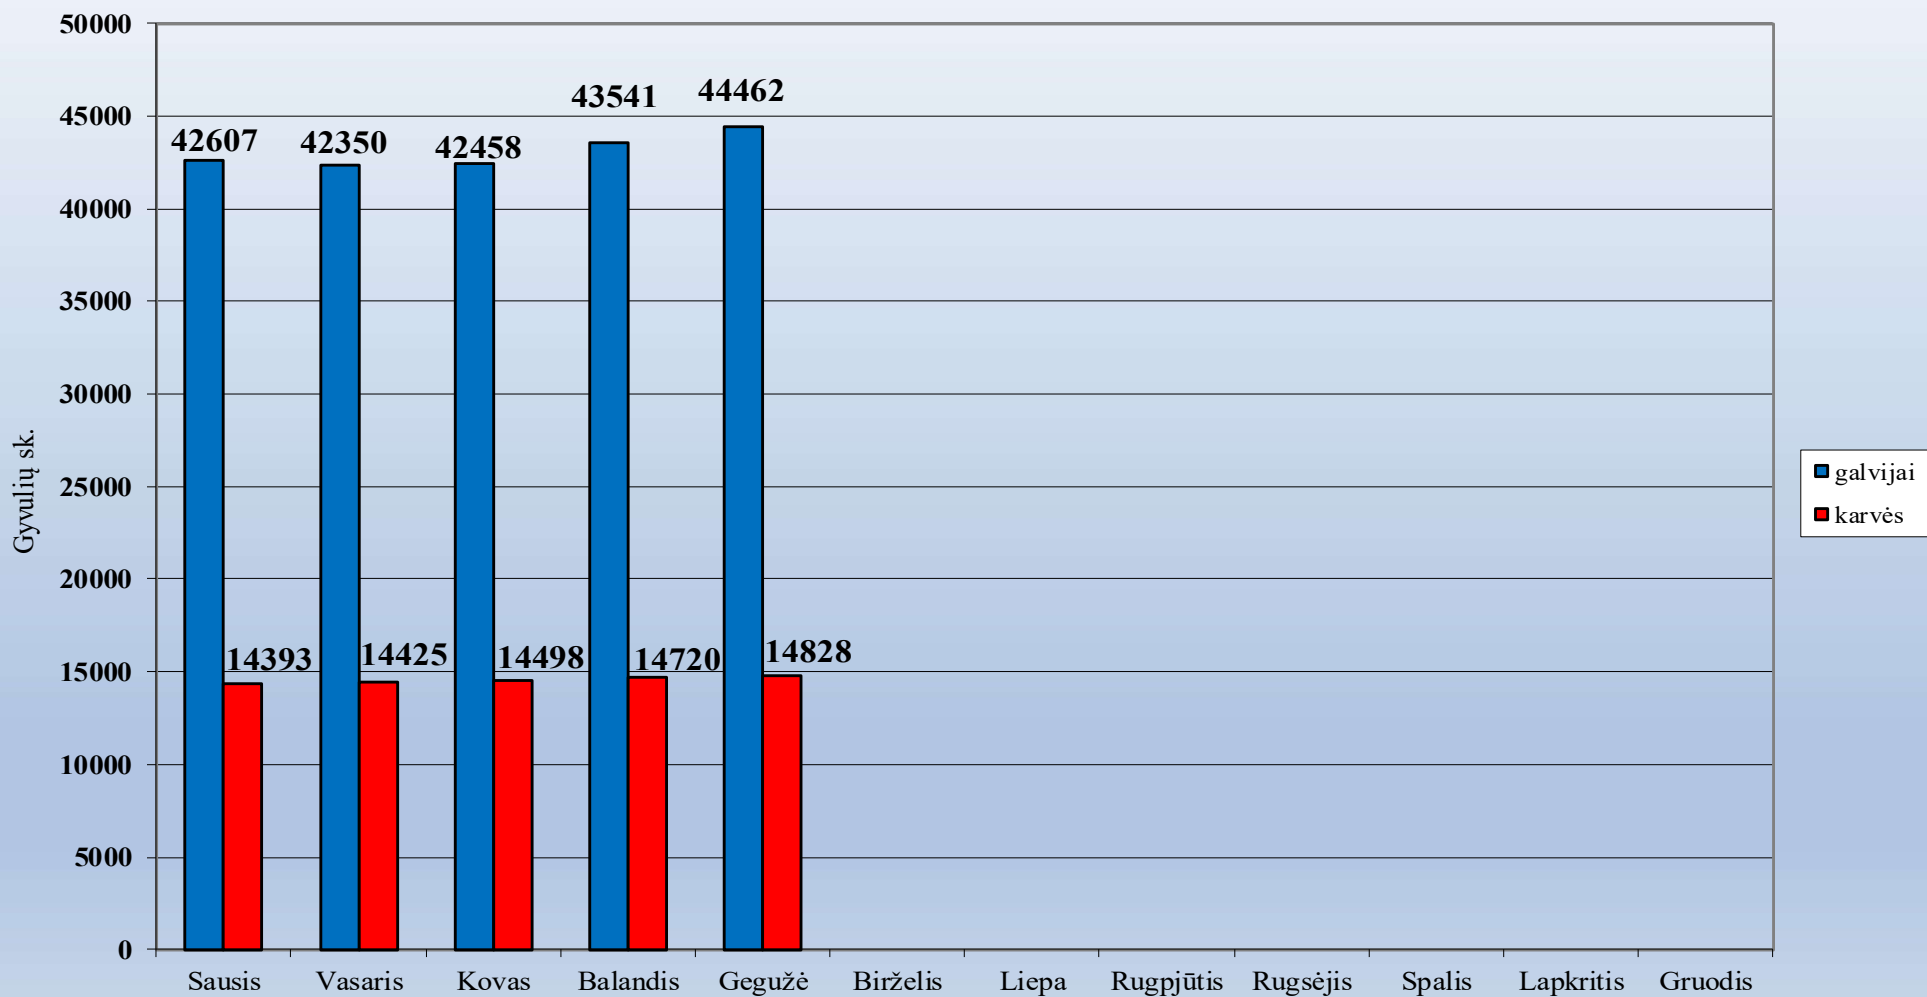

1.42. Šilalės rajono savivaldybė

Ūkinių gyvūnų skaičiaus dinamika Šilalės r. savivaldybėje 2023 metais