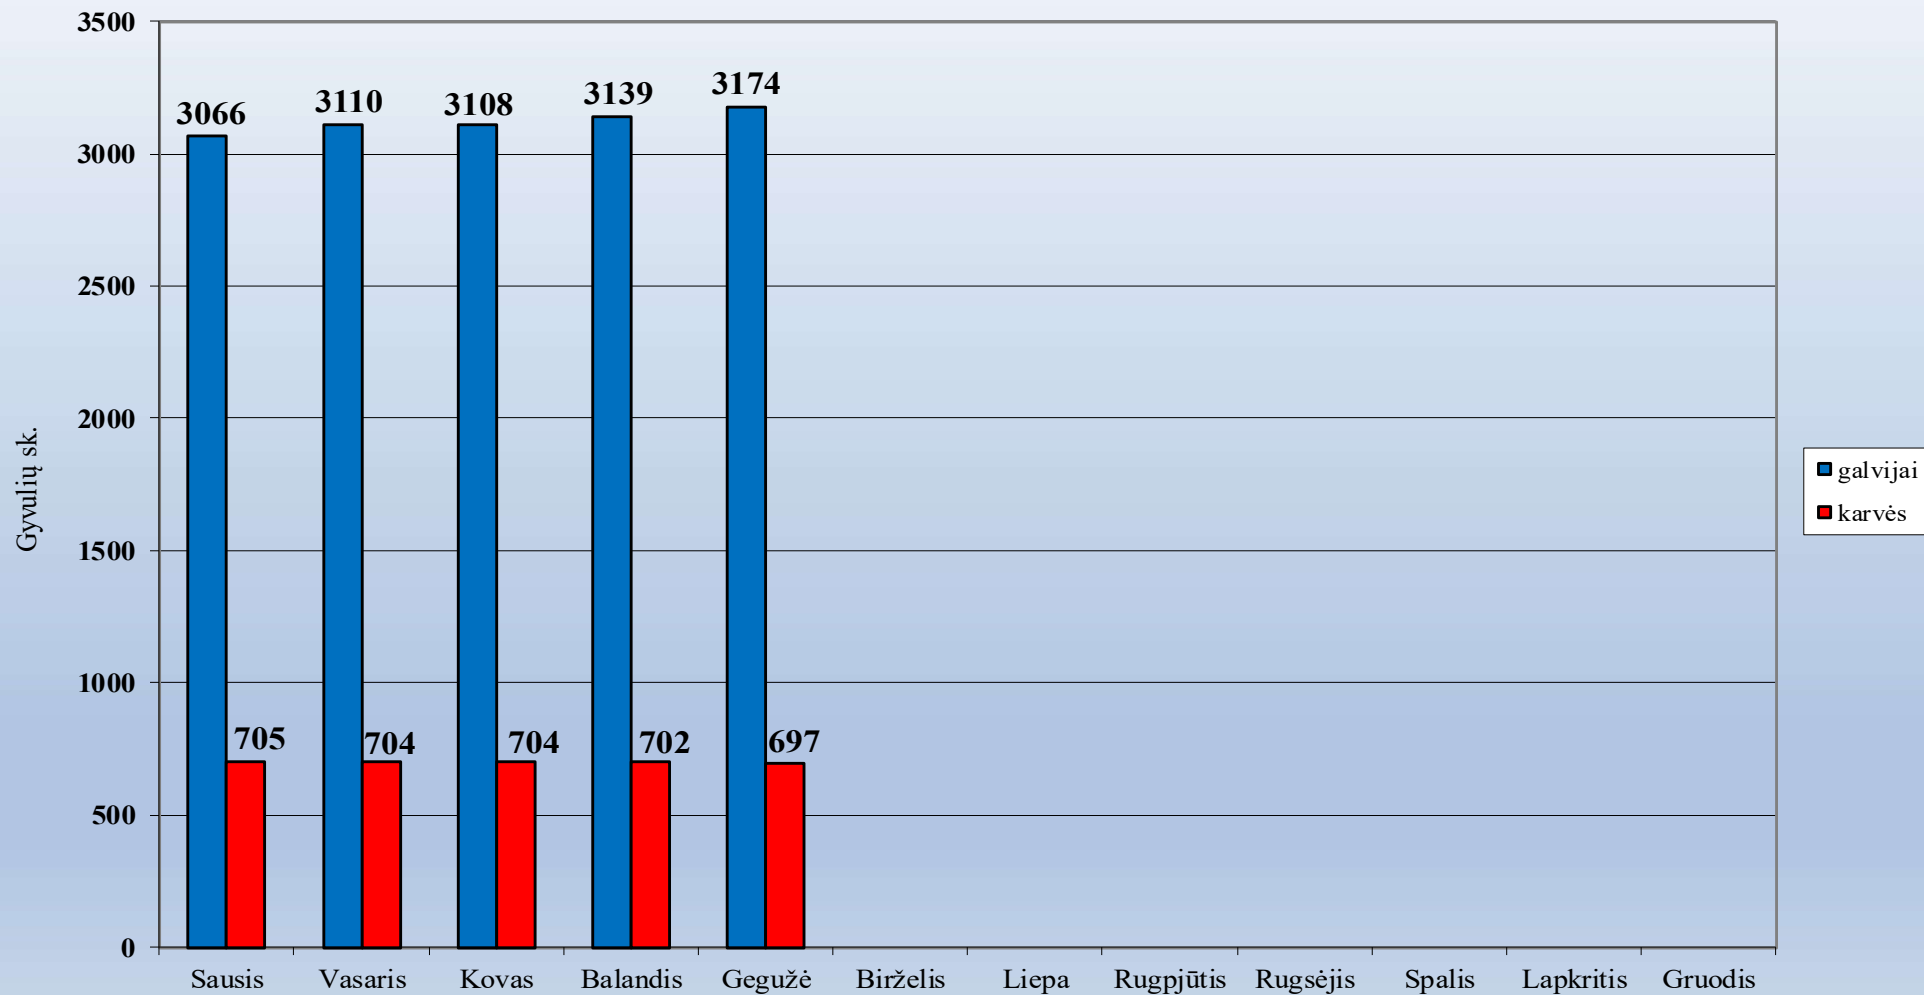

1.54. Vilniaus rajono savivaldybė

Ūkinių gyvūnų skaičiaus dinamika Vilniaus r. savivaldybėje 2023 metais