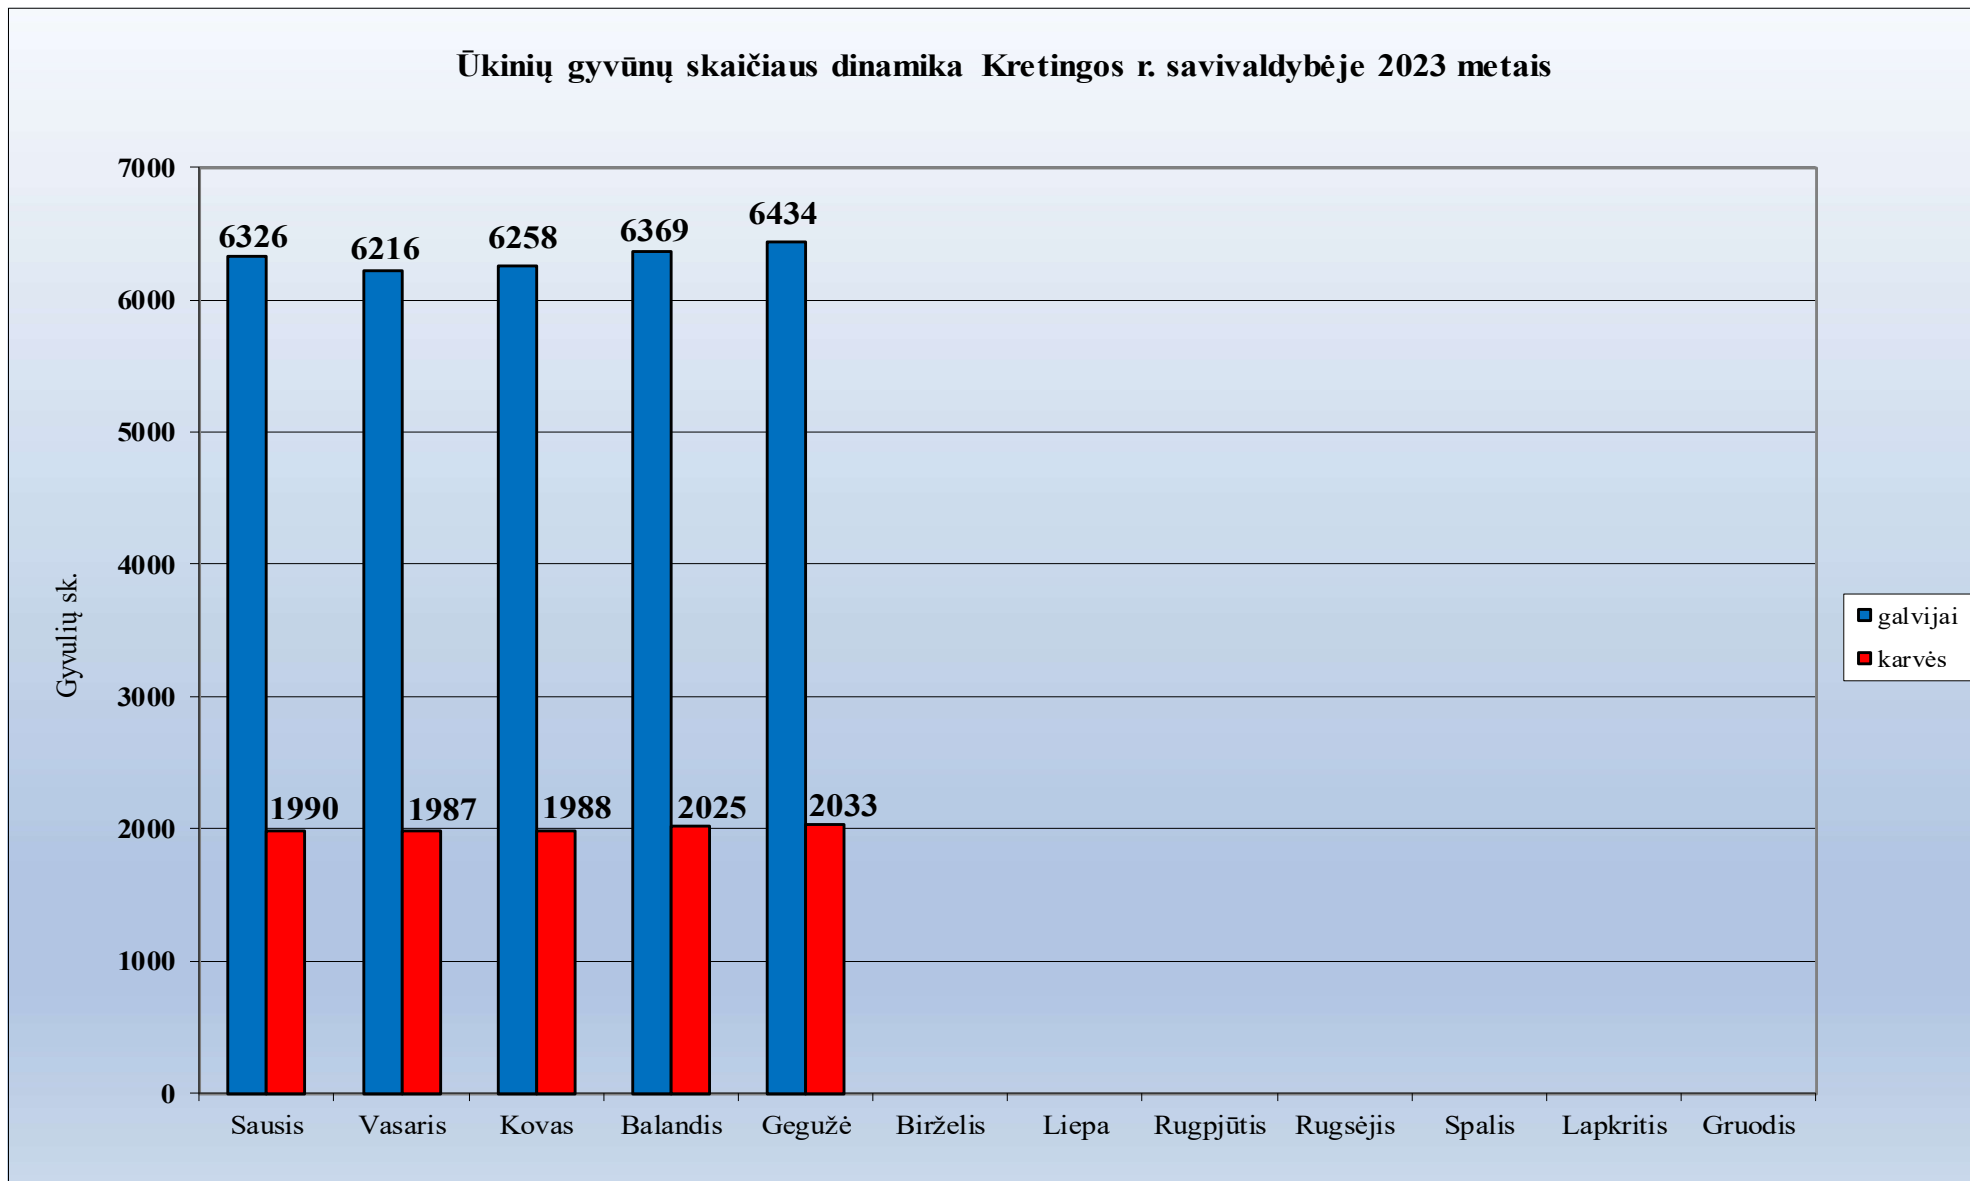

1.21. Kretingos rajono savivaldybė

Ūkinių gyvūnų skaičiaus dinamika Kretingos r. savivaldybėje 2023 metais