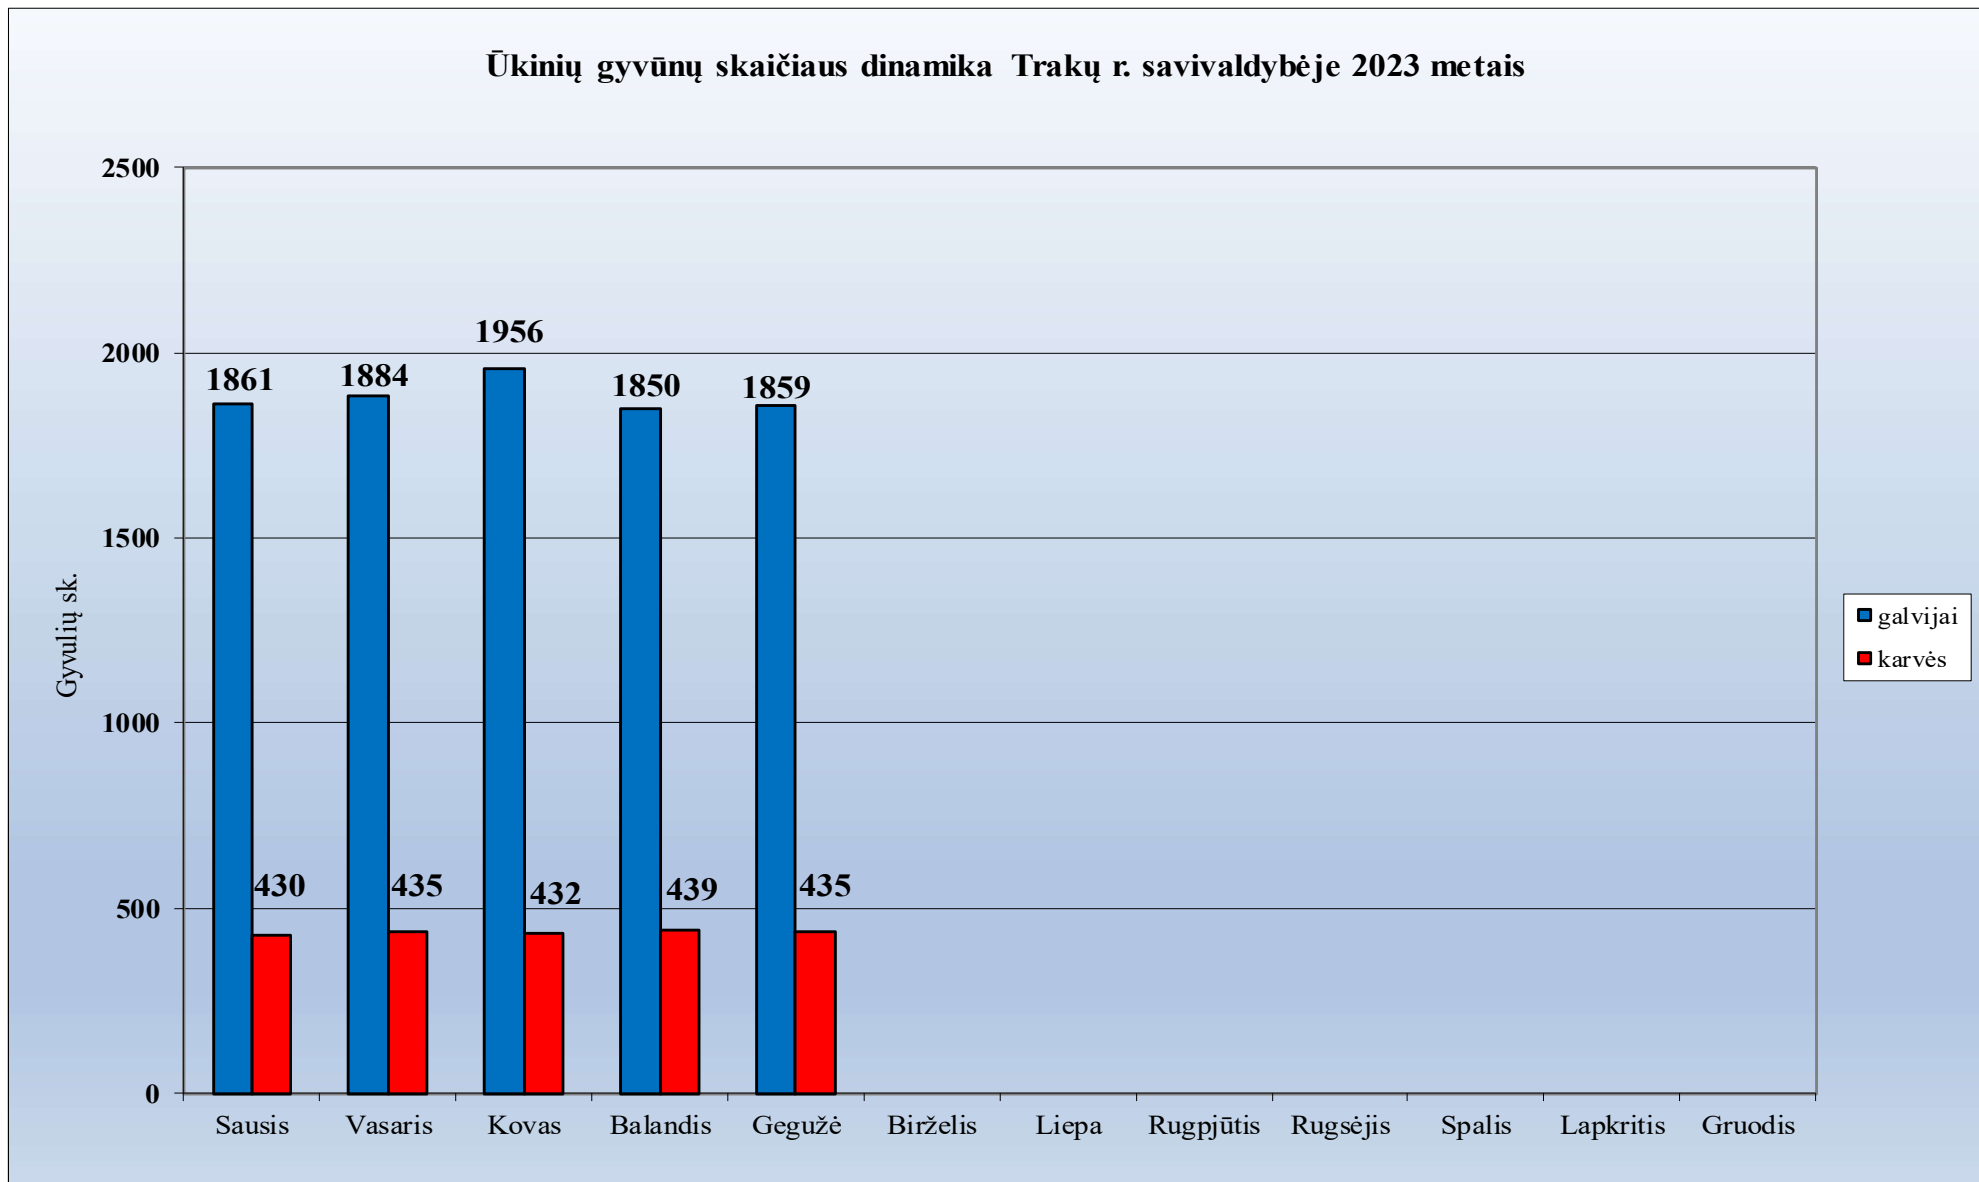

1.46. Tauragės rajono savivaldybė

1.47. Telšių rajono savivaldybė

Ūkinių gyvūnų skaičiaus dinamika Telšių r. savivaldybėje 2023 metais

1.48. Trakų rajono savivaldybė

1.49. Ukmergės rajono savivaldybė

Ūkinių gyvūnų skaičiaus dinamika Ukmergės r. savivaldybėje 2023 metais