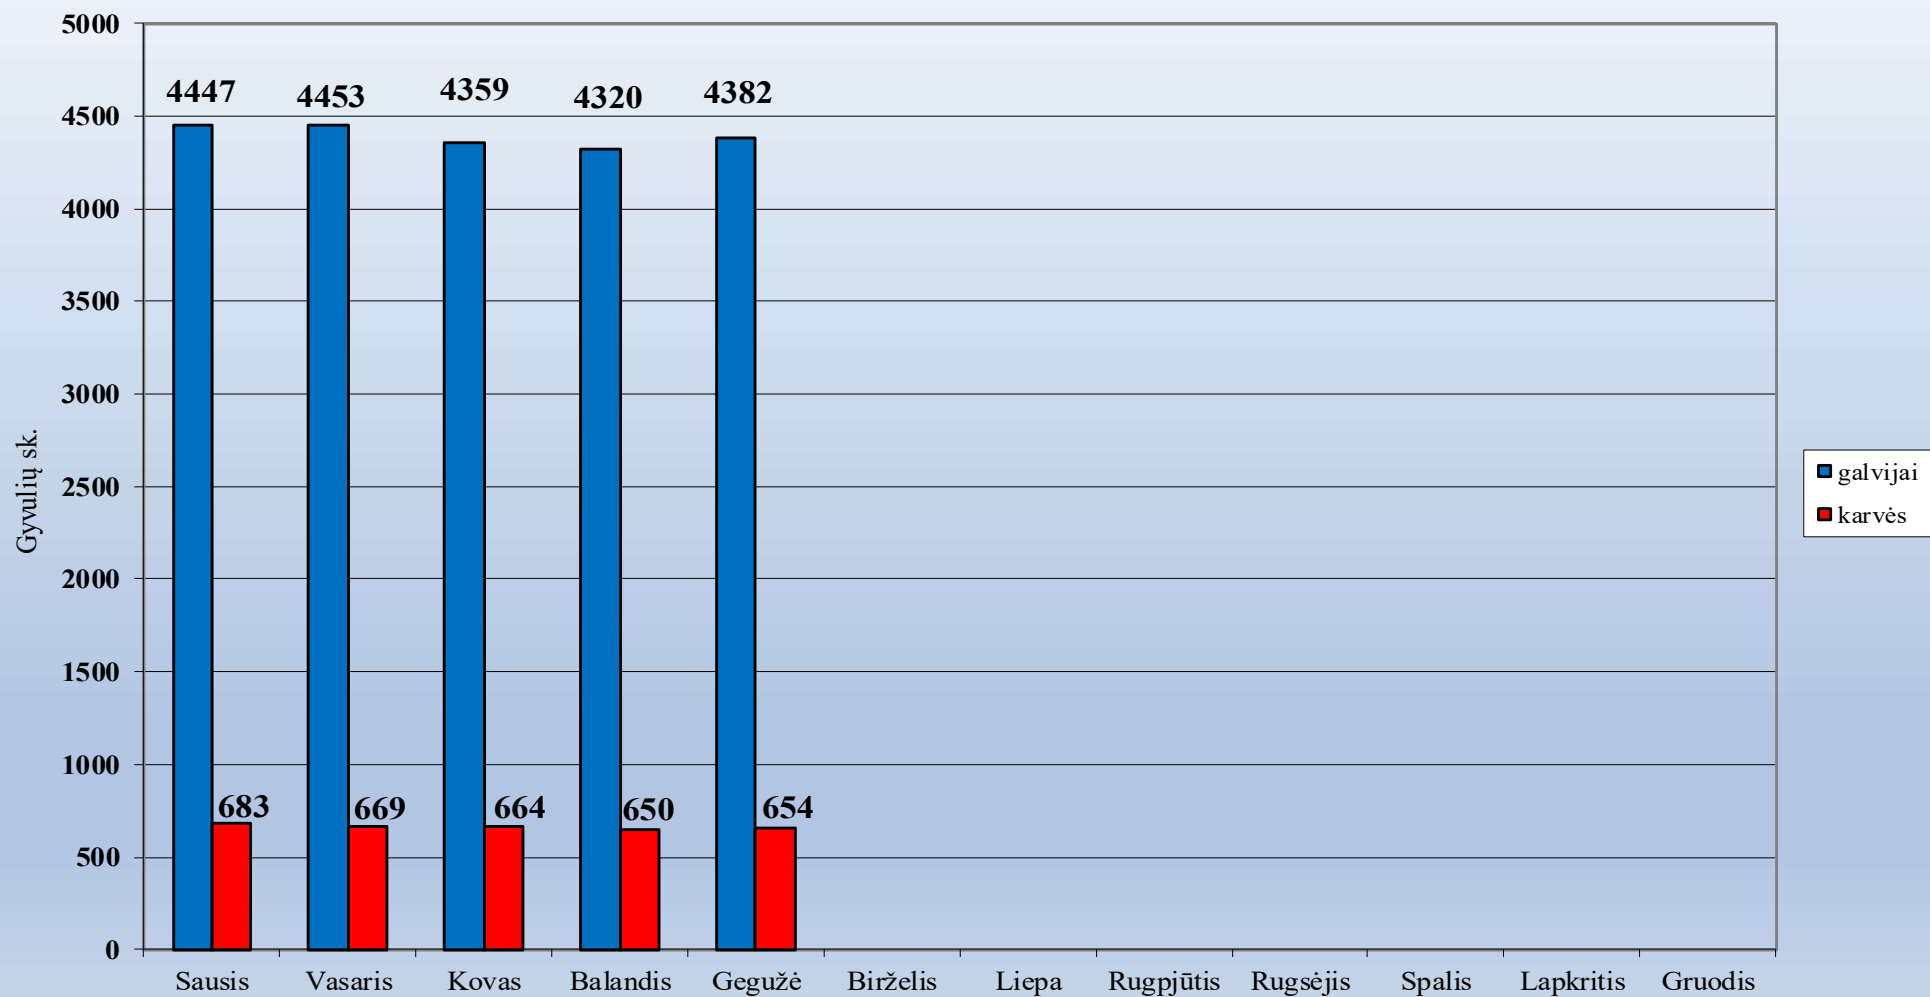

1.44. Širvintų rajono savivaldybė

Ūkinių gyvūnų skaičiaus dinamika Širvintų r. savivaldybėje 2023 metais