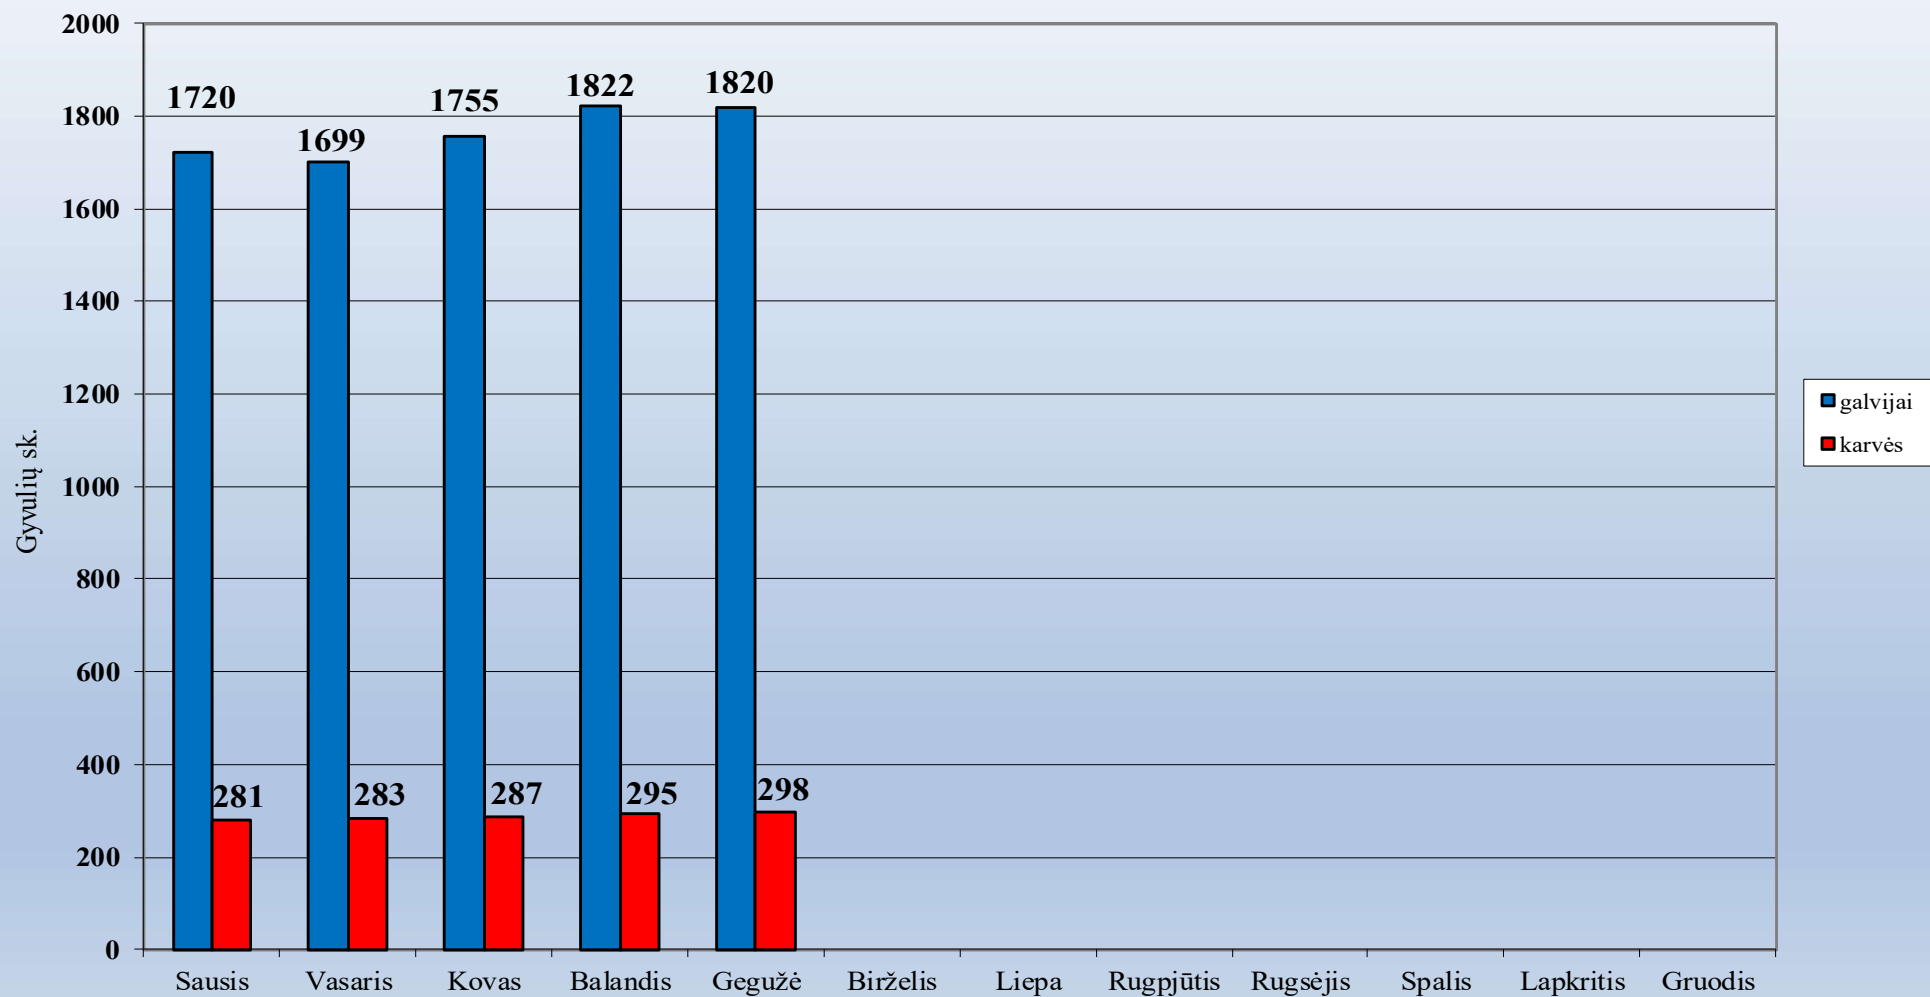

1.5. Birštono rajono savivaldybė

1.6. Biržų rajono savivaldybė

Ūkinių gyvūnų skaičiaus dinamika Biržų r. savivaldybėje 2023 metais

1.7. Druskininkų rajono savivaldybė

1.8. Elektrėnų rajono savivaldybė

Ūkinių gyvūnų skaičiaus dinamika Elektrėnų r. savivaldybėje 2023 metais