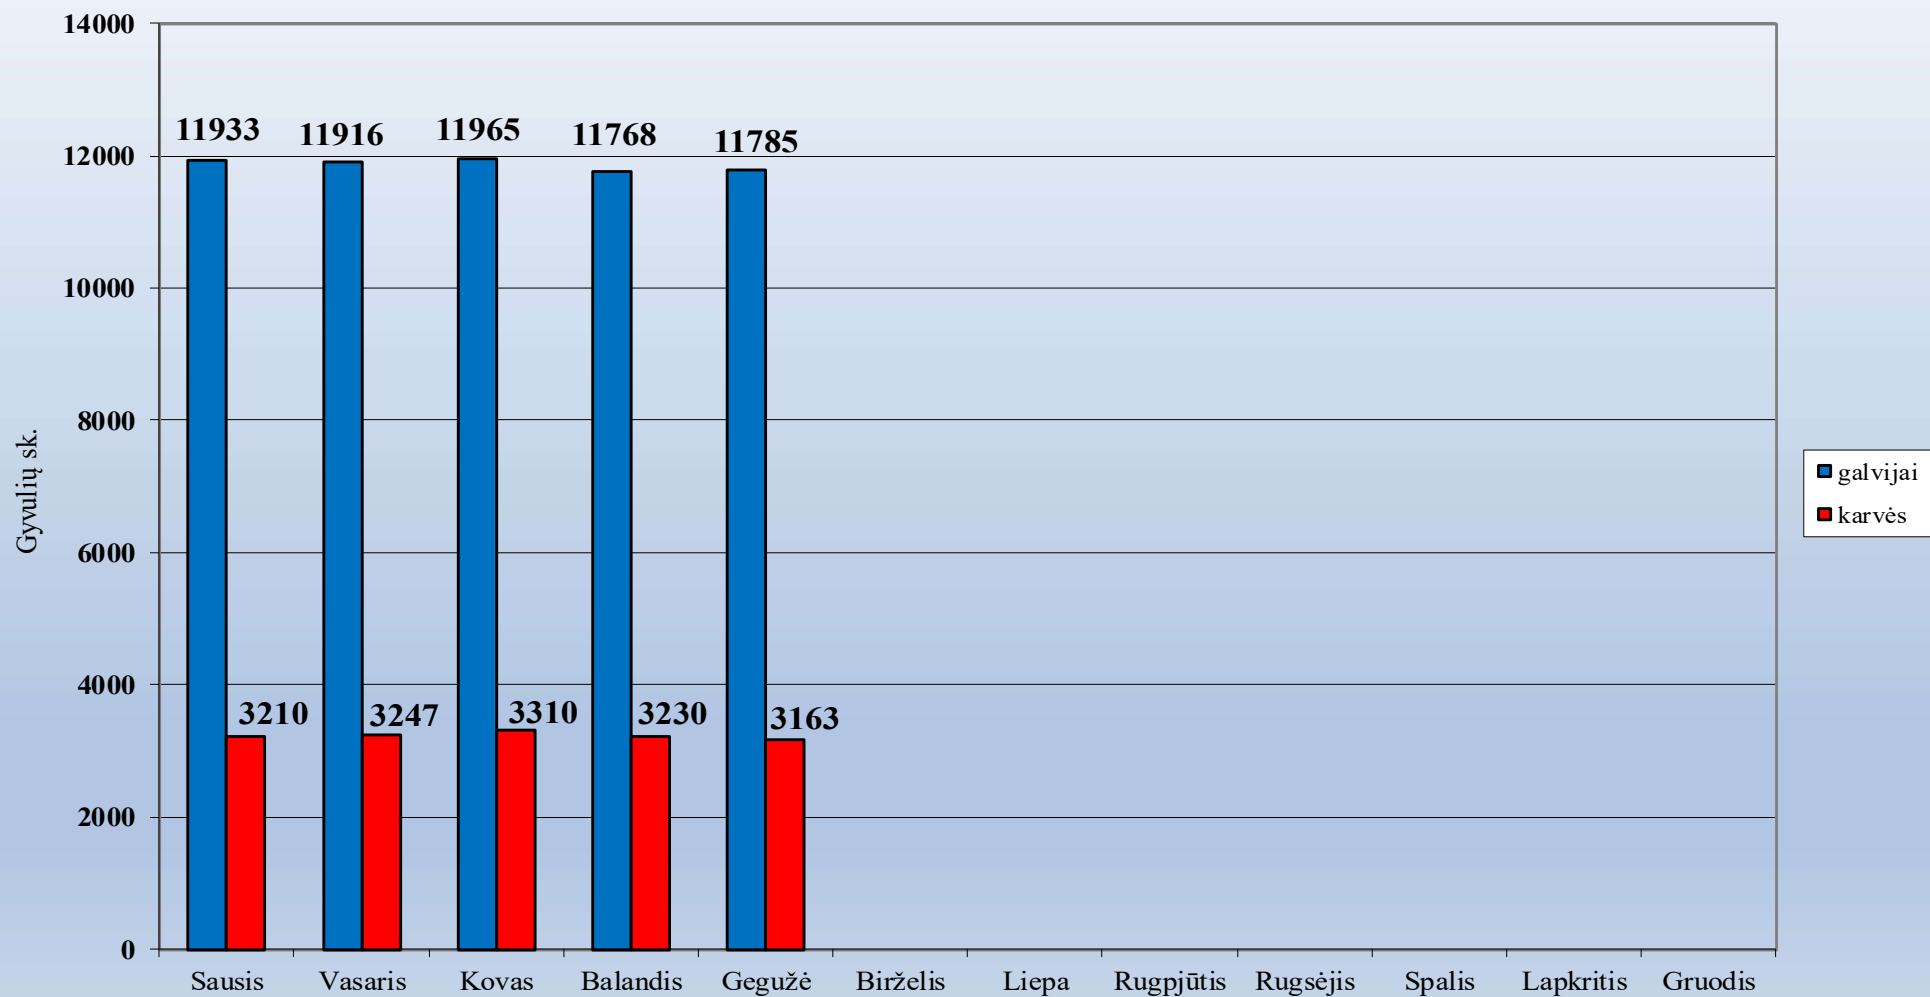

1.50. Utenos rajono savivaldybė

Ūkinių gyvūnų skaičiaus dinamika Utenos r. savivaldybėje 2023 metais