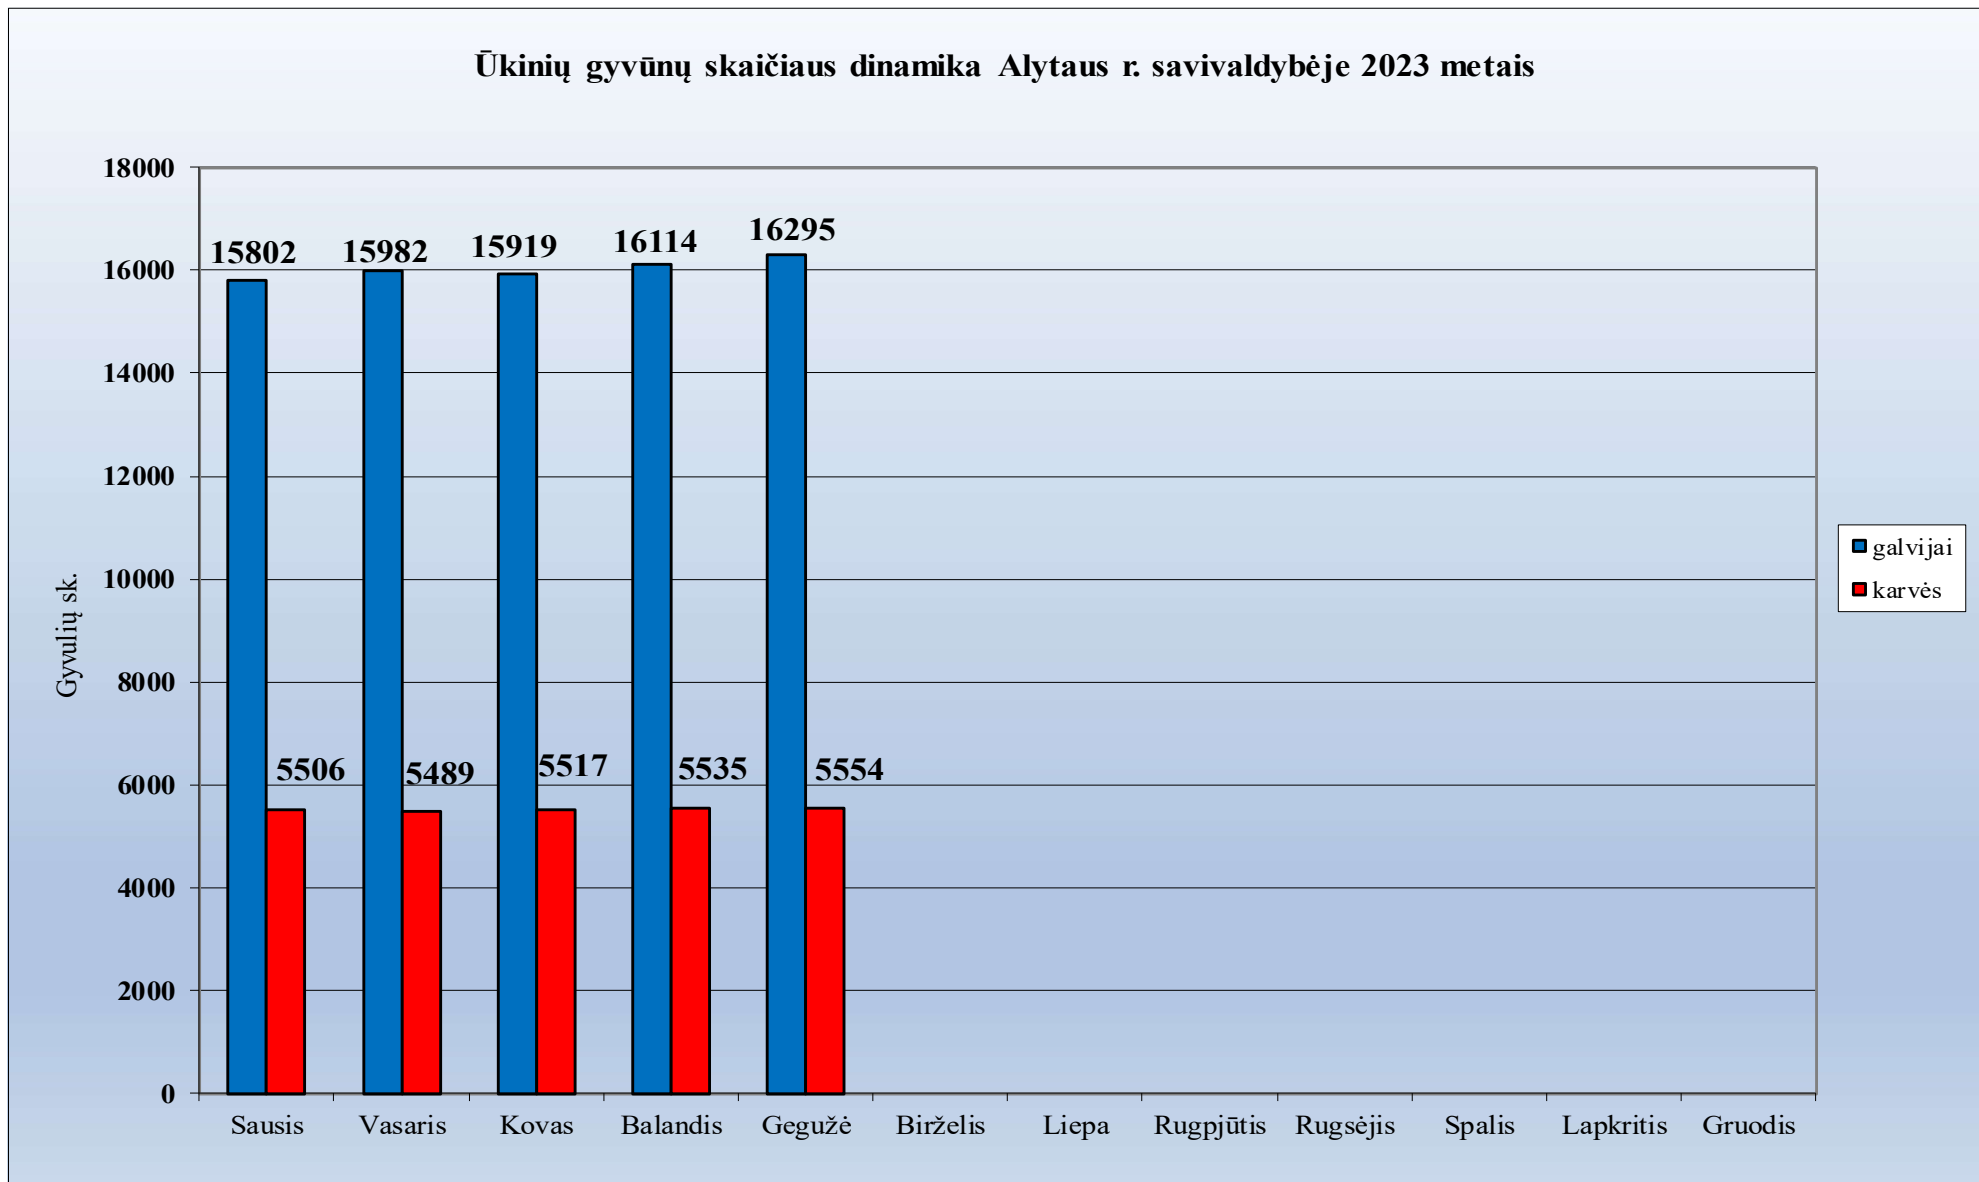

1.34. Raseinių rajono savivaldybė.....	37
1.35. Rietavo rajono savivaldybė	38
1.36. Rokiškio rajono savivaldybė	39
1.37. Skuodo rajono savivaldybė.....	40
1.38. Šakių rajono savivaldybė.....	41
1.39. Šalčininkų rajono savivaldybė.....	42
1.40. Šiaulių miesto savivaldybė	43
1.41. Šiaulių rajono savivaldybė	44
1.42. Šilalės rajono savivaldybė	45
1.43. Šilutės rajono savivaldybė.....	46
1.44. Širvintų rajono savivaldybė.....	47
1.45. Švenčionių rajono savivaldybė.....	48
1.46. Tauragės rajono savivaldybė	49
1.47. Telšių rajono savivaldybė.....	50
1.48. Trakų rajono savivaldybė	51
1.49. Ukmergės rajono savivaldybė	52
1.50. Utenos rajono savivaldybė	53
1.51. Varėnos rajono savivaldybė	54
1.52. Vilkaviškio rajono savivaldybė	55
1.53. Vilniaus miesto savivaldybė.....	56
1.54. Vilniaus rajono savivaldybė	57
1.55. Visagino savivaldybė.....	58
1.56. Zarasų rajono savivaldybė.....	59
1.57. Ūkinių gyvūnų skaičiaus dinamika 2023 metais.....	60

1. Gyvulių skaičiaus dinamika rajonų savivaldybėse 2023 metais
1.2. Akmenės rajono savivaldybė

1.2. Alytaus miesto savivaldybė

1.3. Alytaus rajono savivaldybė

1.4. Anykščių rajono savivaldybė

Ūkinių gyvūnų skaičiaus dinamika Anykščių r. savivaldybėje 2023 metais