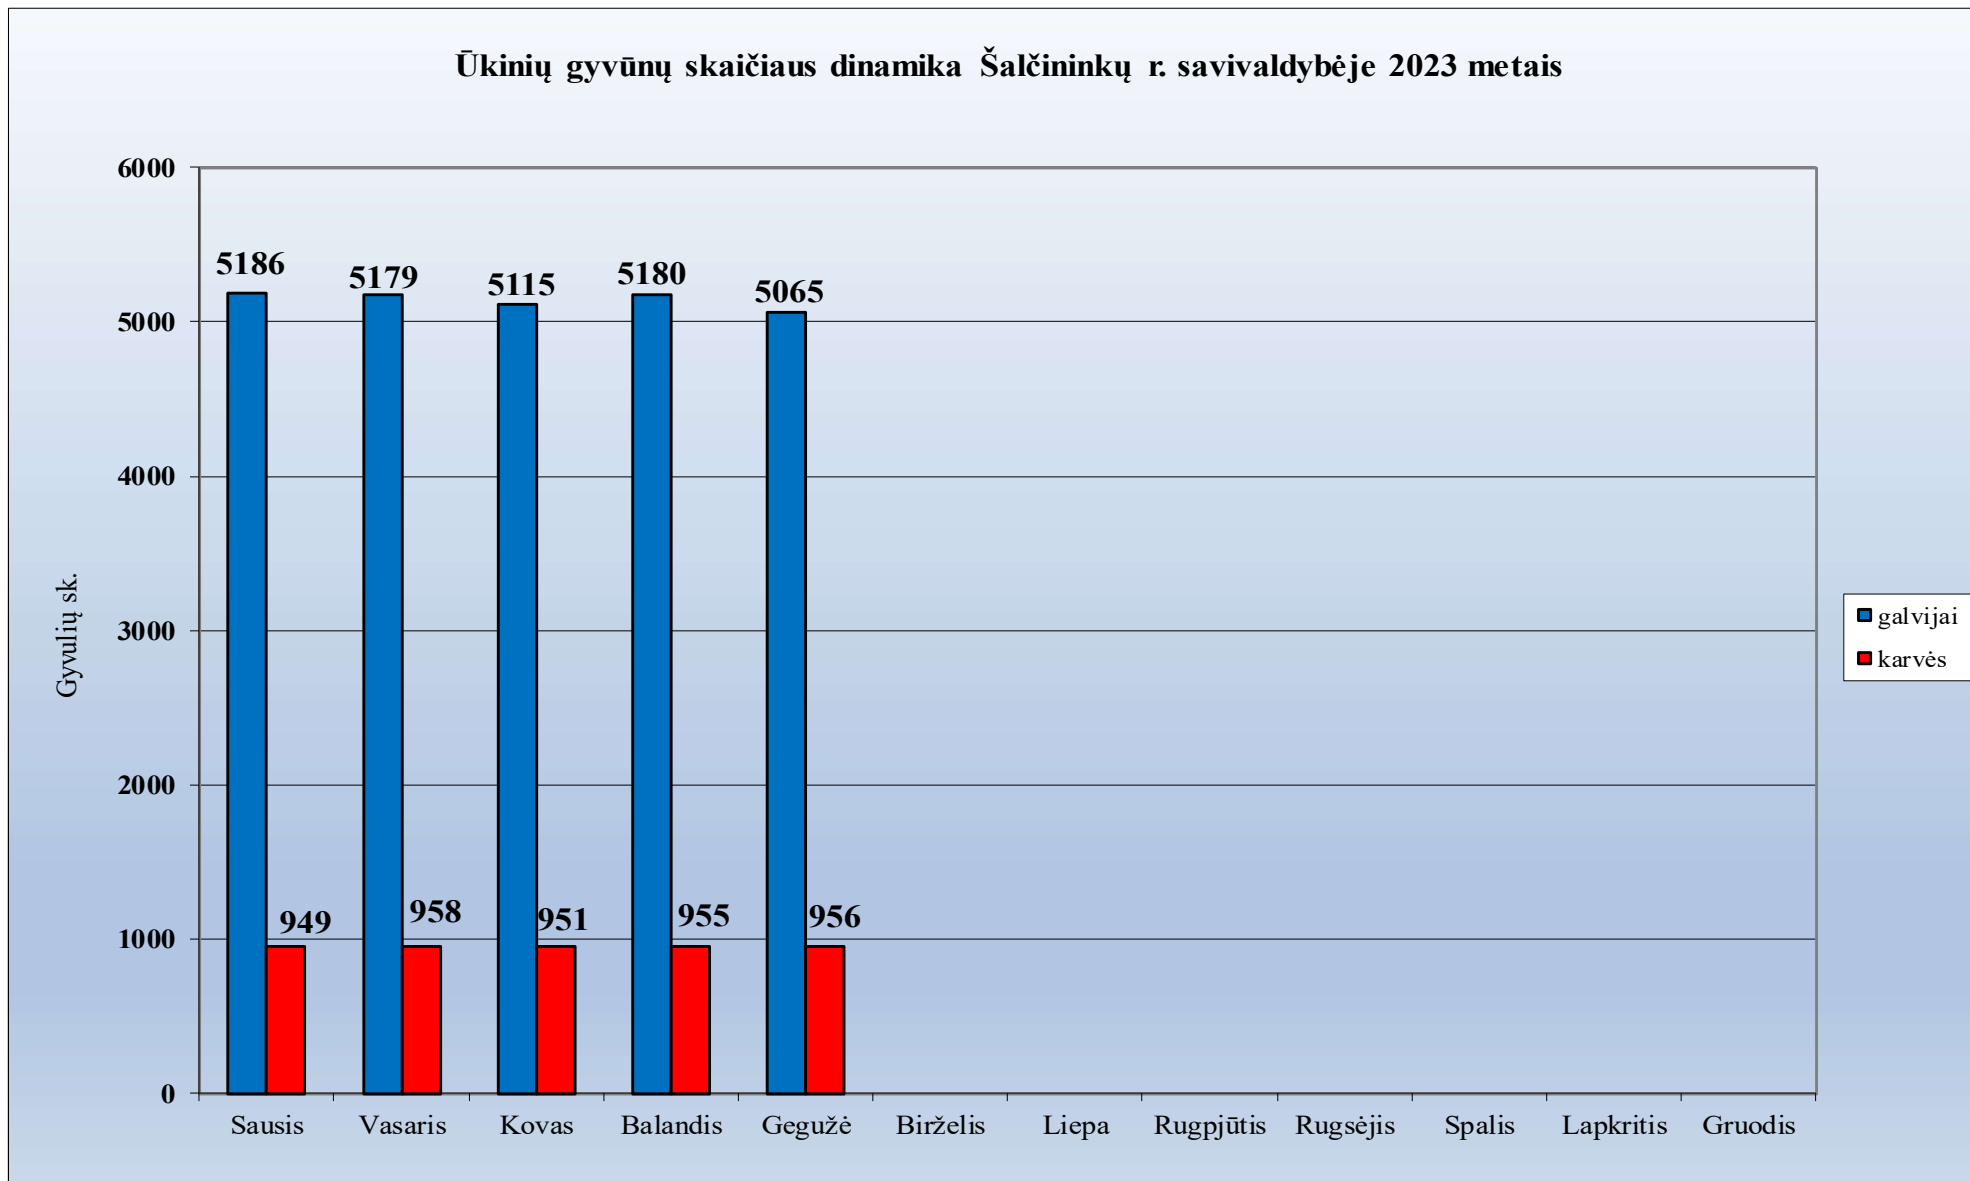

1.37. Skuodo rajono savivaldybė

1.38. Šakių rajono savivaldybė

Ūkinių gyvūnų skaičiaus dinamika Šakių r. savivaldybėje 2023 metais

1.39. Šalčininkų rajono savivaldybė

Ūkinių gyvūnų skaičiaus dinamika Šalčininkų r. savivaldybėje 2023 metais