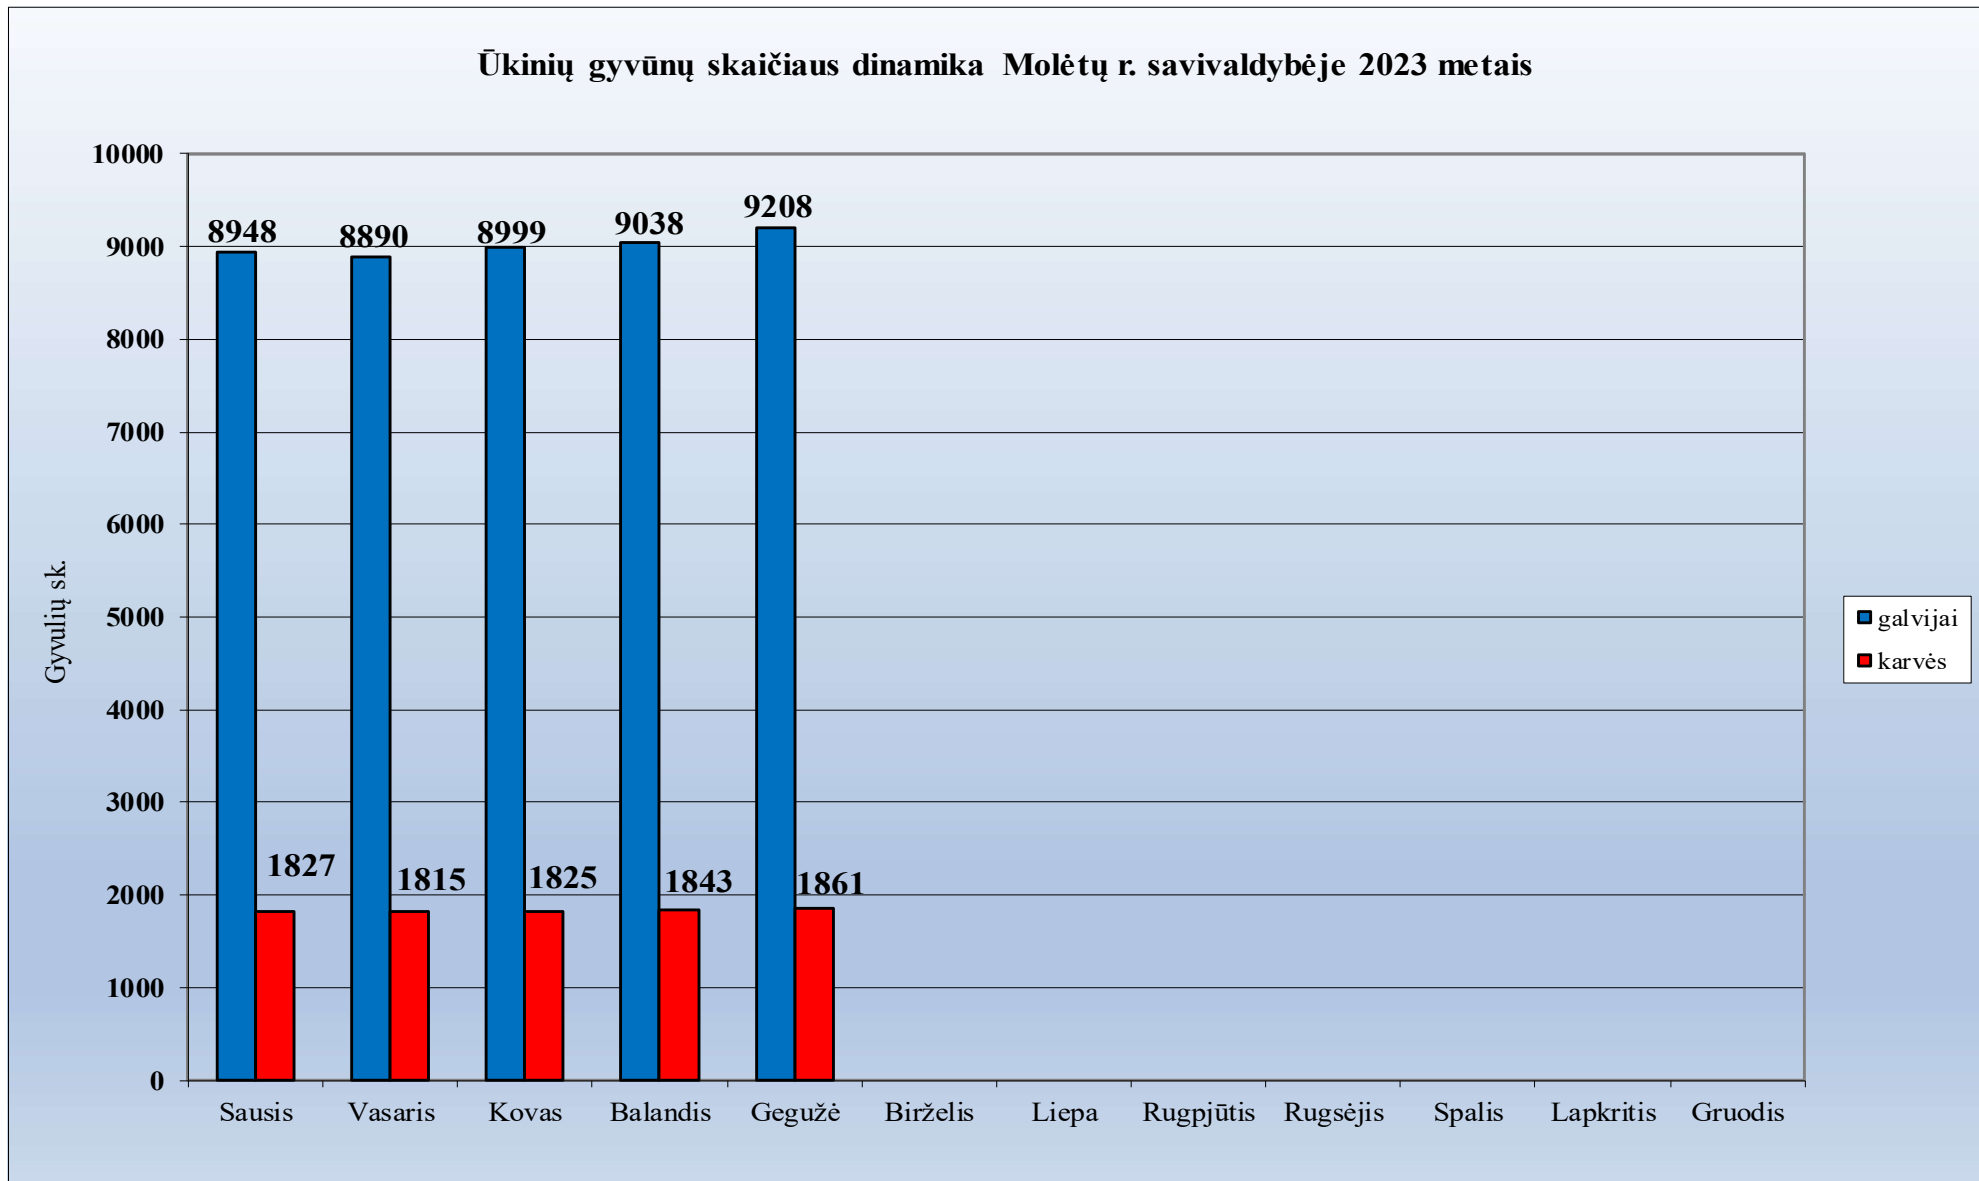

1.26. Molėtų rajono savivaldybė

Ūkinių gyvūnų skaičiaus dinamika Molėtų r. savivaldybėje 2023 metais