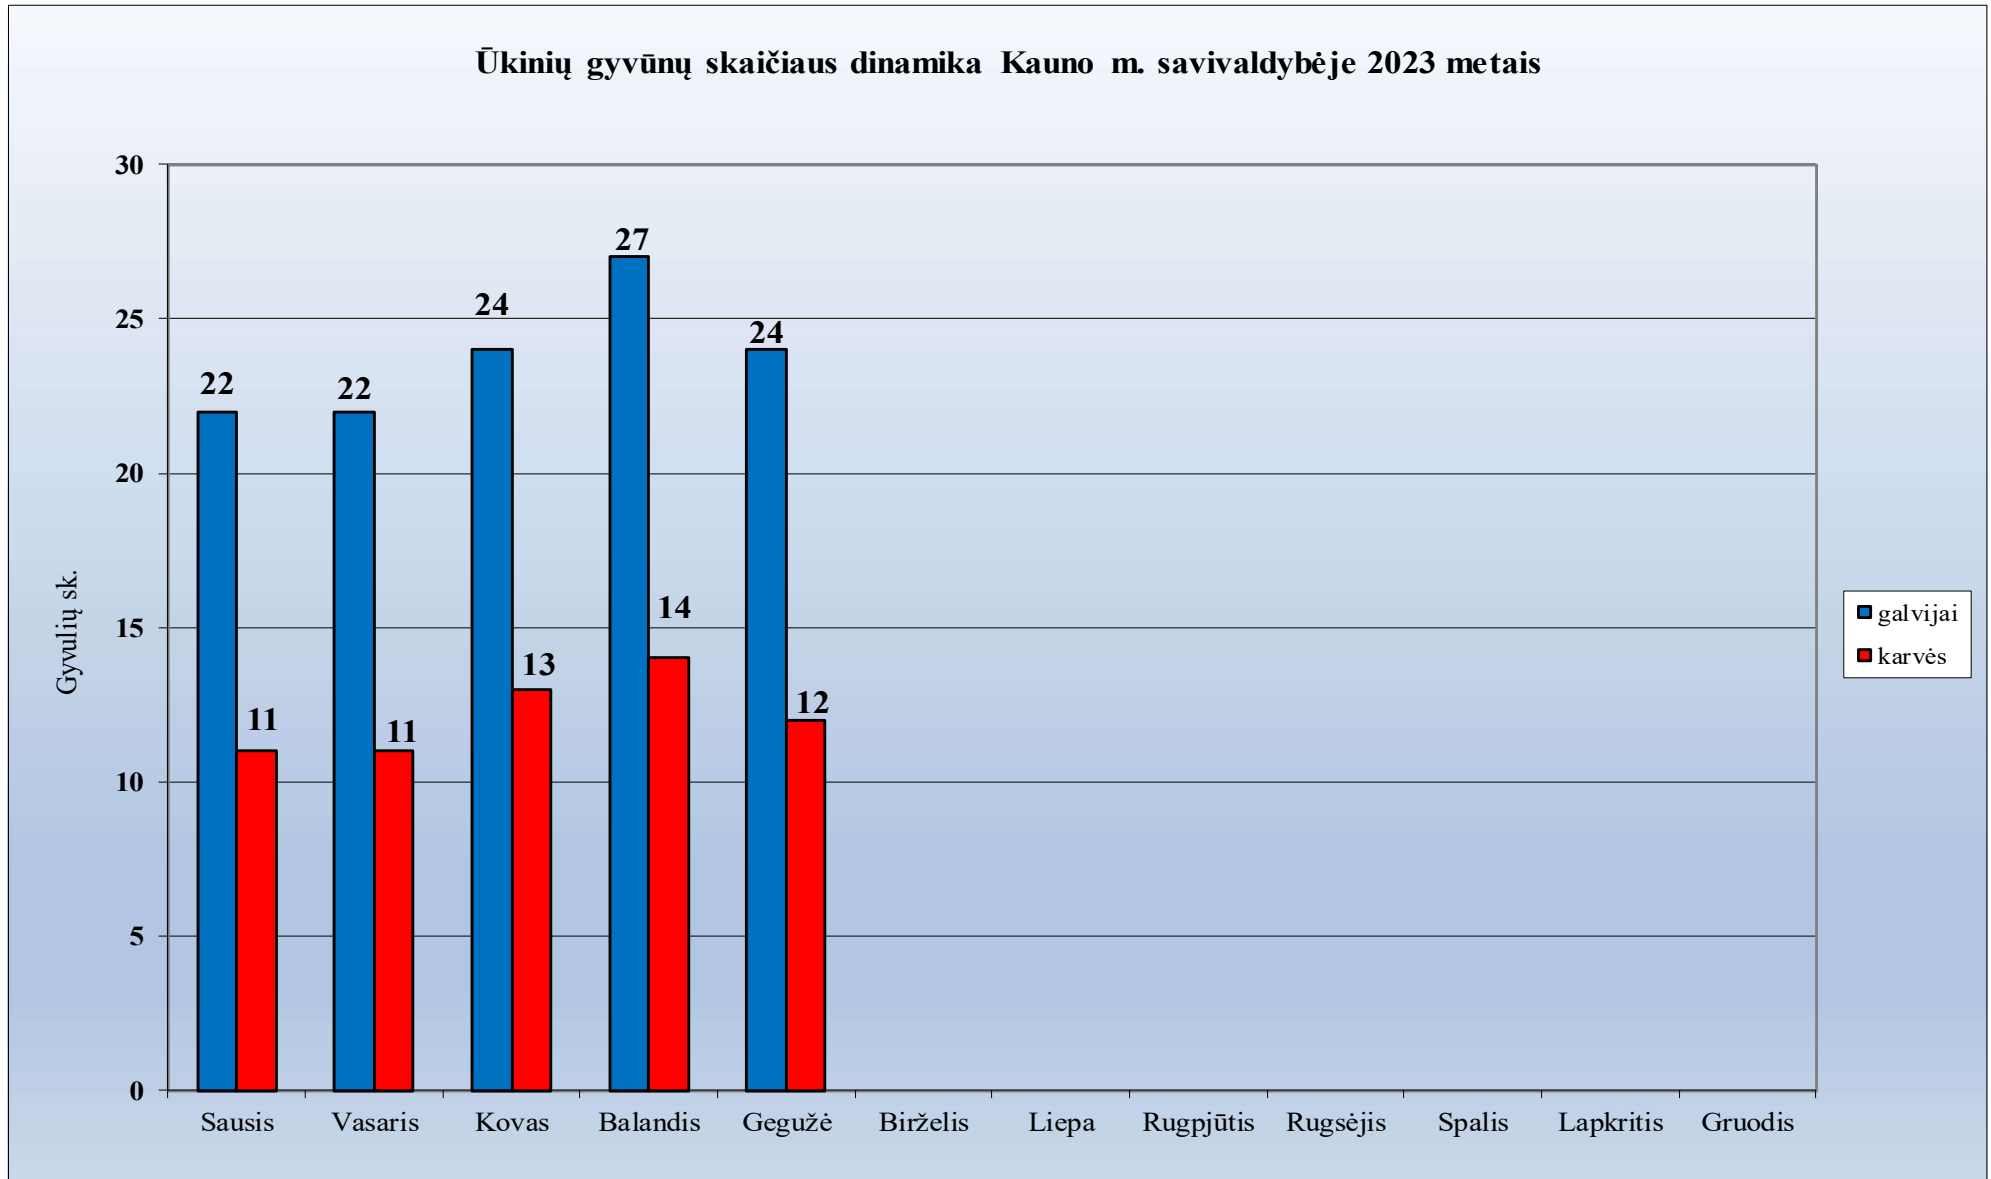

1.15. Kauno miesto savivaldybė