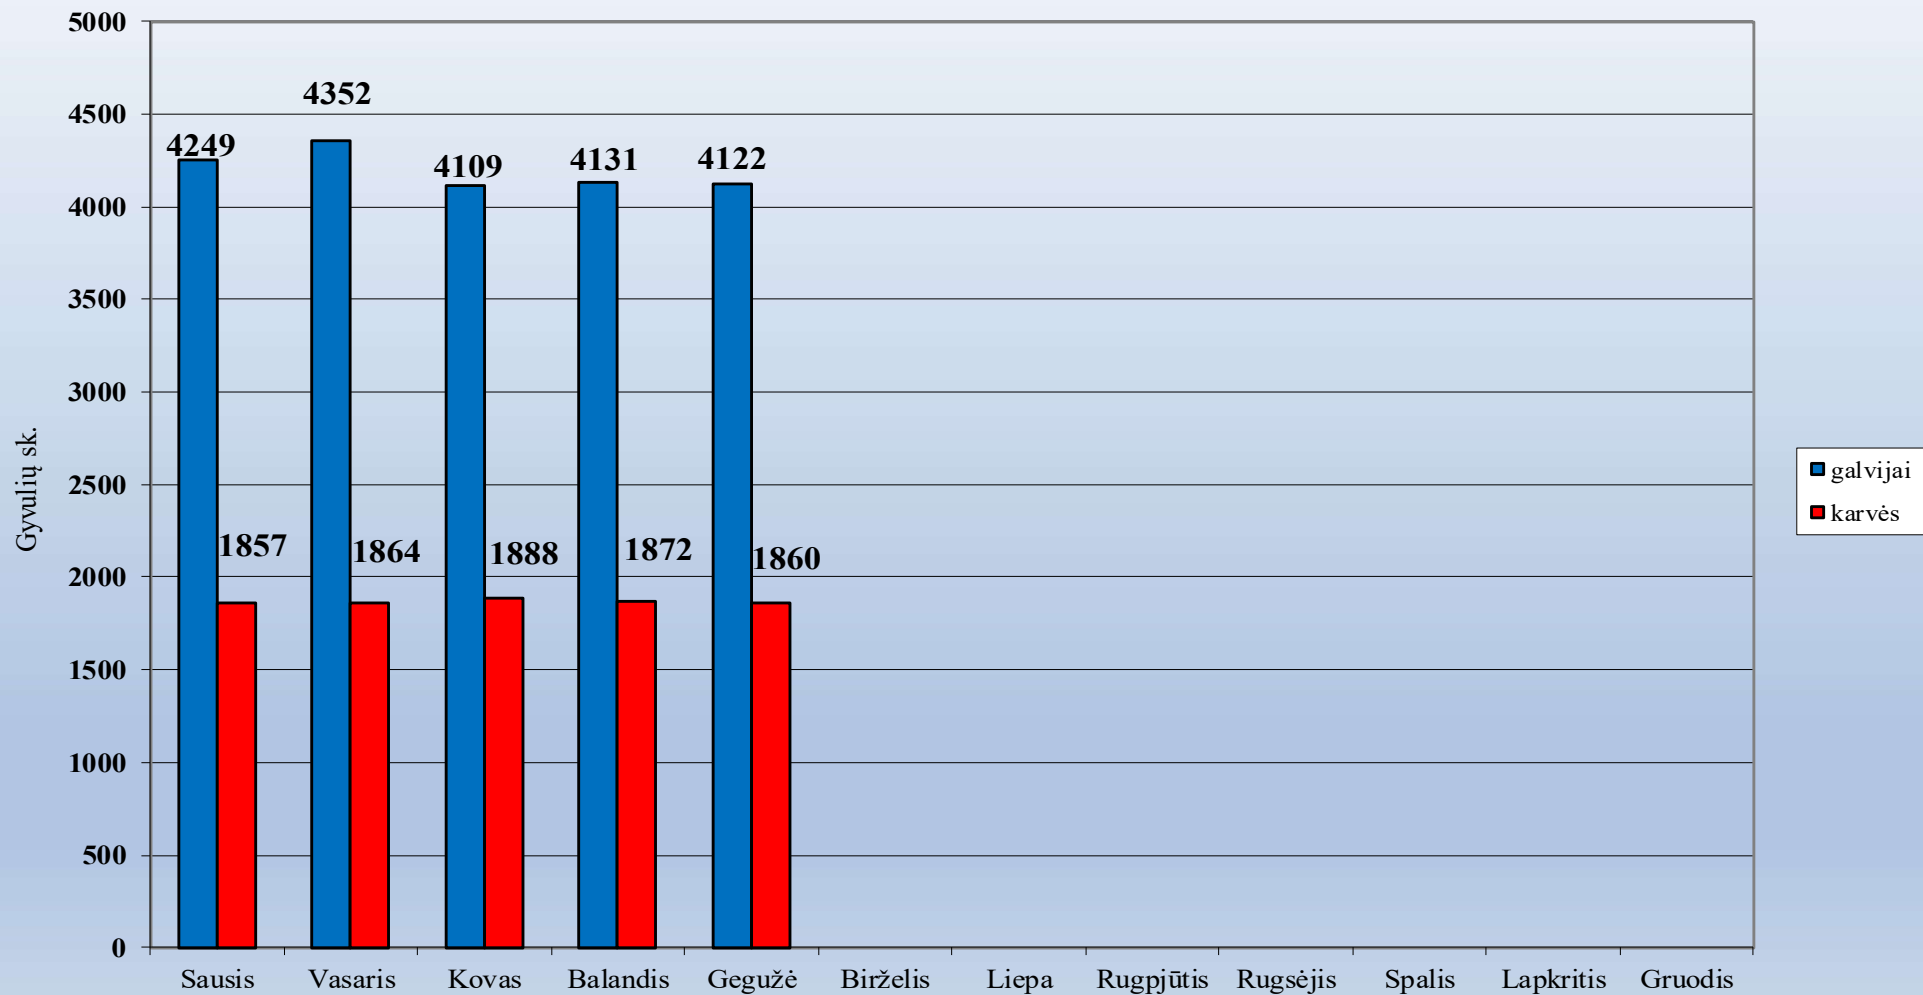

1.15. Kauno miesto savivaldybė

1.16. Kauno rajono savivaldybė

1.17. Kazlų Rūdos rajono savivaldybė

Ūkinių gyvūnų skaičiaus dinamika Kazlų Rūdos r. savivaldybėje 2023 metais

1.18. Kėdainių rajono savivaldybė