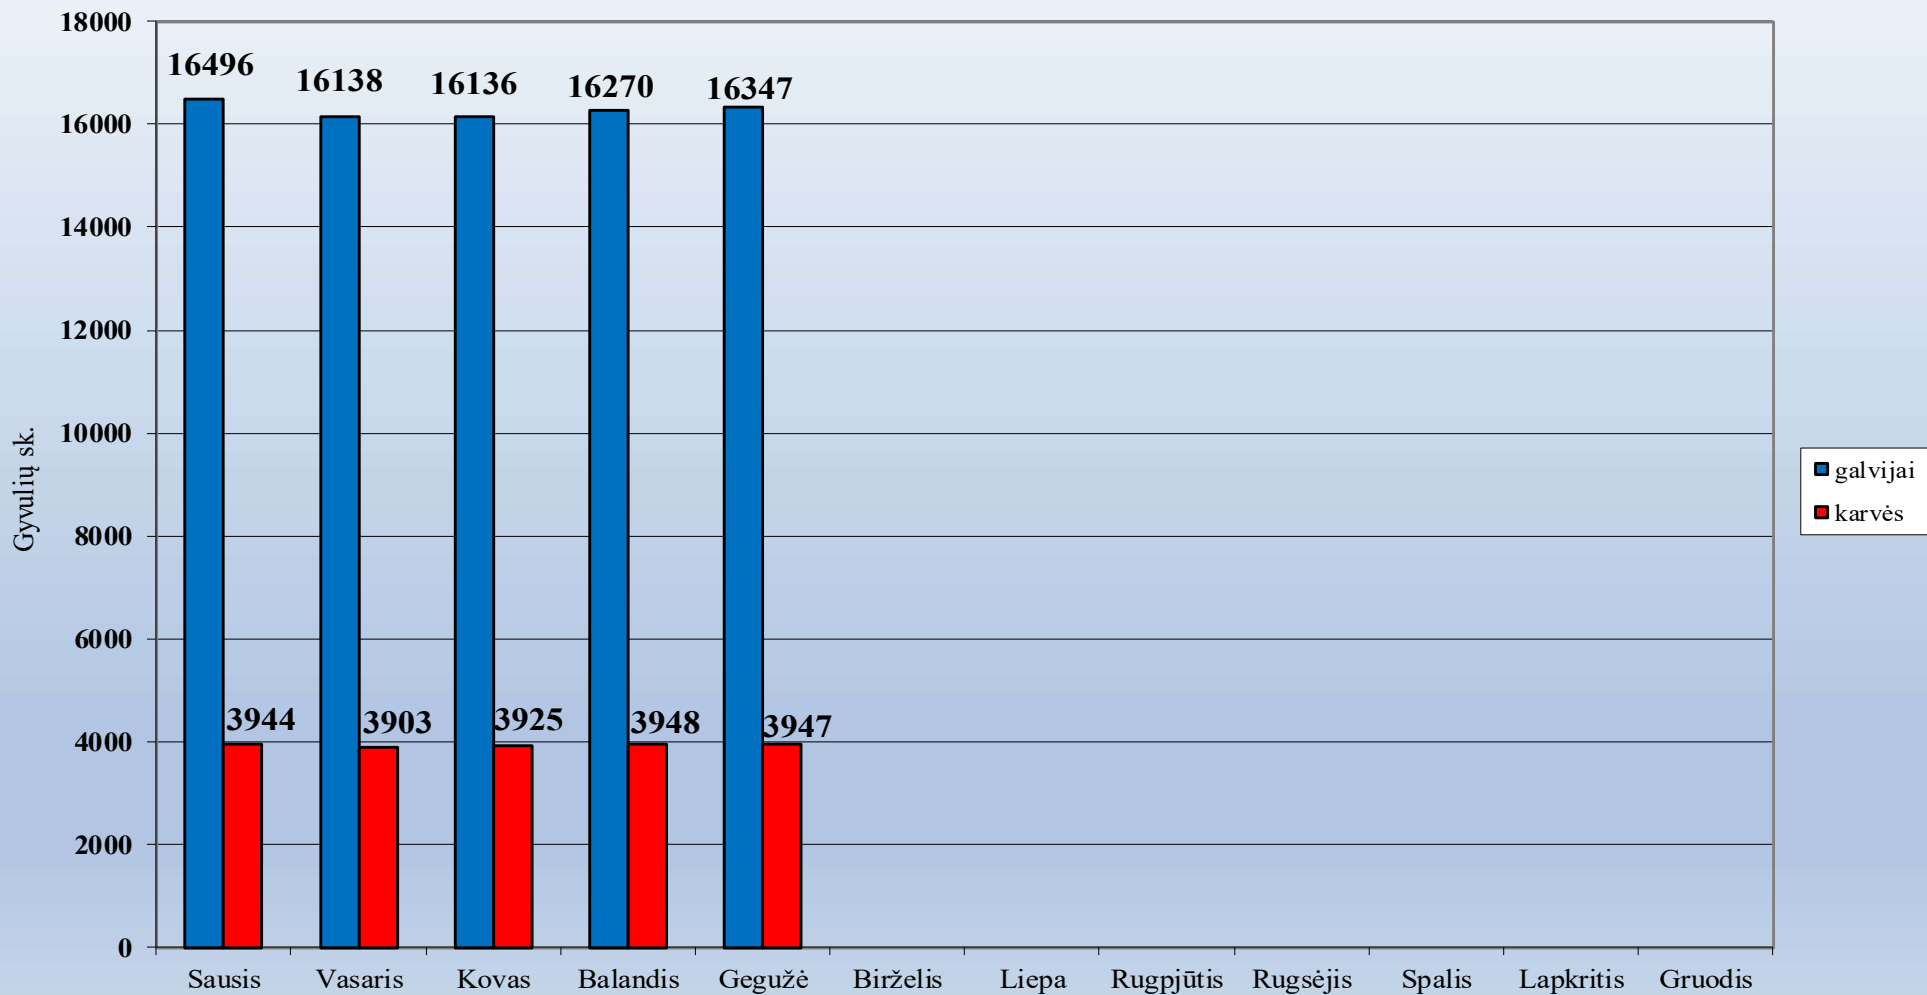

1.23. Lazdijų rajono savivaldybė

Ūkinių gyvūnų skaičiaus dinamika Lazdijų r. savivaldybėje 2023 metais