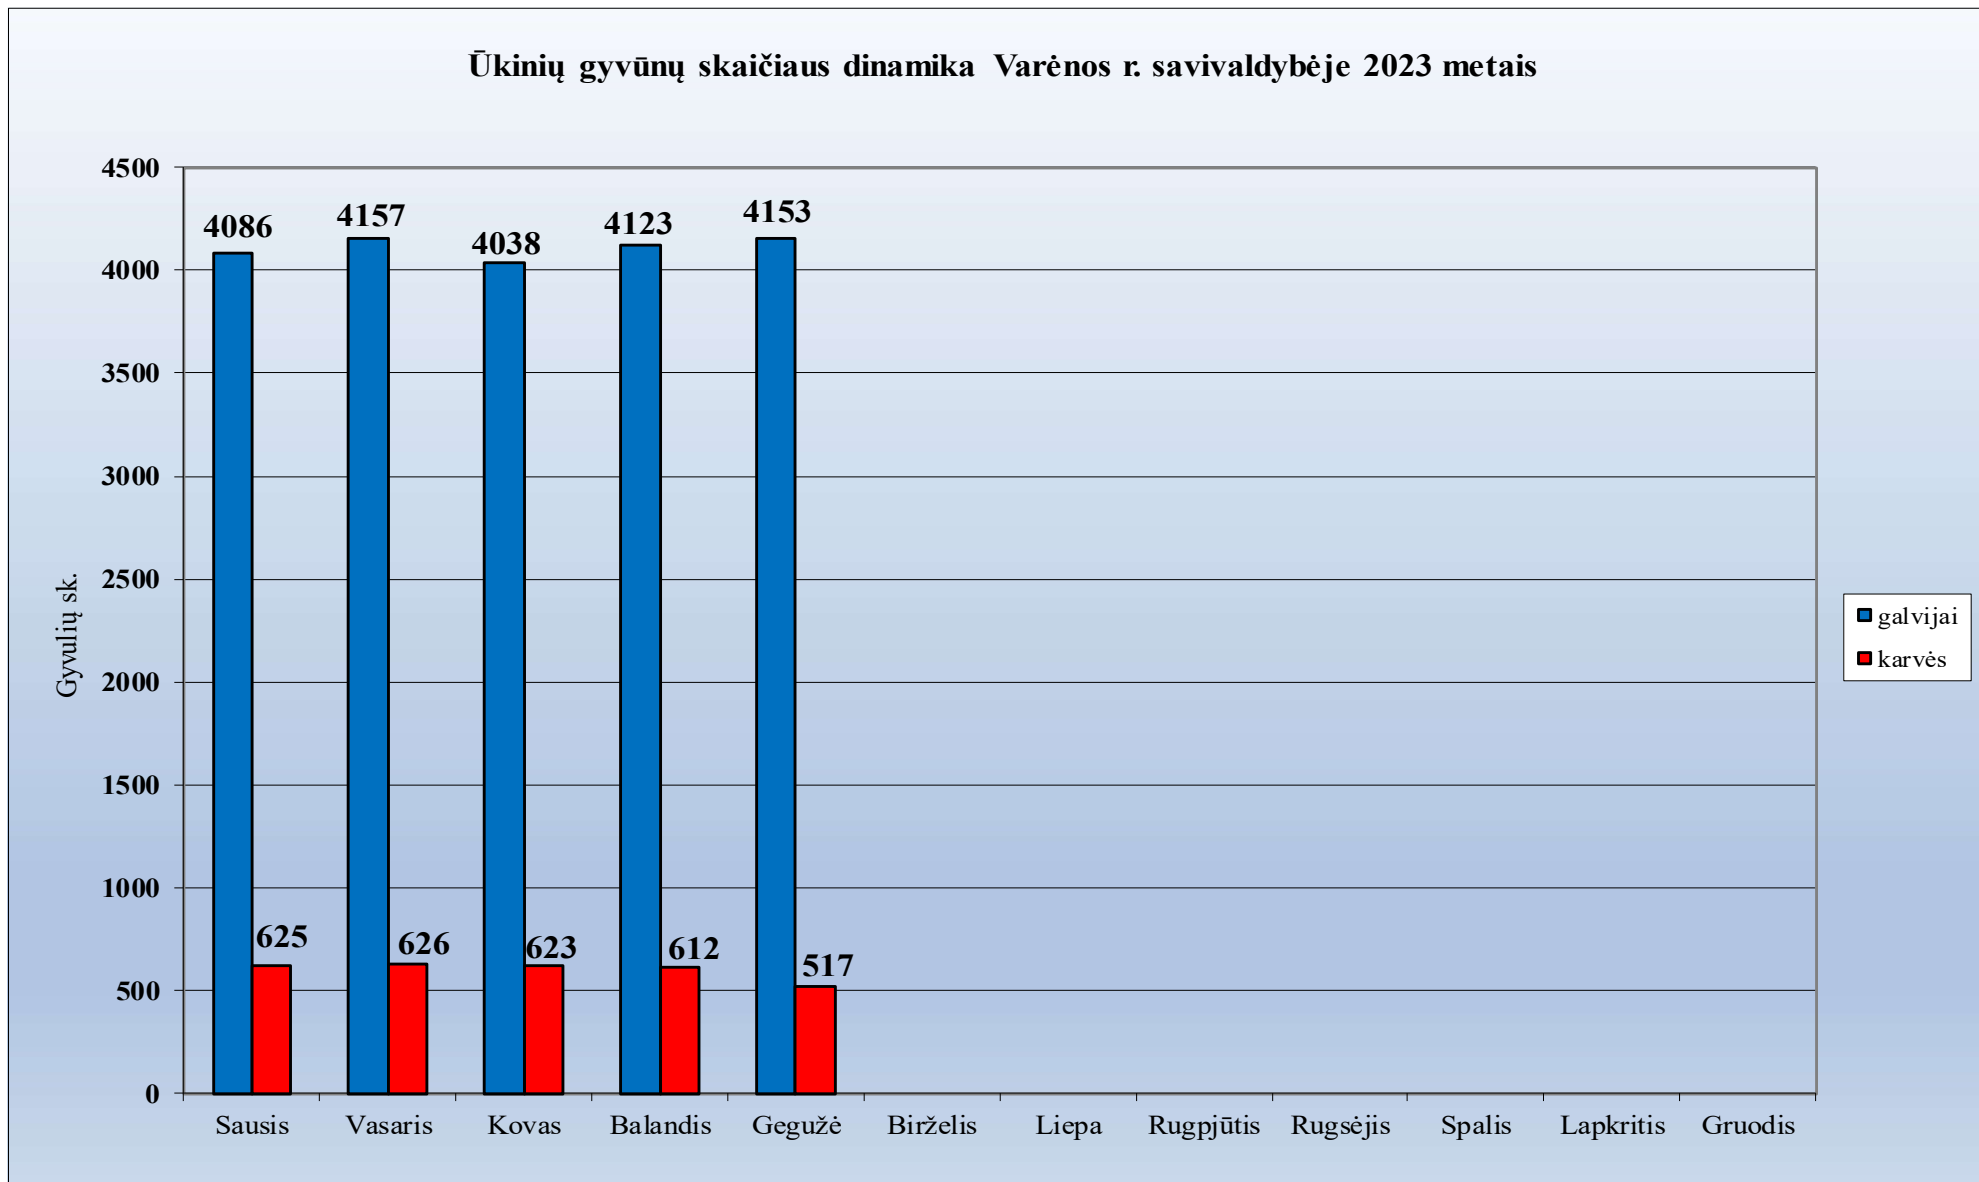

1.51. Varėnos rajono savivaldybė