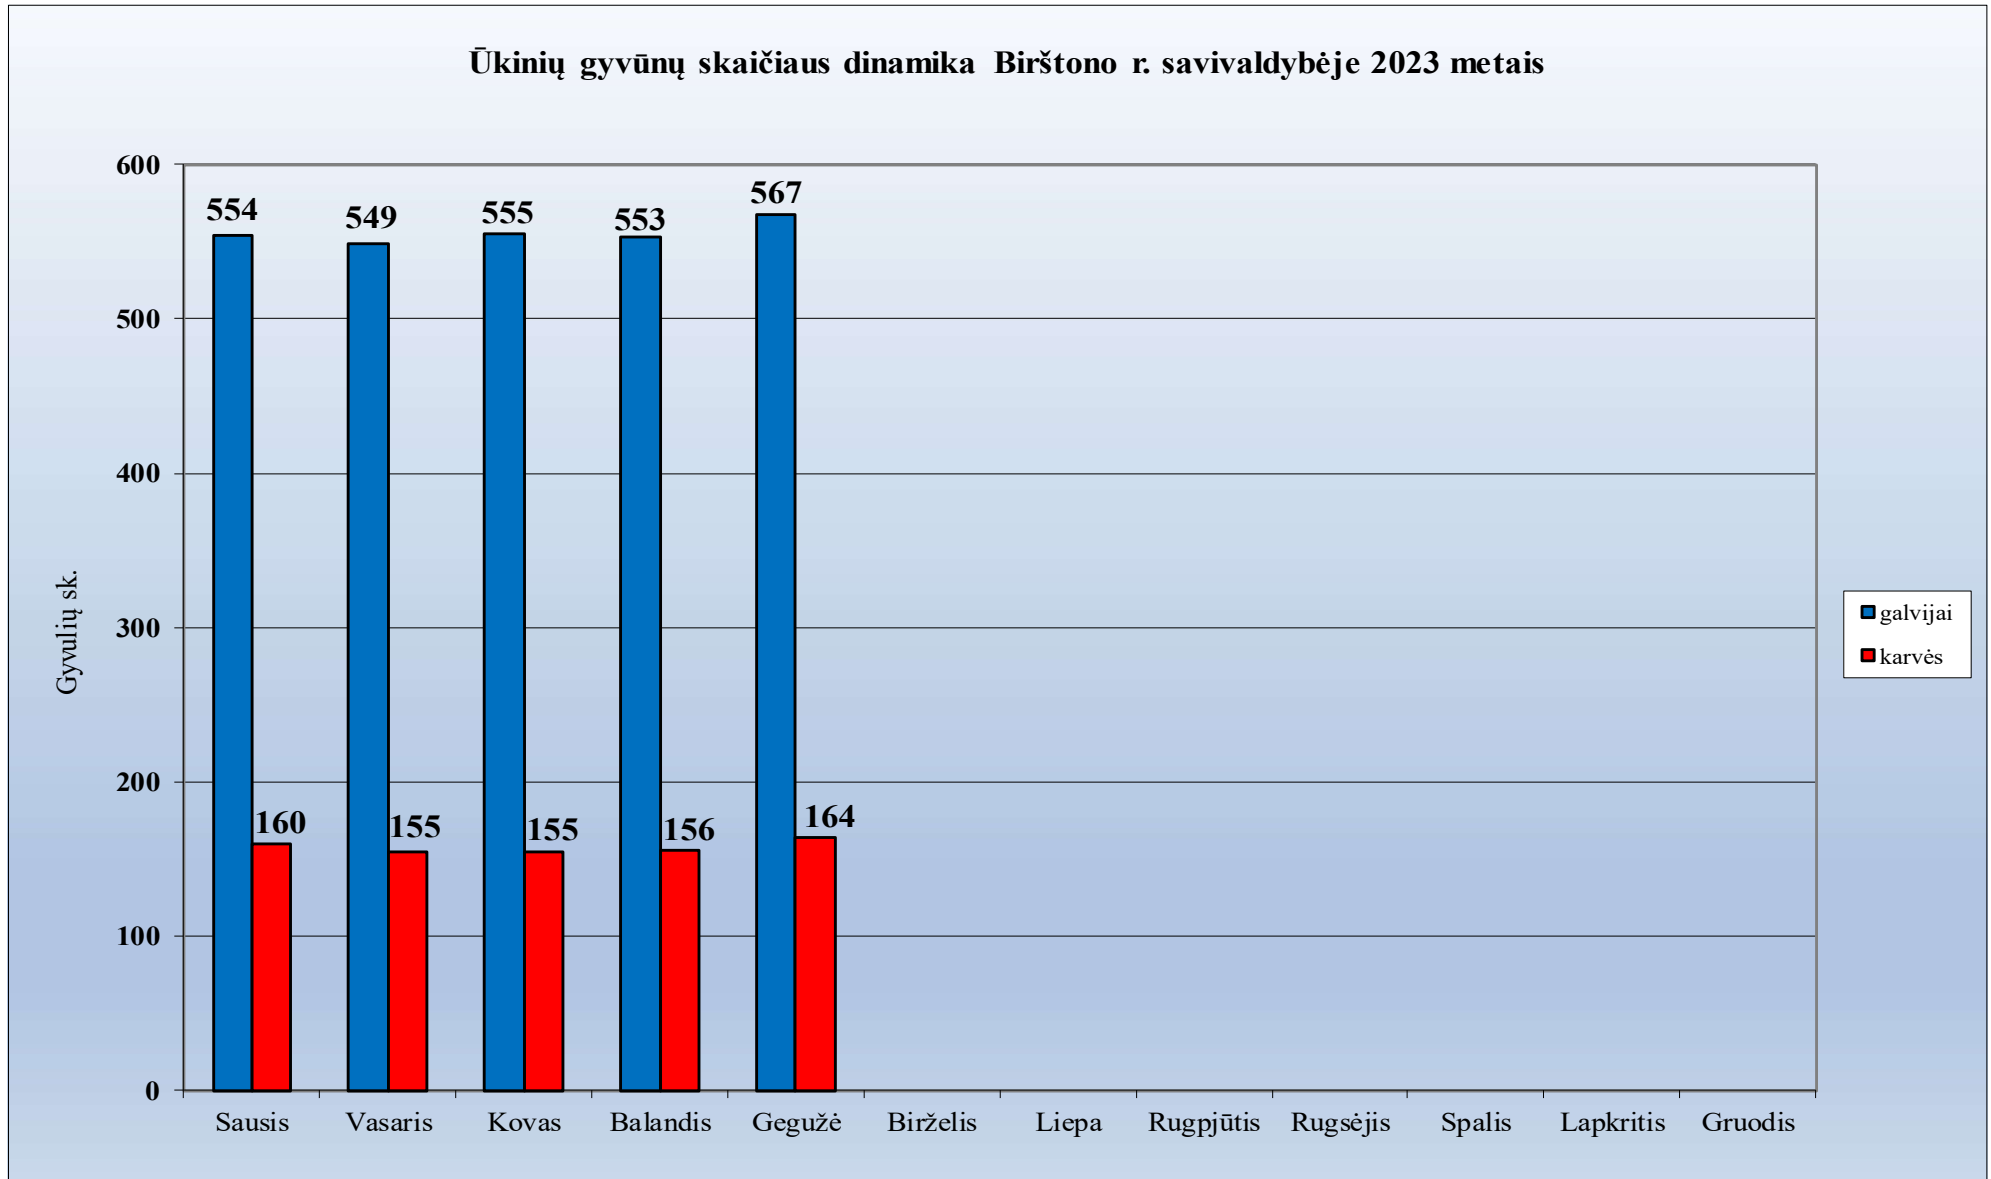

1.5. Birštono rajono savivaldybė