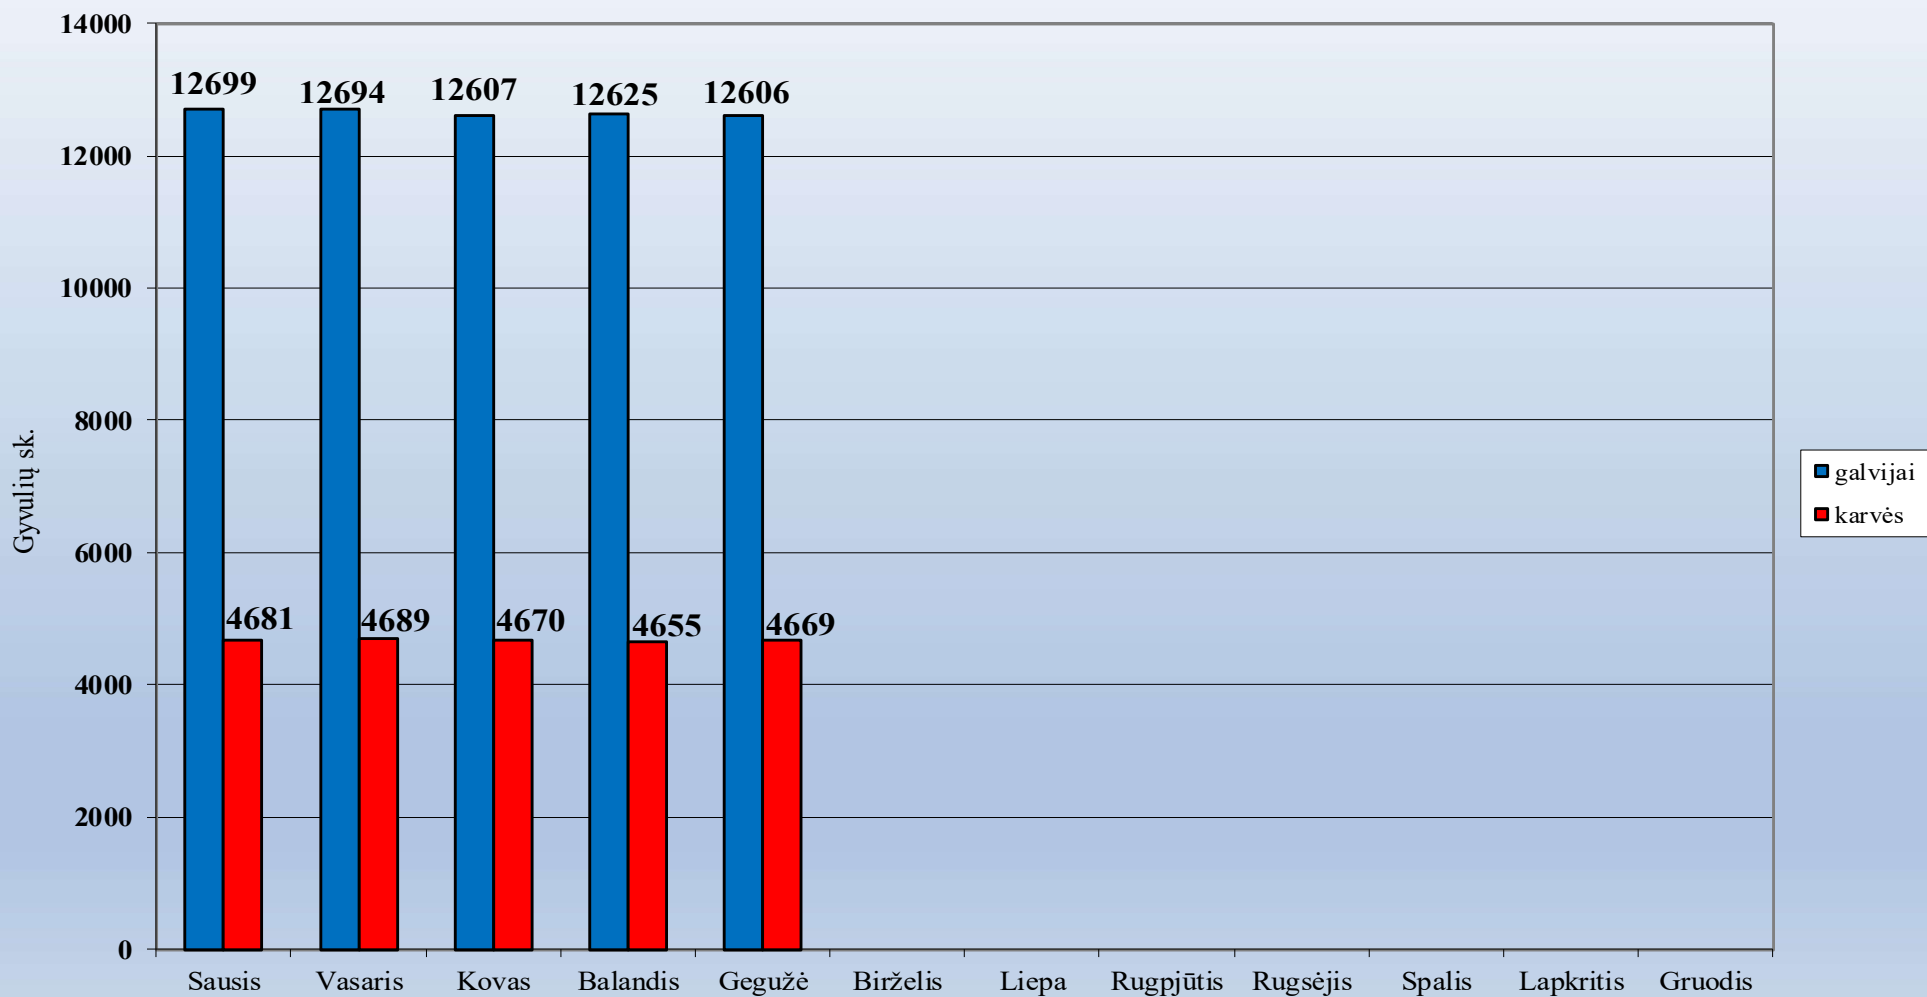

1.41. Šiaulių rajono savivaldybė

Ūkinių gyvūnų skaičiaus dinamika Šiaulių r. savivaldybėje 2023 metais