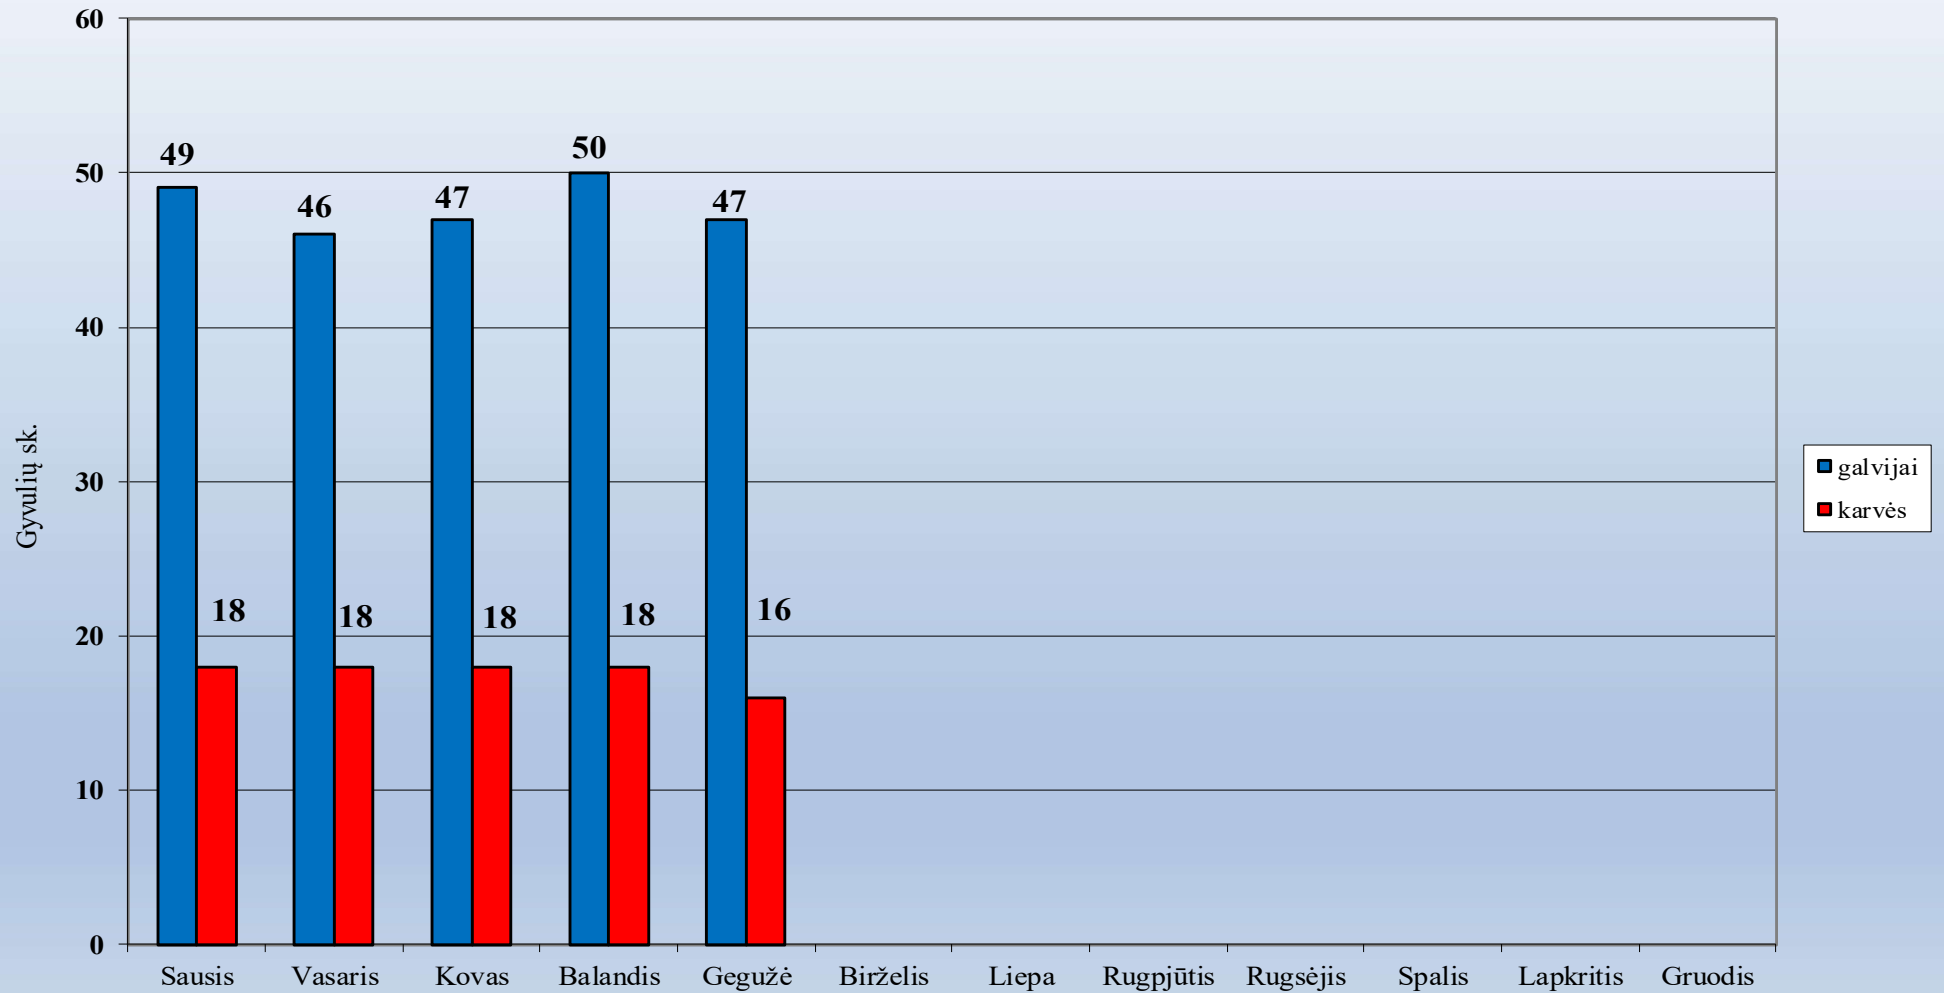

1.53. Vilniaus miesto savivaldybė

Ūkinių gyvūnų skaičiaus dinamika Vilniaus m. savivaldybėje 2023 metais