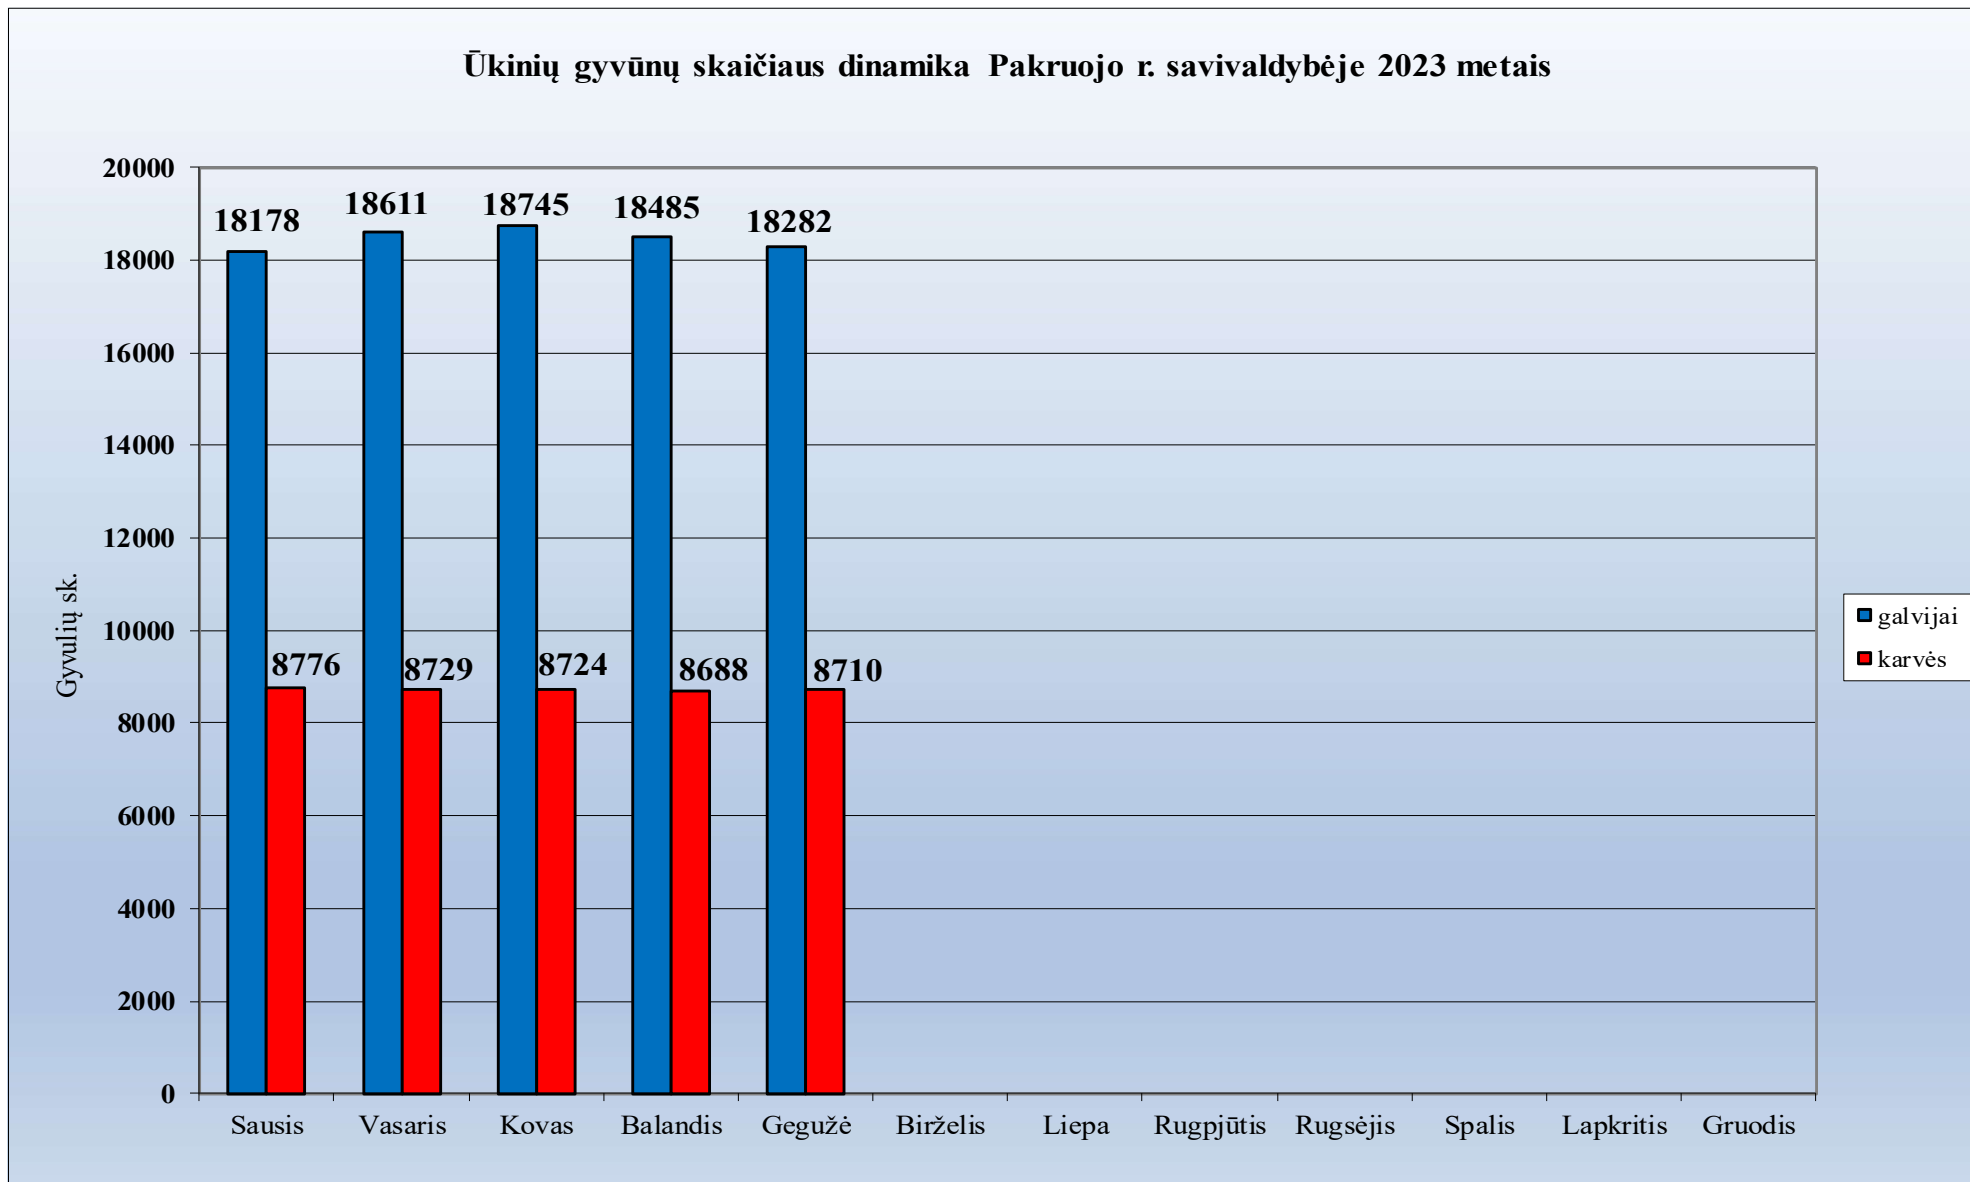

1.28. Pakruojo rajono savivaldybė