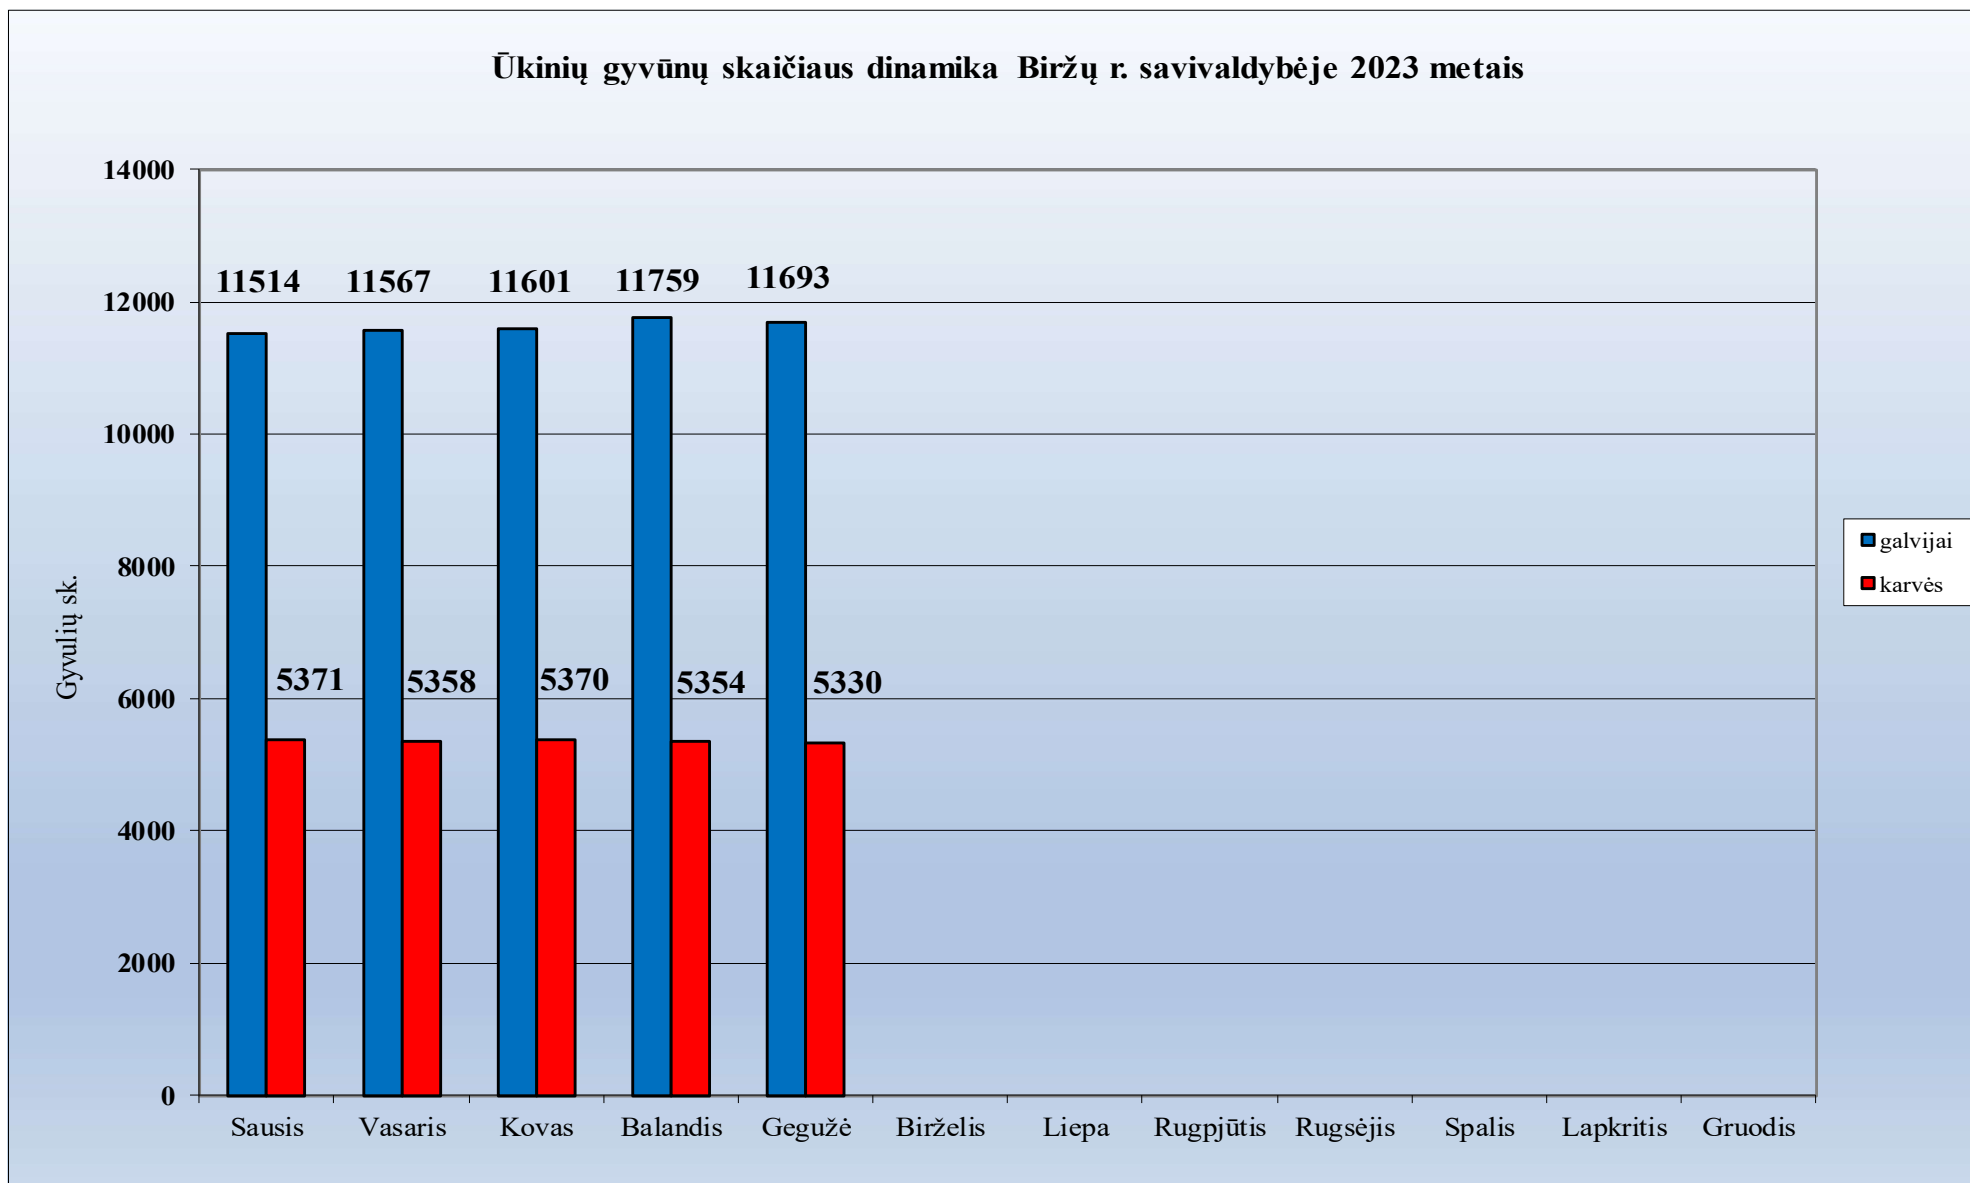

1.6. Biržų rajono savivaldybė

Ūkinių gyvūnų skaičiaus dinamika Biržų r. savivaldybėje 2023 metais