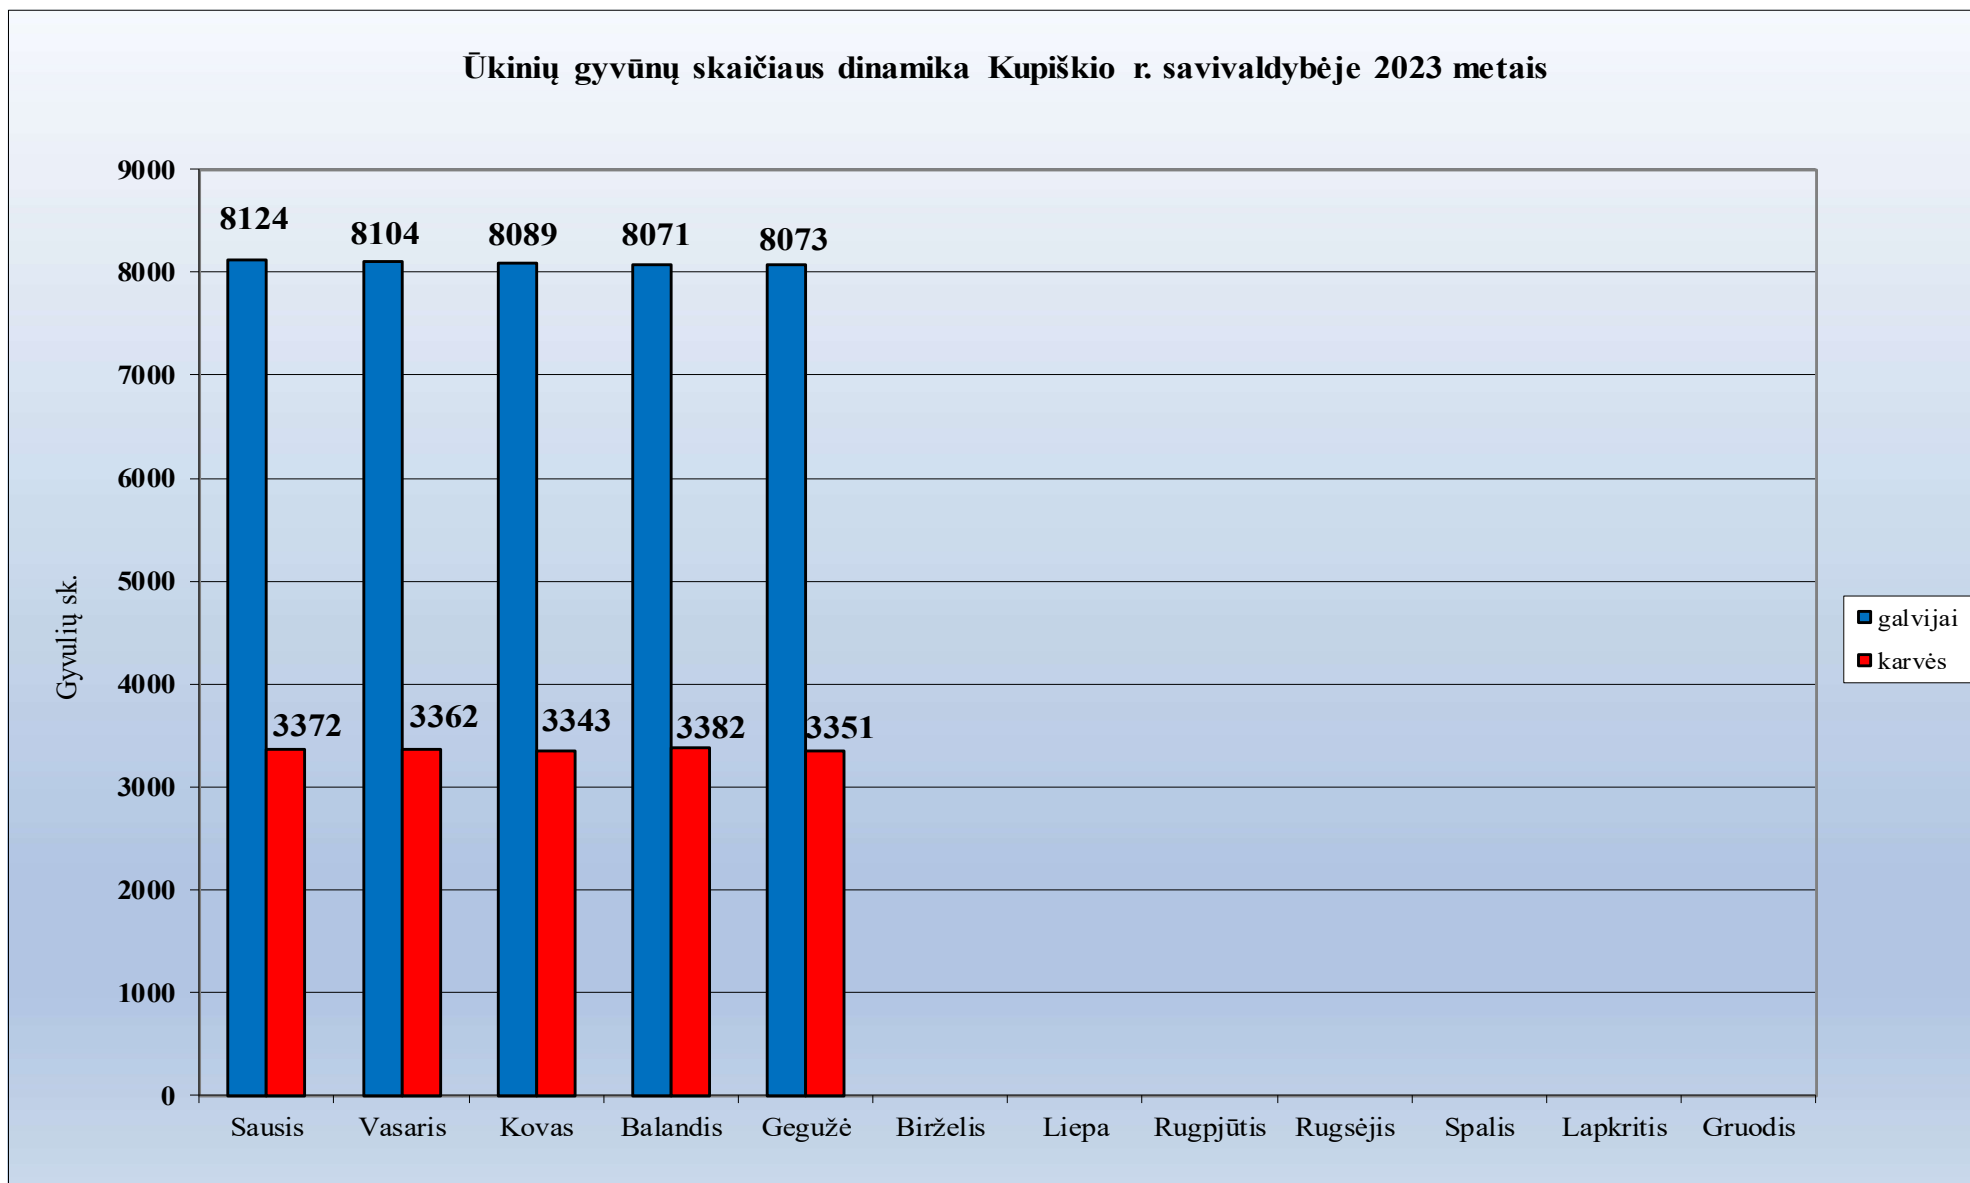

Ūkinių gyvūnų skaičiaus dinamika Klaipėdos r. savivaldybėje 2023 metais

1.21. Kretingos rajono savivaldybė

Ūkinių gyvūnų skaičiaus dinamika Kretingos r. savivaldybėje 2023 metais

1.22. Kupiškio rajono savivaldybė