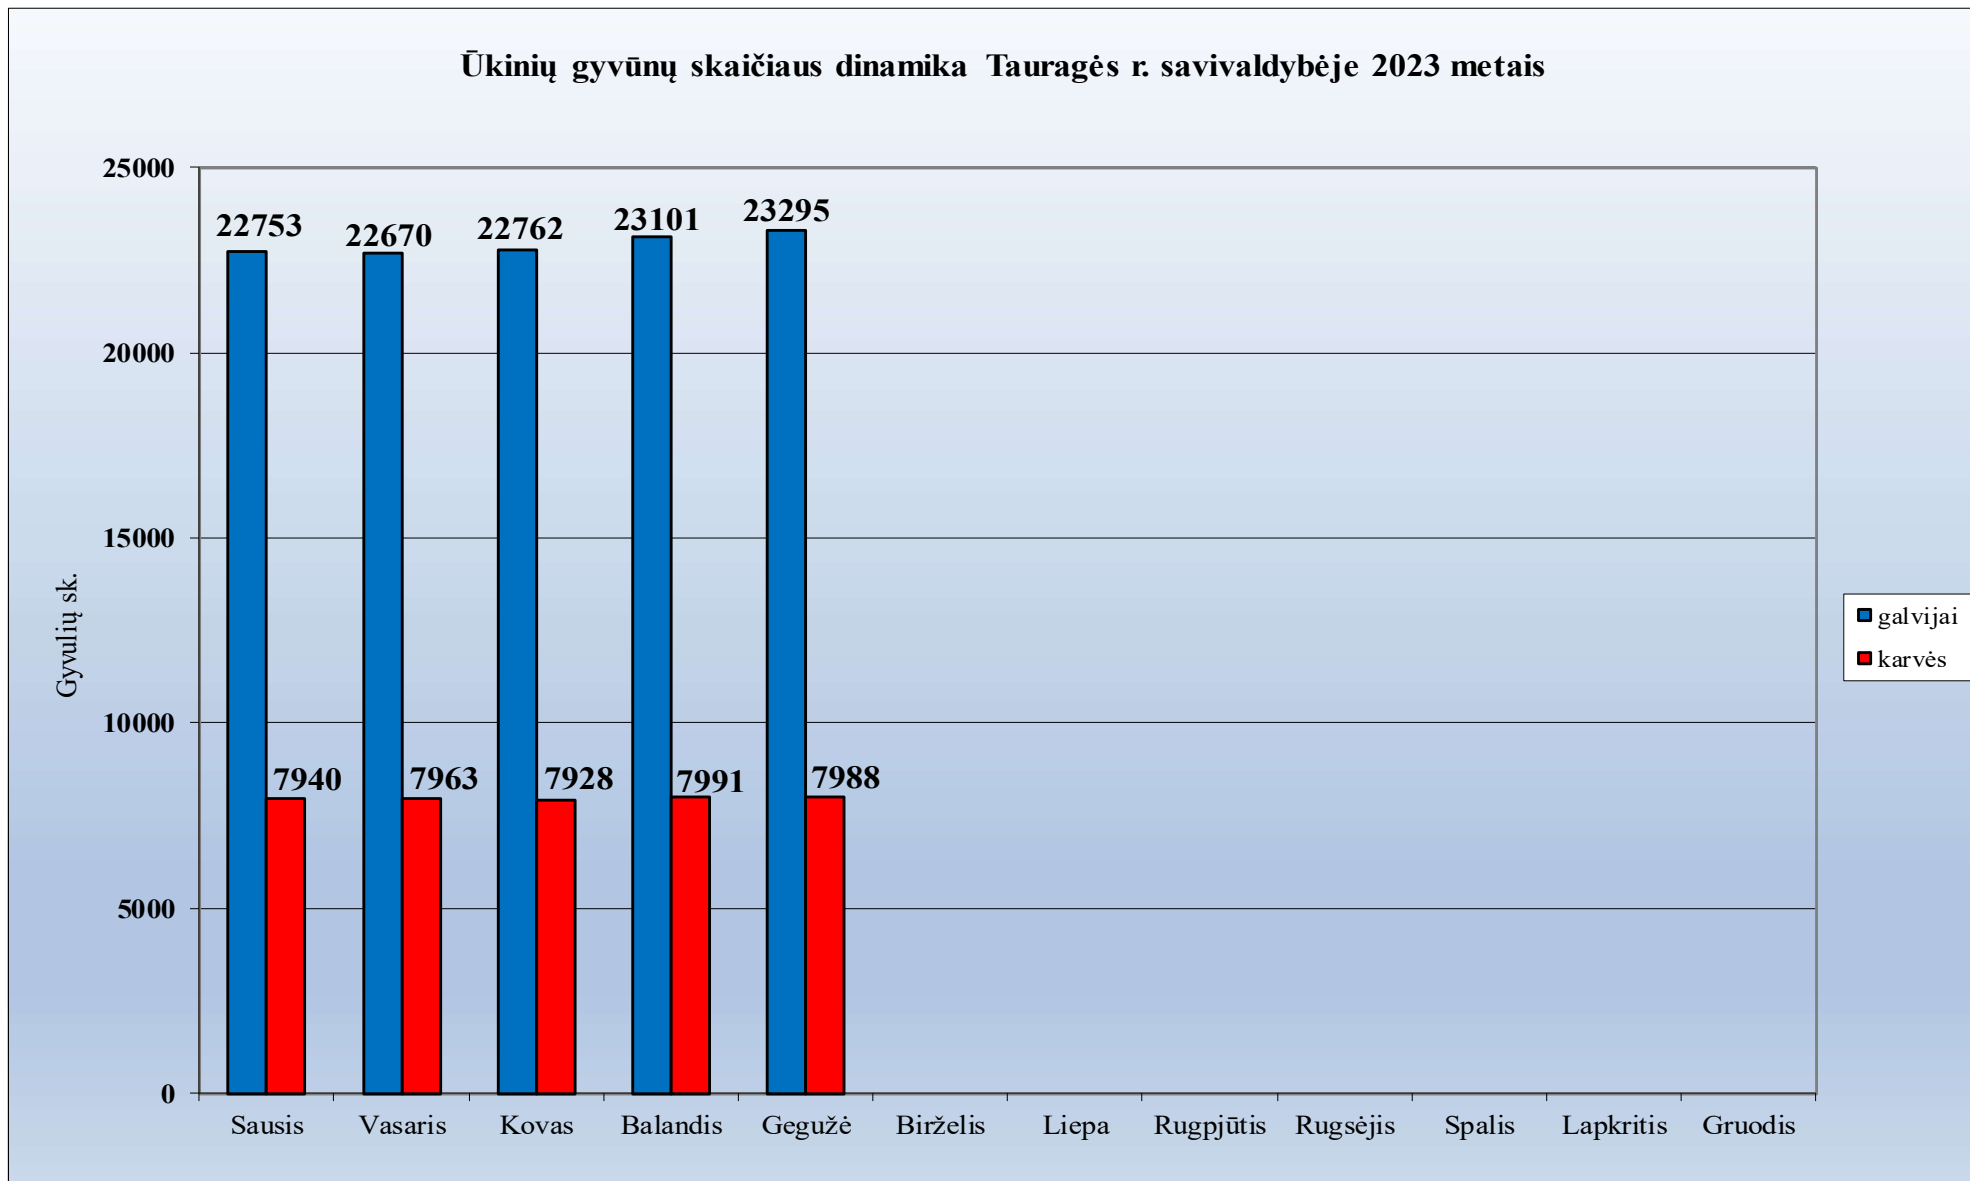

1.46. Tauragės rajono savivaldybė