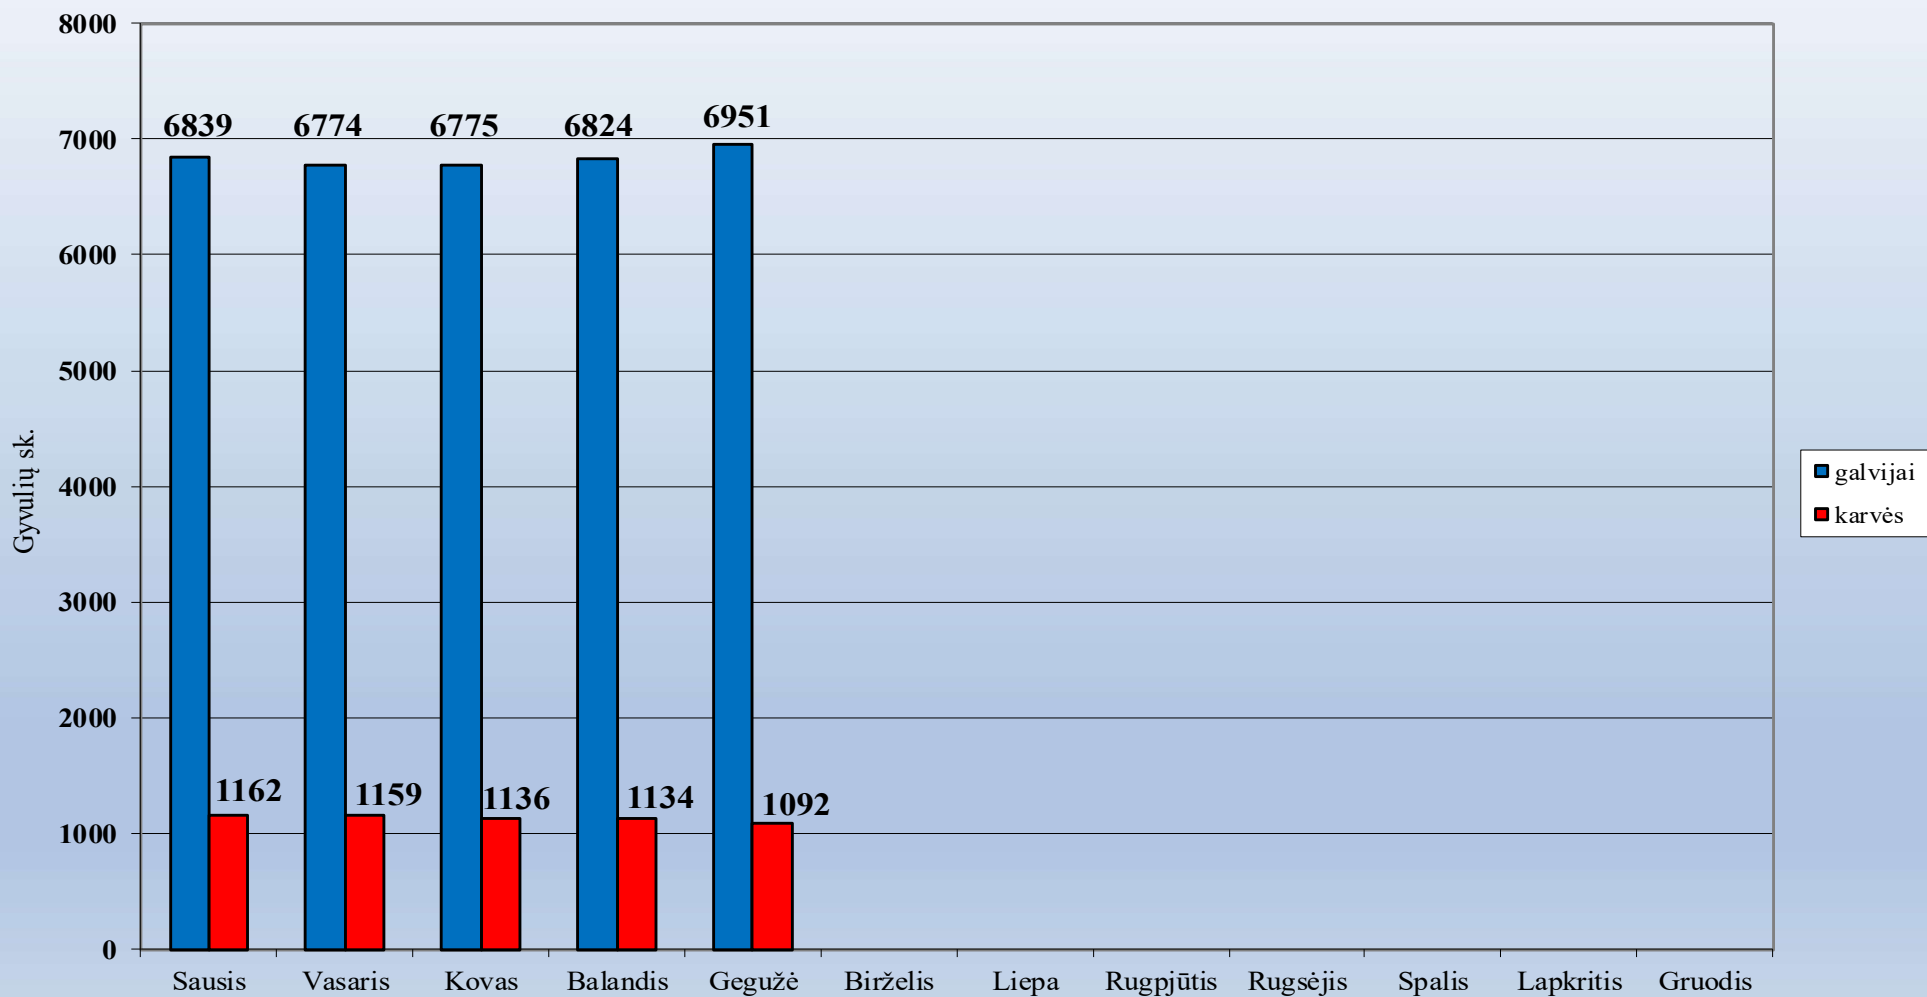

1.56. Zarasų rajono savivaldybė

Ūkinių gyvūnų skaičiaus dinamika Zarasų r. savivaldybėje 2023 metais