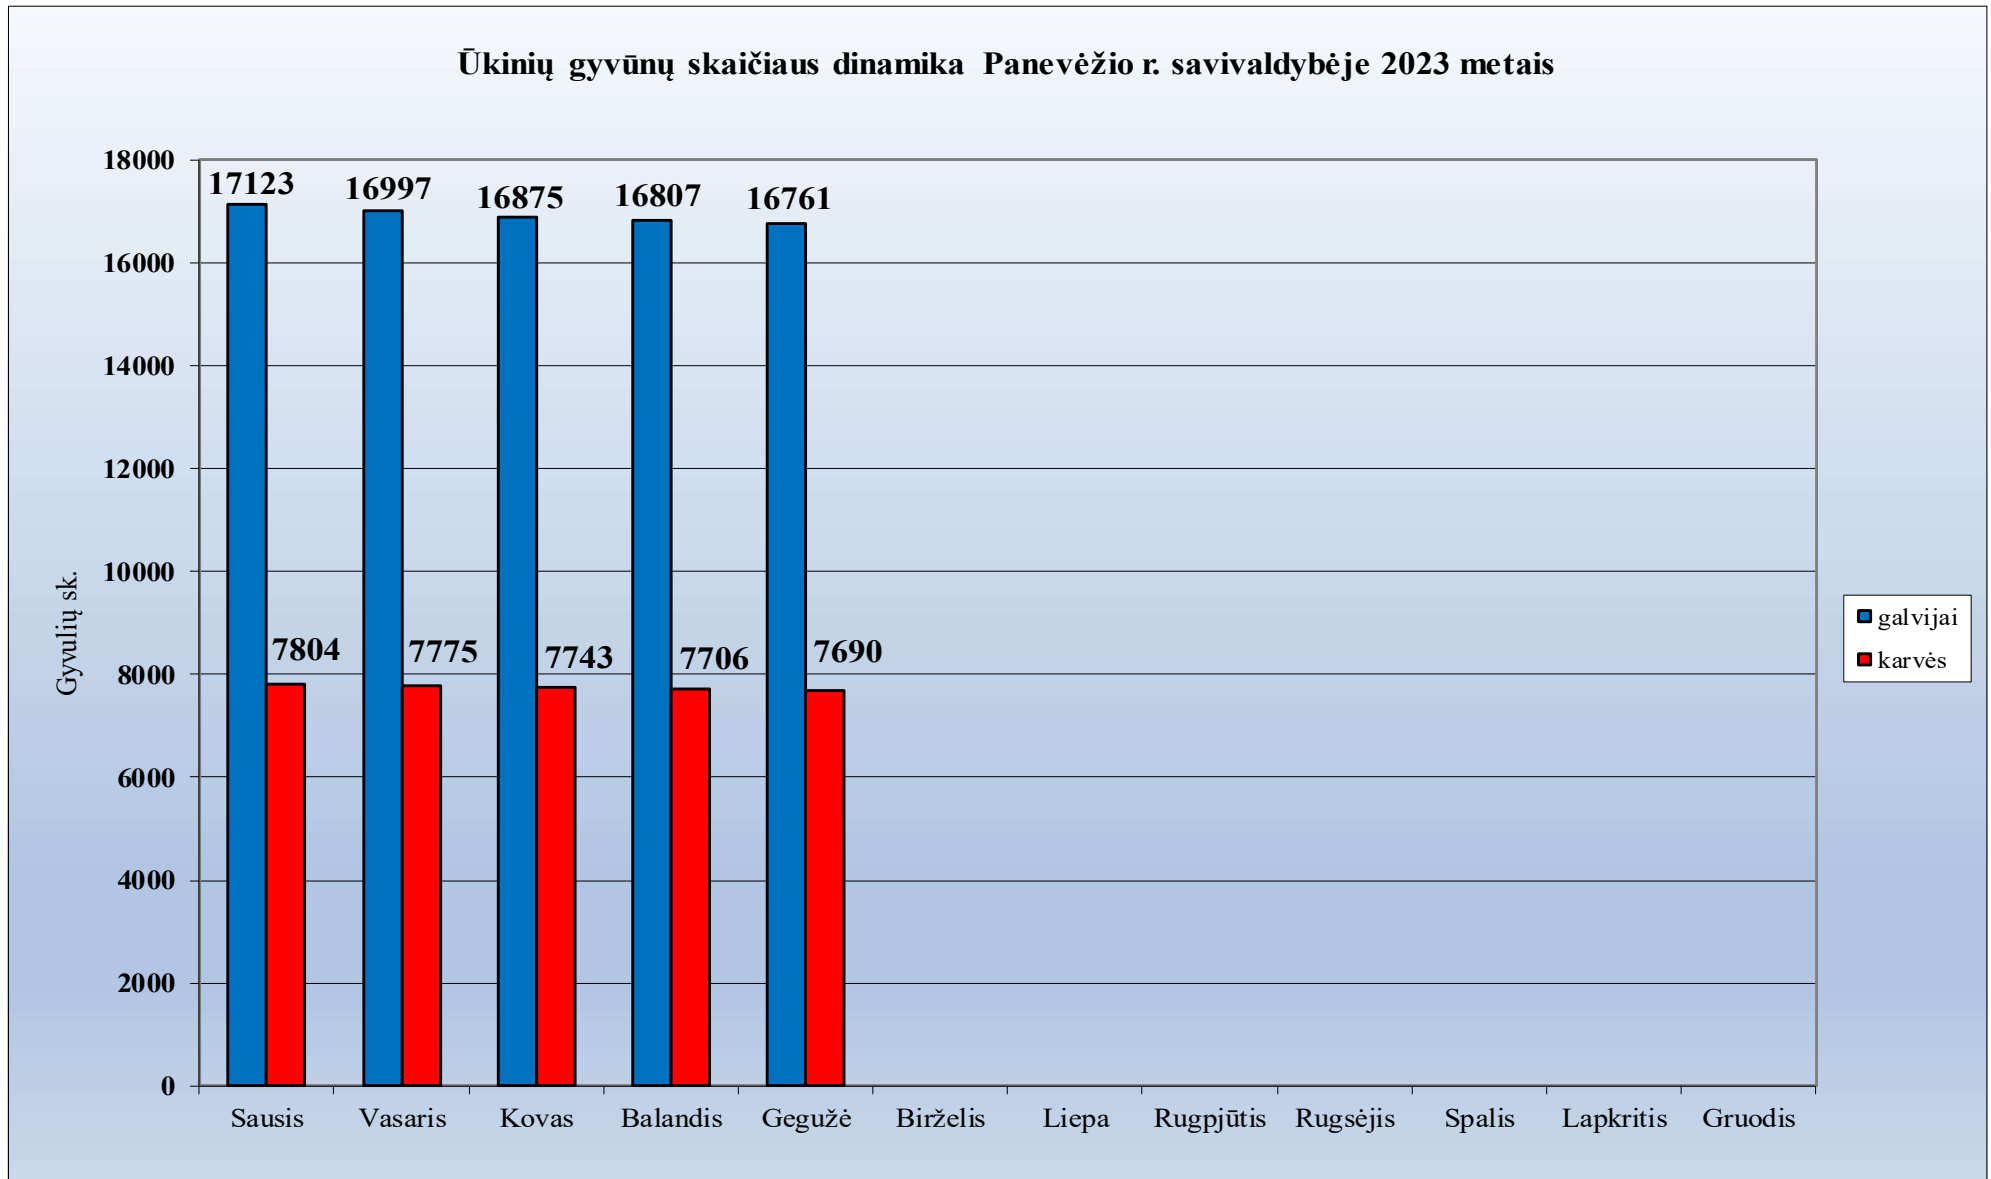

1.27. Pagėgių rajono savivaldybė

Ūkinių gyvūnų skaičiaus dinamika Pagėgių r. savivaldybėje 2023 metais

1.28. Pakruojo rajono savivaldybė

1.29. Panevėžio rajono savivaldybė

Ūkinių gyvūnų skaičiaus dinamika Panevėžio r. savivaldybėje 2023 metais