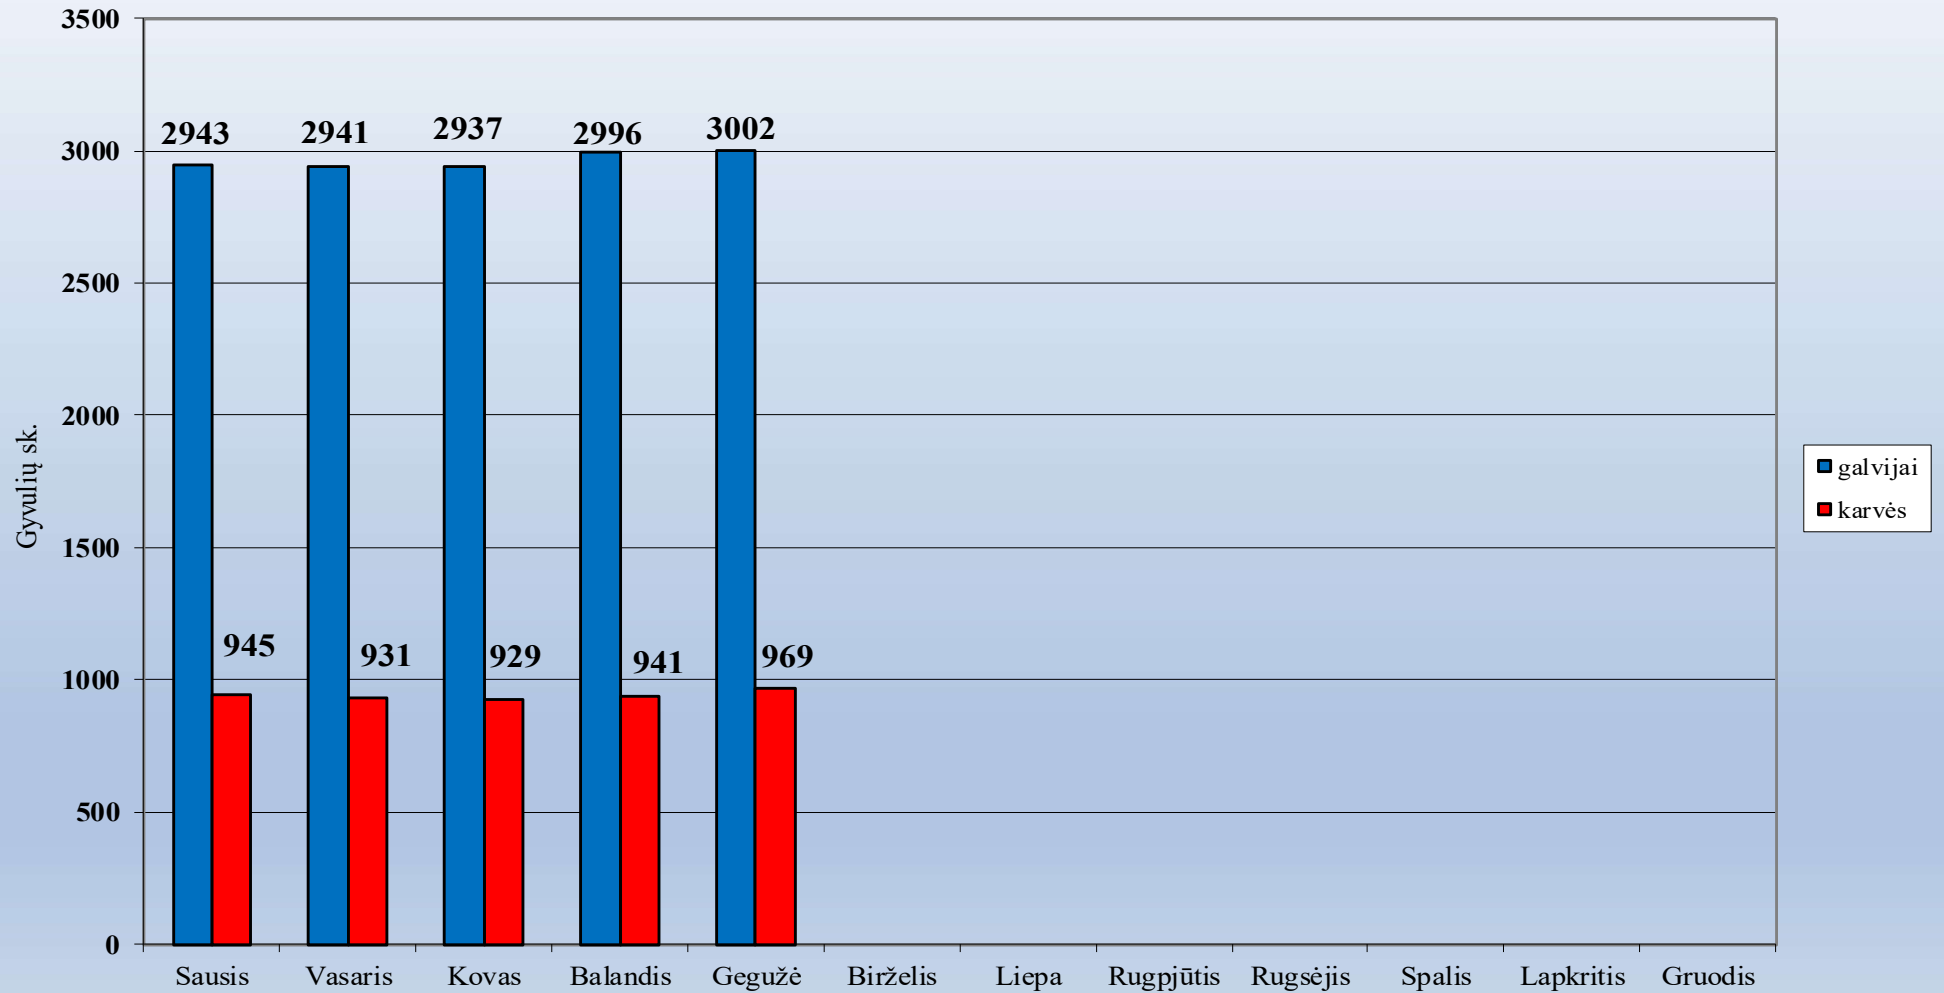

1.45. Švenčionių rajono savivaldybė

Ūkinių gyvūnų skaičiaus dinamika Švenčionių r. savivaldybėje 2023 metais