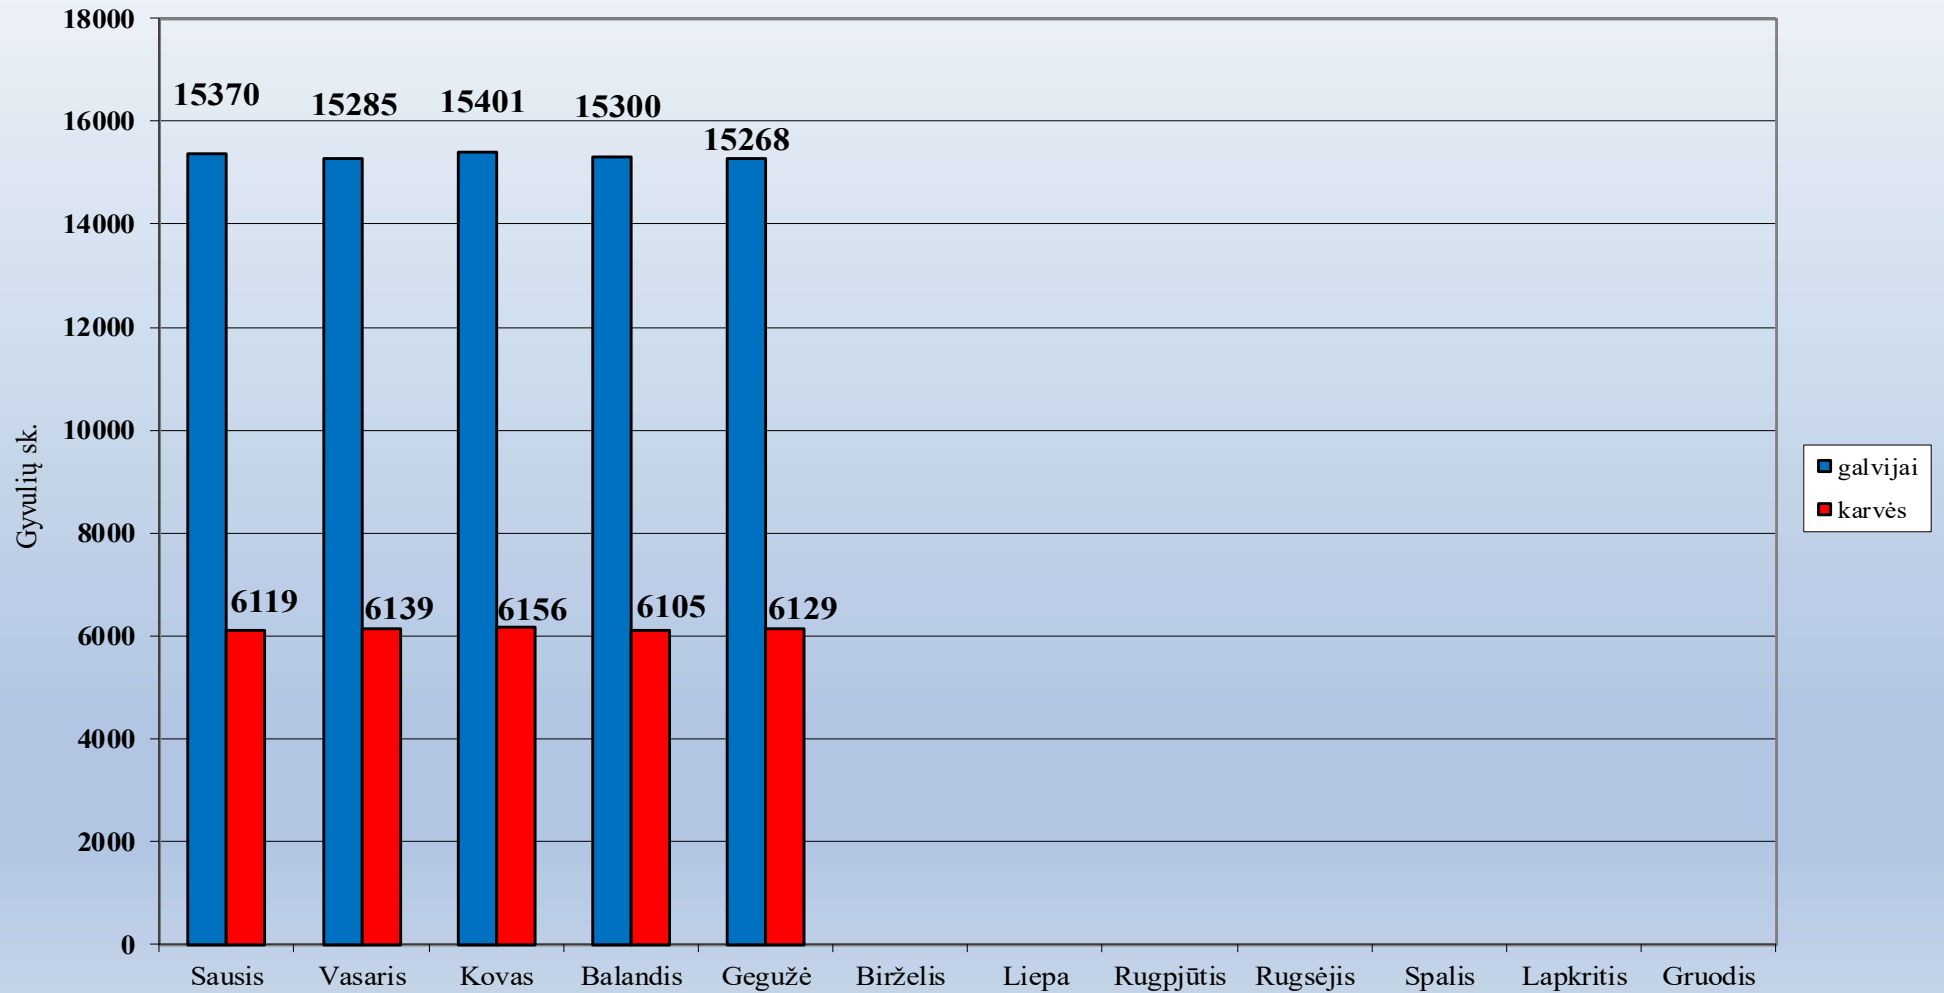

1.18. Kėdainių rajono savivaldybė

Ūkinių gyvūnų skaičiaus dinamika Kėdainių r. savivaldybėje 2023 metais