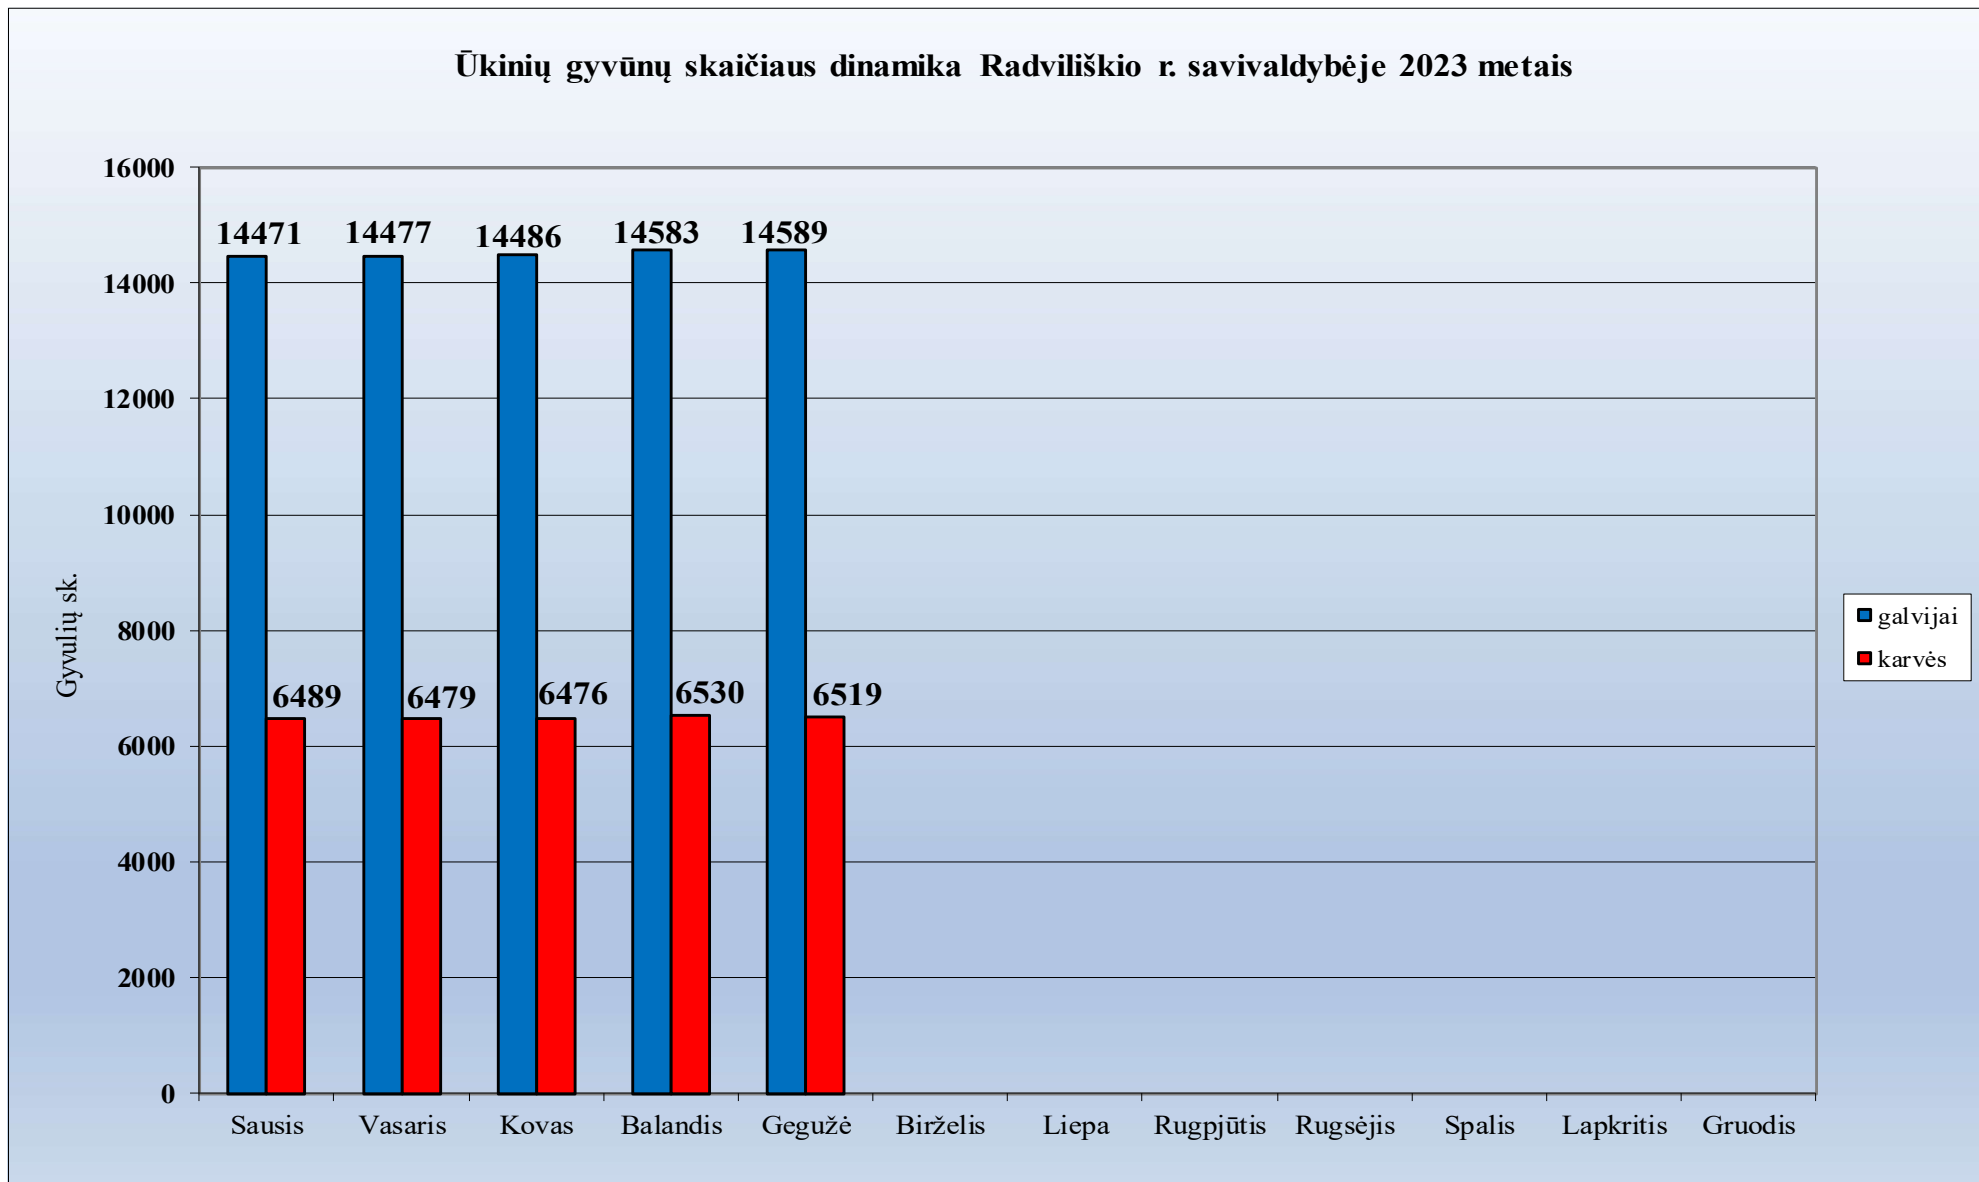

1.30. Pasvalio rajono savivaldybė

Ūkinių gyvūnų skaičiaus dinamika Pasvalio r. savivaldybėje 2023 metais

1.31. Plungės rajono savivaldybė

1.32. Prienų rajono savivaldybė

1.33. Radviliškio rajono savivaldybė