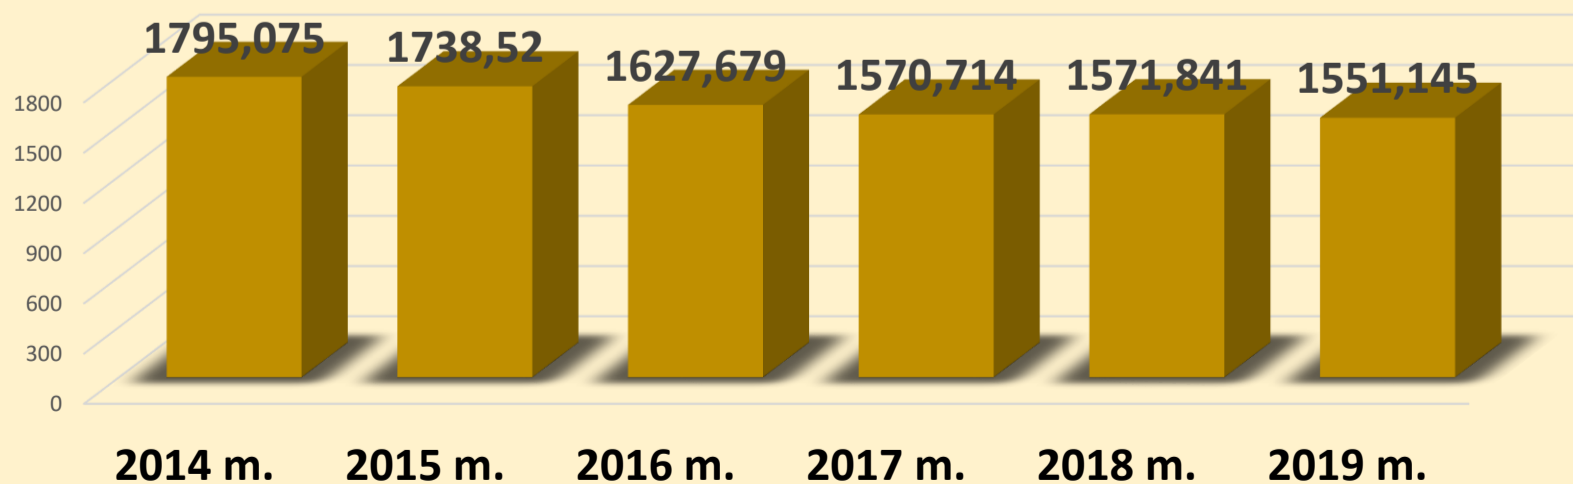

Tiriamųjų karvių produktyvumas

Daugiau informacijos rasite: <http://www.vic.lt/veislininkyste/statistine-informacija/>

Šaltinis: Gyvulių veislininkystės informacinė sistema © VĮ ŽŪIKVC

Primelžta pieno (kg) iš vienos karvės

Daugiau informacijos rasite: <https://osp.stat.gov.lt/statistiniu-rodikliu-analize?theme=all#/>

Šaltinis: Lietuvos statistikos departamentas

Šalyje primelžta pieno (tūkst. t)

Daugiau informacijos rasite: <https://osp.stat.gov.lt/statistiniu-rodikliu-analize?theme=all#/>