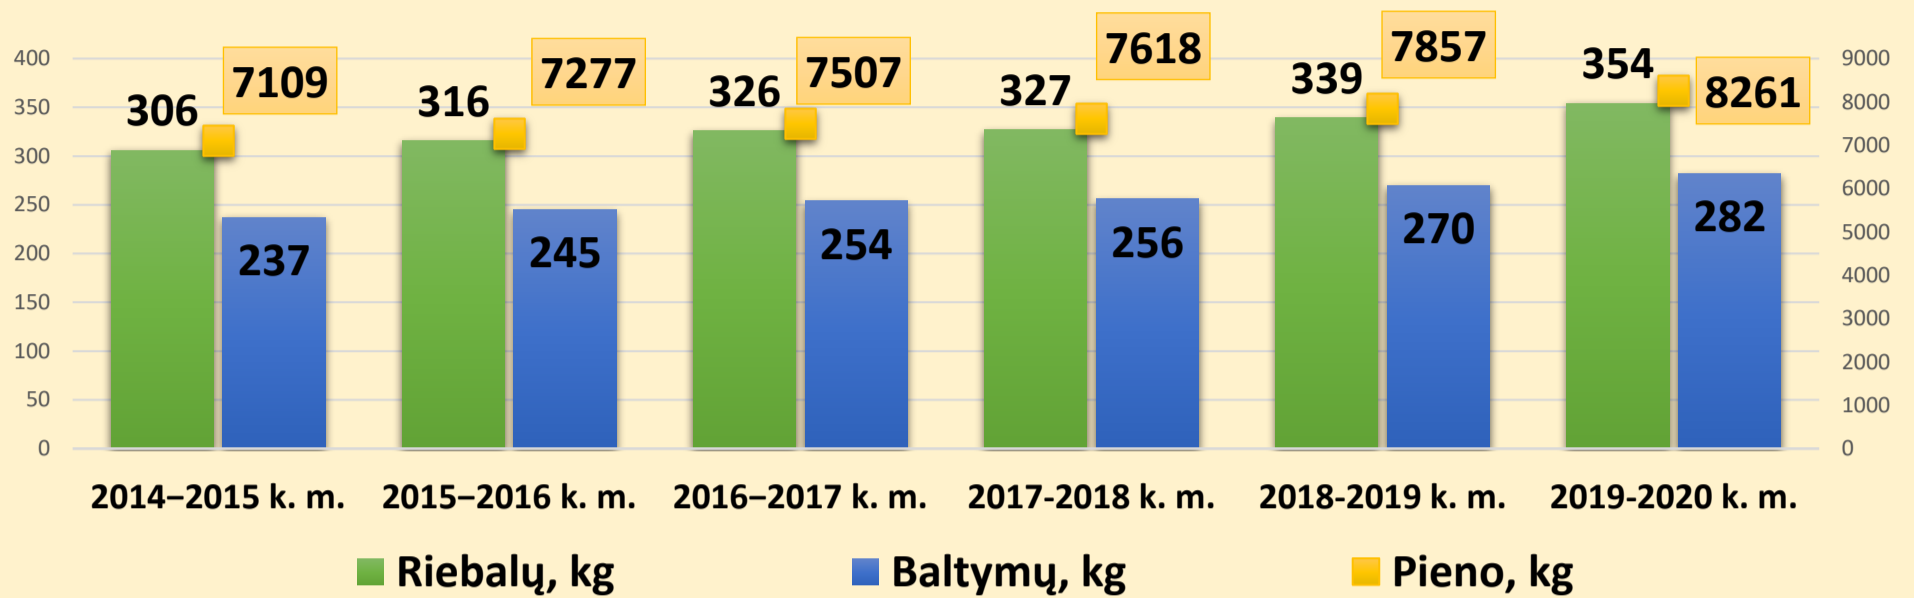

Tiriamųjų karvių produktyvumas

Daugiau informacijos rasite: <http://www.vic.lt/veislininkyste/statistine-informacija/>

Šaltinis: Gyvulių veislininkystės informacinė sistema © VĮ ŽŪIKVC

Primelžta pieno (kg) iš vienos karvės

Daugiau informacijos rasite: <https://osp.stat.gov.lt/statistiniu-rodikliu-analize?theme=all#/>

Šaltinis: Lietuvos statistikos departamentas

Šalyje primelžta pieno (tūkst. t)

Daugiau informacijos rasite: <https://osp.stat.gov.lt/statistiniu-rodikliu-analize?theme=all#/>