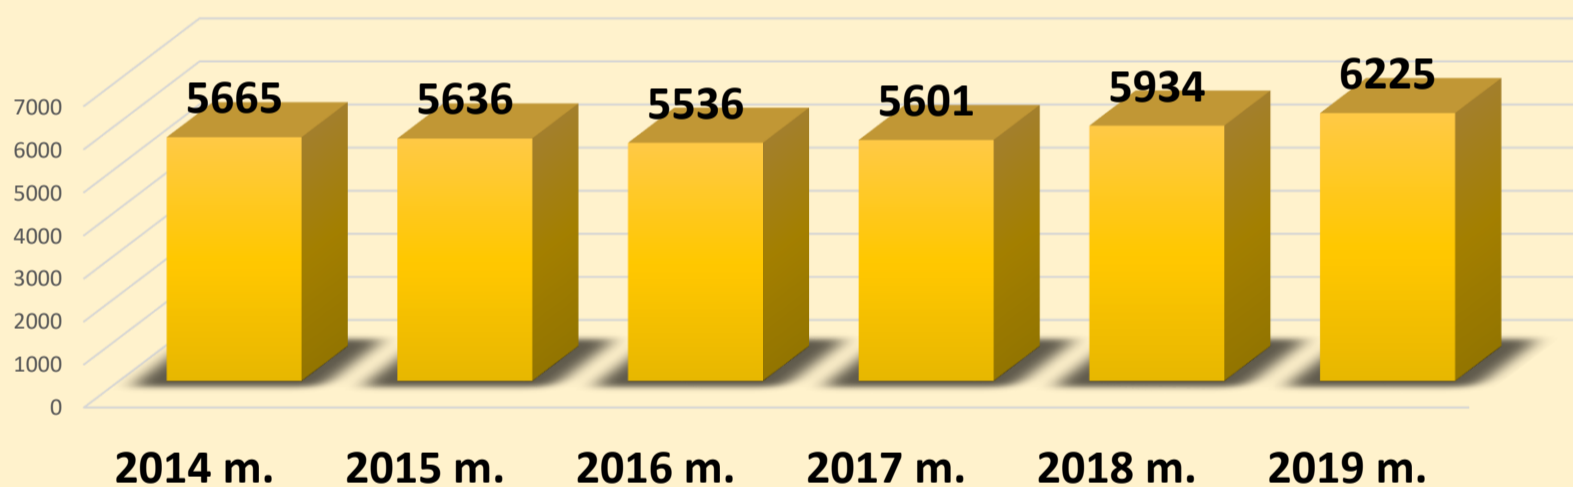

Tiriamųjų karvių produktyvumas

Daugiau informacijos rasite: <http://www.vic.lt/veislininkyste/statistine-informacija/>

Šaltinis: Gyvulių veislininkystės informacinė sistema © VĮ ŽŪIKVC

Primelžta pieno (kg) iš vienos karvės

Daugiau informacijos rasite: <https://osp.stat.gov.lt/statistiniu-rodikliu-analize?theme=all#/>

Šaltinis: Lietuvos statistikos departamentas

Šalyje primelžta pieno (tūkst. t)

Daugiau informacijos rasite: <https://osp.stat.gov.lt/statistiniu-rodikliu-analize?theme=all#/>