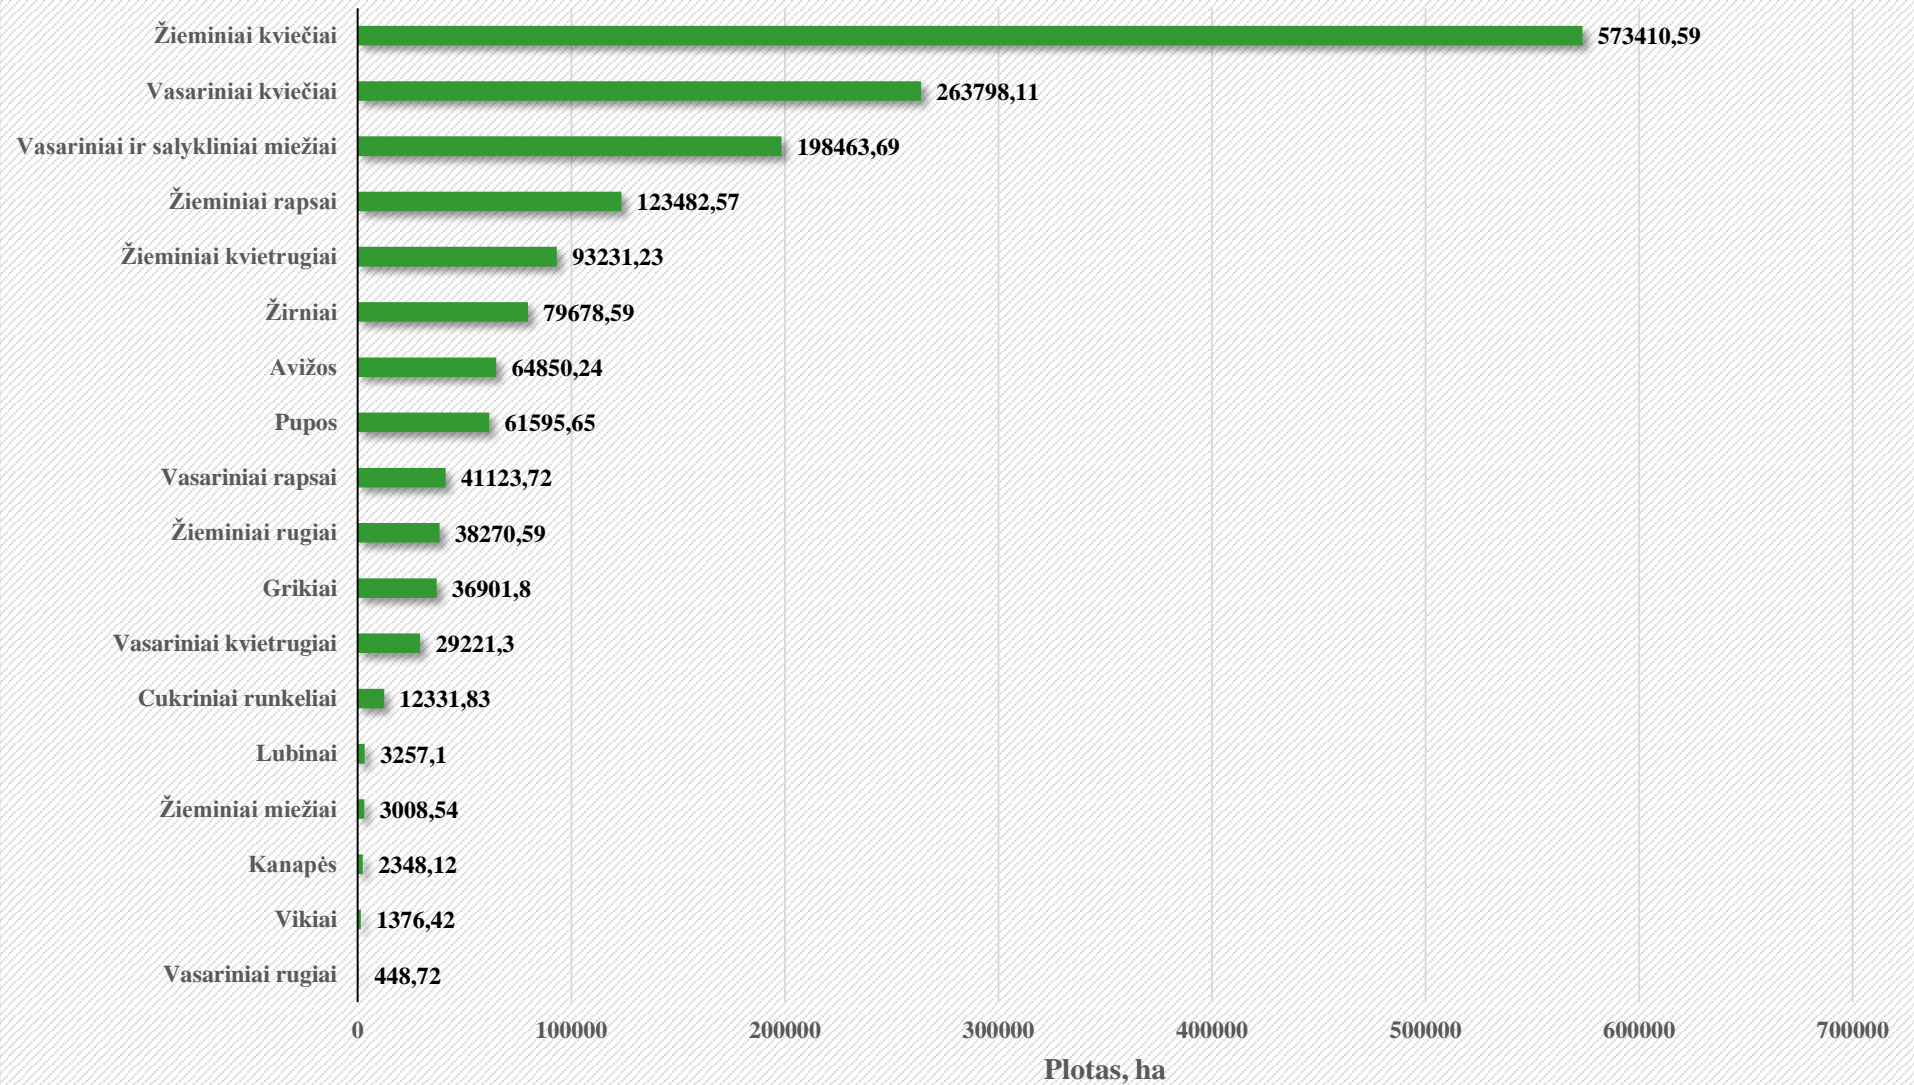

Deklaruoti pasėliai Lietuvoje 2015 m.

Deklaruoto pasėlių ploto pokytis 2015 m., palyginti su 2014 m.